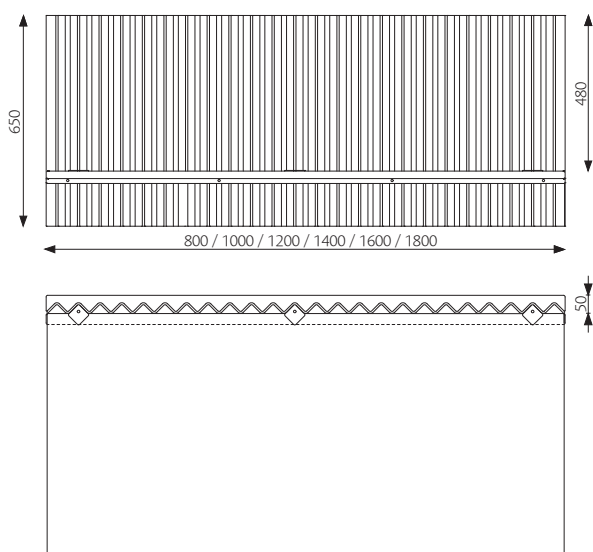

Ziggy

Bordsskärm

Design: Bertil Harström

Ziggy

Bordsskärm

Design: Bertil Harström

Ziggy har ett fristående formspråk som inte behöver länkas samman med övrig inredning. Ziggy kan användas tillsammans med de flesta arbetsbord på marknaden. Designen är en enkel upprepad form i formpressad nålfilt. Tekniken ger möjlighet att använda olika färger på in- och utsida. Ziggy är fäst vid bordet med beslag som gör skärmen mycket stabil. Ziggy kan också böjas i olika radier.

MÅTT

Andra storlekar offereras.

Tjocklek: Filt 4 mm, skärm 35 mm

Vikt rak: 1,6 / 2,0 / 2,3 / 2,7 / 3,1 / 3,5 kg

Vikt svängd: 2,3 / 2,7 kg

BESKRIVNING

Akustikfilt: 2000 g formpressad polyester, tvåfärgad

Monteringslist: 16 mm gråmålad MDF board (Svanenmärkt)

FÖRESKRIVNINGSTEXT

Ex: Glimakra Ziggy bordsskärm rak 1600 x 650 mm.

Filt: Antracit/vit (insida/utsida)

Ziggy

Bordsskärm

Design: Bertil Harström