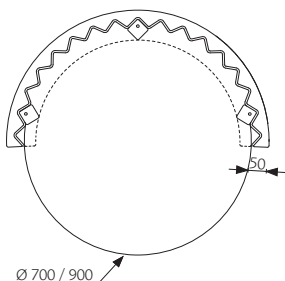

Ziggy

Bordsskärm

Design: Bertil Harström

Ziggy

Bordsskärm

Design: Bertil Harström

Ziggy har ett fristående formspråk som inte behöver länkas samman med övrig inredning. Ziggy kan användas tillsammans med de flesta arbetsbord på marknaden. Designen är en enkel upprepad form i formpressad nålfilt. Tekniken ger möjlighet att använda olika färger på in- och utsida. Ziggy är fäst vid bordet med beslag som gör skärmen mycket stabil. Ziggy kan också böjas i olika radier.

MÅTT

Andra storlekar offereras.

Tjocklek: Filt 4 mm, skärm 35 mm

Vikt rak: 1,6 / 2,0 / 2,3 / 2,7 / 3,1 / 3,5 kg

Vikt svängd: 2,3 / 2,7 kg

BESKRIVNING

Akustikfilt: 2000 g formpressad polyester, tvåfärgad

Monteringslist: 16 mm gråmålad MDF board (Svanenmärkt)

FÖRESKRIVNINGSTEXT

Ex: Glimakra Ziggy bordsskärm rak 1600 x 650 mm.

Filt: Antracit/vit (insida/utsida)

Ziggy

Bordsskärm

Design: Bertil Harström