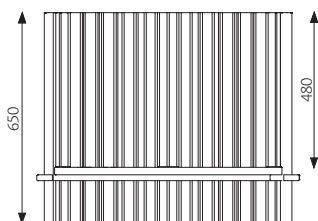

Ziggy

Bordsskärm

Design: Bertil Harström

Ziggy

Bordsskärm

Design: Bertil Harström

Ziggy har ett fristående formspråk som inte behöver länkas samman med övrig inredning. Ziggy kan användas tillsammans med de flesta arbetsbord på marknaden. Designen är en enkel upprepad form i formpressad nålfilt. Tekniken ger möjlighet att använda olika färger på in- och utsida. Ziggy är fäst vid bordet med beslag som gör skärmen mycket stabil. Ziggy kan också böjas i olika radier.

MÅTT

Andra storlekar offereras.

Tjocklek: Filt 4 mm, skärm 35 mm

Vikt rak: 1,6 / 2,0 / 2,3 / 2,7 / 3,1 / 3,5 kg

Vikt svängd: 2,3 / 2,7 kg

BESKRIVNING

Akustikfilt: 2000 g formpressad polyester, tvåfärgad

Monteringslist: 16 mm gråmålad MDF board (Svanenmärkt)

FÖRESKRIVNINGSTEXT

Ex: Glimakra Ziggy bordsskärm rak 1600 x 650 mm.

Filt: Antracit/vit (insida/utsida)

Ziggy

Bordsskärm

Design: Bertil Harström