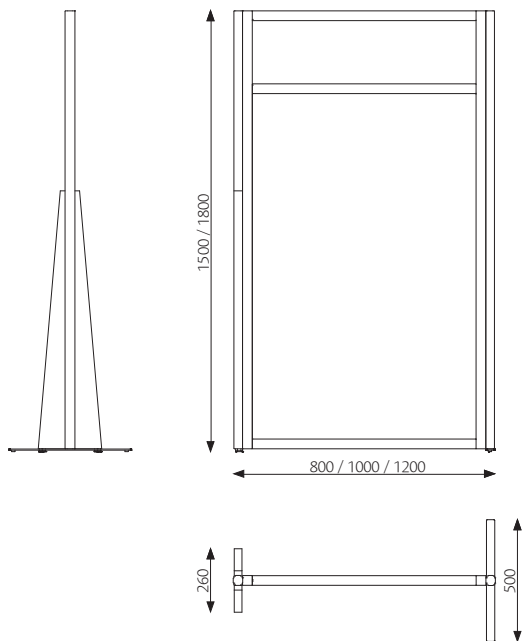

### MÅTT

Andra storlekar offereras.

Tjocklek: 40 mm

Vikt: 16-27 kg