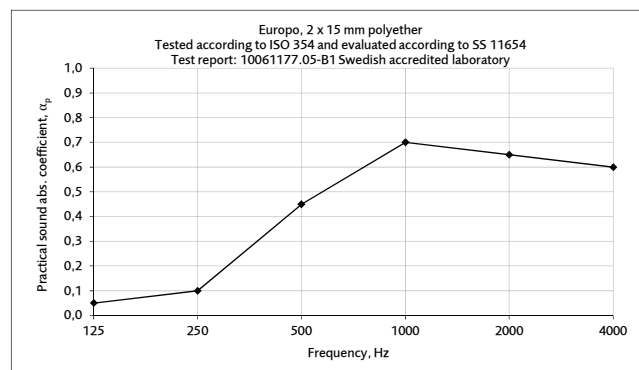

Europa

Golvskärm

Design: Team Glimakra

CERTIFIKAT

Akustik: Mätningar gjorda enligt ISO 354:2003. Utvärdering gjord enligt standard ISO 11654:1997.

(Rapport Akustik 030328, Datum 2003-03-03, Ingemansson Technology, laboratorium ackrediterat av Swedac)

Kontrollmätning av skärmdämpning gjord enligt ISO 10053.

Ljuddämpning fristående skärm: $\Delta L_{s,w} = 14$ dB

Glimakra of Sweden AB är certifierat enligt ISO 9001:2015 och ISO 14001:2015.

FÖRESKRIVNINGSTEXT

Ex: Glimakra Europa golvskärm 800 x 1500 x 40 mm.

Ram: Björk natur

Delning: 1135 mm

Fyllning: Glas / Tyg

2 x 15 mm ljudabsorberande fyllning på båda sidor om en 8 mm ljuddämpande MDF board för minskad ljudutbredning.

Tyg: Blazer CUZ 28.

Akustik utvärderad enligt SS 11654 och ISO 10053.

Ekvivalent absorptionsyta per m² skärmyta (m²S/m²)

Värdena multipliceras med golvskärmens area.