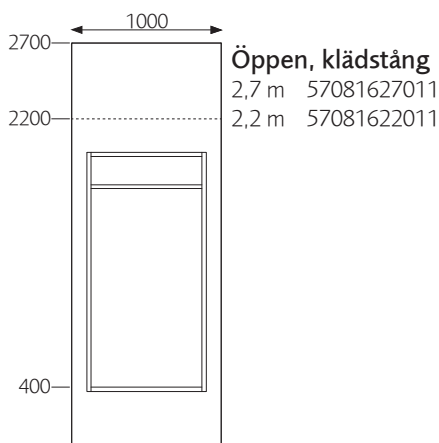

Skiljeväggar

Design: Johan Kauppi

Fönster
800 x 800 mm

Fönster
800 x 1200 mm

Fönster
800 x 1600 mm

Fönster
800 x 1600 mm

Krokar
Ø32 x 45 mm

LimbusBuildup

Skiljeväggar

Design: Johan Kauppi

BESKRIVNING

Svängda och raka tygklädda skiljeväggar med bredd 1000 mm eller radie 500 mm. Höjd 2200 mm alt. 2700 mm.

Stomme: 35 mm ljudabsorberande polyeter (Oeko-Tex)

limmad på båda sidor av en 8 mm ljuddämpande MDF board (Svanenmärkt) med en 80 mm massiv träram.