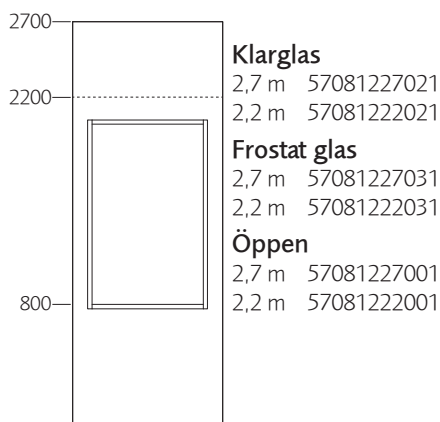

Fönster
800 x 1200 mm