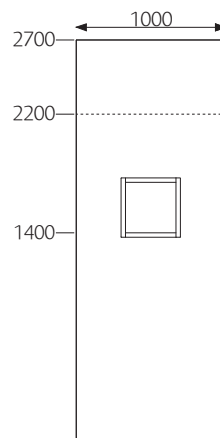

Klarglas
2,7 m 57040427023
2,2 m 57040422023

Frostat glas
2,7 m 57040427033
2,2 m 57040422033

Öppen
2,7 m 57040427003
2,2 m 57040422003

Ljusnisch
2,7 m 57040427043
2,2 m 57040422043

Fönster
400 x 400 mm