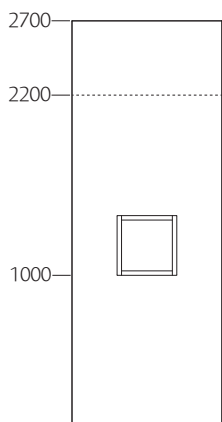

LimbusBuildup

Skiljeväggar

Design: Johan Kauppi

Klarglas
2,7 m 57040427021
2,2 m 57040422021

Frostat glas
2,7 m 57040427031
2,2 m 57040422031

Öppen
2,7 m 57040427001
2,2 m 57040422001

Ljusnisch
2,7 m 57040427041
2,2 m 57040422041

Fönster
400 x 400 mm