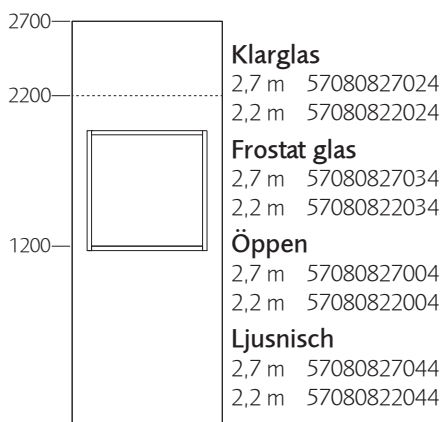

LimbusBuildup

Skiljeväggar

Design: Johan Kauppi

Fönster
800 x 800 mm