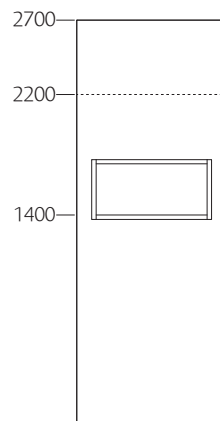

Klarglas
2,7 m 57080427023
2,2 m 57080422023

Frostat glas
2,7 m 57080427033
2,2 m 57080422033

Öppen
2,7 m 57080427003
2,2 m 57080422003

Ljusnisch
2,7 m 57080427043
2,2 m 57080422043

Fönster
800 x 400 mm