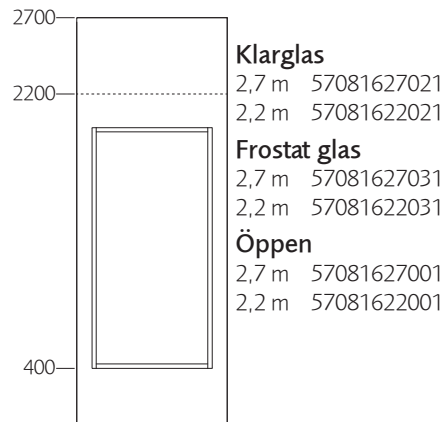

**Skärm,
rak**
Tjocklek: 80 mm

**Skärm,
svängd**

Karm
140 mm

**Dörr, höger- alt.
vänsterhängd**

Fönster, öppen
Djup: 210 mm

Fönster, glas
Djup: 100 mm på
vardera sida om
glaset

Ljusnisch
Djup: 130 mm

**Fönster, öppen
med klädstång**
Djup: 210 mm
Diameter: 30 mm

Fönster
800 x 800 mm

Klarglas
2,7 m 57080827022
2,2 m 57080822022

Frostat glas
2,7 m 57080827032
2,2 m 57080822032

Öppen
2,7 m 57080827002
2,2 m 57080822002

Ljusnisch
2,7 m 57080827042
2,2 m 57080822042

Fönster
800 x 800 mm

Klarglas
2,7 m 57080827023
2,2 m 57080822023

Frostat glas
2,7 m 57080827033
2,2 m 57080822033

Öppen
2,7 m 57080827003
2,2 m 57080822003

Ljusnisch
2,7 m 57080827043
2,2 m 57080822043

Fönster
800 x 800 mm

LimbusBuildup

Skiljeväggar

Design: Johan Kauppi

Fönster
800 x 800 mm

Fönster
800 x 1200 mm

Fönster
800 x 1600 mm

Fönster
800 x 1600 mm

Krokar
Ø32 x 45 mm

LimbusBuildup