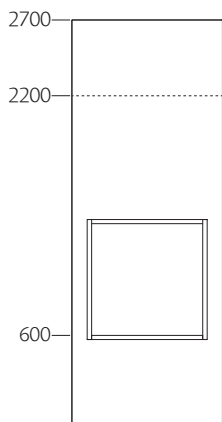

Klarglas
2,7 m 57080827021
2,2 m 57080822021

Frostat glas
2,7 m 57080827031
2,2 m 57080822031

Öppen
2,7 m 57080827001
2,2 m 57080822001

Ljusnisch
2,7 m 57080827041
2,2 m 57080822041

Fönster
800 x 800 mm