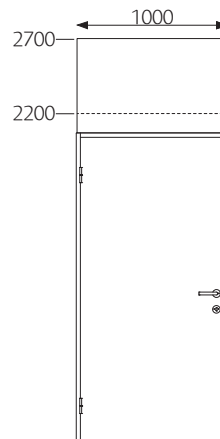

**Skärm,
rak**
Tjocklek: 80 mm

**Skärm,
svängd**

Karm
140 mm

**Dörr, höger- alt.
vänsterhängd**

Fönster, öppen
Djup: 210 mm

Fönster, glas
Djup: 100 mm på
vardera sida om
glaset

Ljusnisch
Djup: 130 mm

**Fönster, öppen
med klädstång**
Djup: 210 mm
Diameter: 30 mm

2,7 m offereras
2,2 m offereras

Skärm
<1000 mm

Svängd

2,7 m 57050527100
2,2 m 57050522100

Skärm
r500 mm

Karm
1000 x 2100 mm

**Högerhängd
Björk**

2,7 m 57102027051
2,2 m 57102022051

Dörr
825 x 2040 mm

**Vänsterhängd
Björk**

2,7 m 57102027050
2,2 m 57102022050

Dörr
825 x 2040 mm

90°

2,7 m 57050527121
2,2 m 57050522121

Kopplingsstolpe
80 x 80 mm

3-vägs

2,7 m 57050527123
2,2 m 57050522123

Kopplingsstolpe
80 x 80 mm

4-vägs

2,7 m 57050527124
2,2 m 57050522124

Kopplingsstolpe
80 x 80 mm

Avslut

2,7 m 57050527122
2,2 m 57050522122

Avslutnings- / vägglis
80 x 30 mm