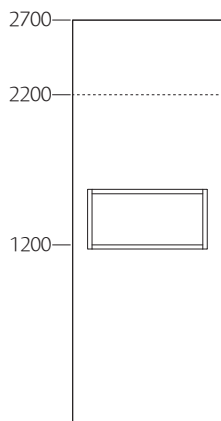

Klarglas
2,7 m 57080427022
2,2 m 57080422022

Frostat glas
2,7 m 57080427032
2,2 m 57080422032

Öppen
2,7 m 57080427002
2,2 m 57080422002

Ljusnisch
2,7 m 57080427042
2,2 m 57080422042

Fönster
800 x 400 mm