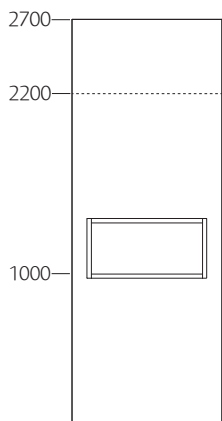

Klarglas
2,7 m 57080427021
2,2 m 57080422021

Frostat glas
2,7 m 57080427031
2,2 m 57080422031

Öppen
2,7 m 57080427001
2,2 m 57080422001

Ljusnisch
2,7 m 57080427041
2,2 m 57080422041

Fönster
800 x 400 mm