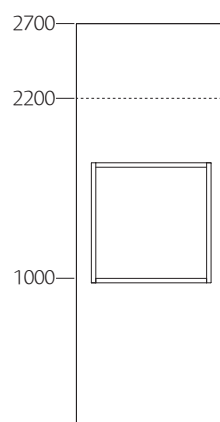

**Skärm,
rak**
Tjocklek: 80 mm

**Skärm,
svängd**

Karm
140 mm

**Dörr, höger- alt.
vänsterhängd**

Fönster, öppen
Djup: 210 mm

Fönster, glas
Djup: 100 mm på
vardera sida om
glaset

Ljusnisch
Djup: 130 mm

**Fönster, öppen
med klädstång**
Djup: 210 mm
Diameter: 30 mm

Dörr
825 x 2040 mm

**Vänsterhängd
Björk**

2,7 m 57102027050
2,2 m 57102022050

Dörr
825 x 2040 mm

90°

2,7 m 57050527121
2,2 m 57050522121

Kopplingsstolpe
80 x 80 mm

3-vägs

Fönster
800 x 800 mm

Klarglas
2,7 m 57080827022
2,2 m 57080822022

Frostat glas
2,7 m 57080827032
2,2 m 57080822032

Öppen
2,7 m 57080827002
2,2 m 57080822002

Ljusnisch
2,7 m 57080827042
2,2 m 57080822042

Fönster
800 x 800 mm

Klarglas
2,7 m 57080827023
2,2 m 57080822023

Frostat glas
2,7 m 57080827033
2,2 m 57080822033

Öppen
2,7 m 57080827003
2,2 m 57080822003

Ljusnisch
2,7 m 57080827043
2,2 m 57080822043

Fönster
800 x 800 mm

LimbusBuildup