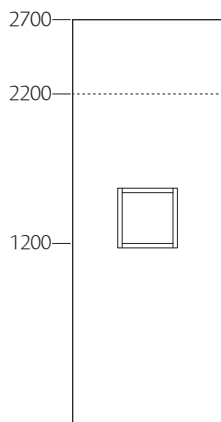

Klarglas
2,7 m 57040427022
2,2 m 57040422022

Frostat glas
2,7 m 57040427032
2,2 m 57040422032

Öppen
2,7 m 57040427002
2,2 m 57040422002

Ljusnisch
2,7 m 57040427042
2,2 m 57040422042

Fönster
400 x 400 mm