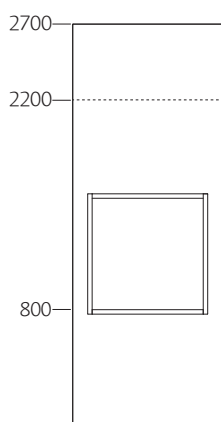

Klarglas
2,7 m 57080827022
2,2 m 57080822022

Frostat glas
2,7 m 57080827032
2,2 m 57080822032

Öppen
2,7 m 57080827002
2,2 m 57080822002

Ljusnisch
2,7 m 57080827042
2,2 m 57080822042

Fönster
800 x 800 mm