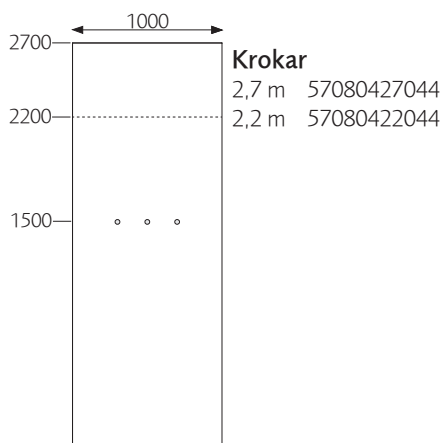

Skiljeväggar

Design: Johan Kauppi

Fönster
800 x 800 mm

Fönster
800 x 1200 mm

Fönster
800 x 1600 mm

Fönster
800 x 1600 mm

Krokar
Ø32 x 45 mm

LimbusBuildup