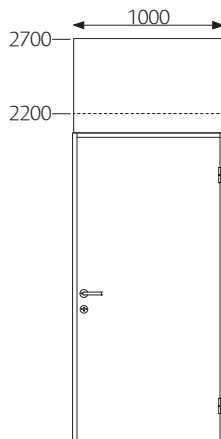

**Skärm,
rak**
Tjocklek: 80 mm

**Skärm,
svängd**

Karm
140 mm

**Dörr, höger- alt.
vänsterhängd**

Fönster, öppen
Djup: 210 mm

Fönster, glas
Djup: 100 mm på
vardera sida om
glaset

Ljusnisch
Djup: 130 mm

**Fönster, öppen
med klädstång**
Djup: 210 mm
Diameter: 30 mm

Träknappar
Höjd: 1500 mm

LimbusBuildup

Skiljeväggar

Design: Johan Kauppi

Rak

2,7 m 57050527010
2,2 m 57050522010

Skärm
1000 mm

Rak, måttanpassad

2,7 m offereras
2,2 m offereras

Skärm
<1000 mm

Svängd

2,7 m 57050527100
2,2 m 57050522100

Skärm
r500 mm

Karm
1000 x 2100 mm

**Högerhängd
Björk**

2,7 m 57102027051
2,2 m 57102022051

Dörr
825 x 2040 mm

**Vänsterhängd
Björk**

2,7 m 57102027050
2,2 m 57102022050

Dörr
825 x 2040 mm

90°

2,7 m 57050527121
2,2 m 57050522121

Kopplingsstolpe
80 x 80 mm

3-vägs