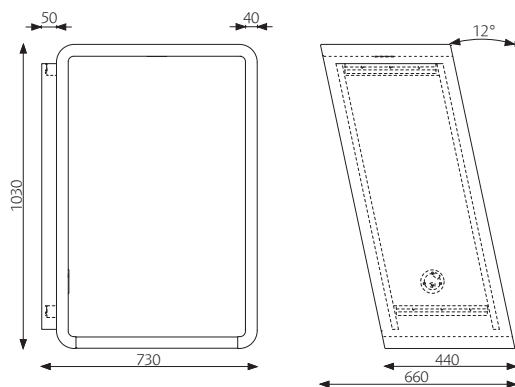

## MÅTT

Vikt: 23 kg

## Hylla:

Bredd: 550 mm  
 Djup: 430 mm  
 Tjocklek: 38 mm  
 Höjd över golv: 1020 mm  
 Maxbelastning: 10 kg