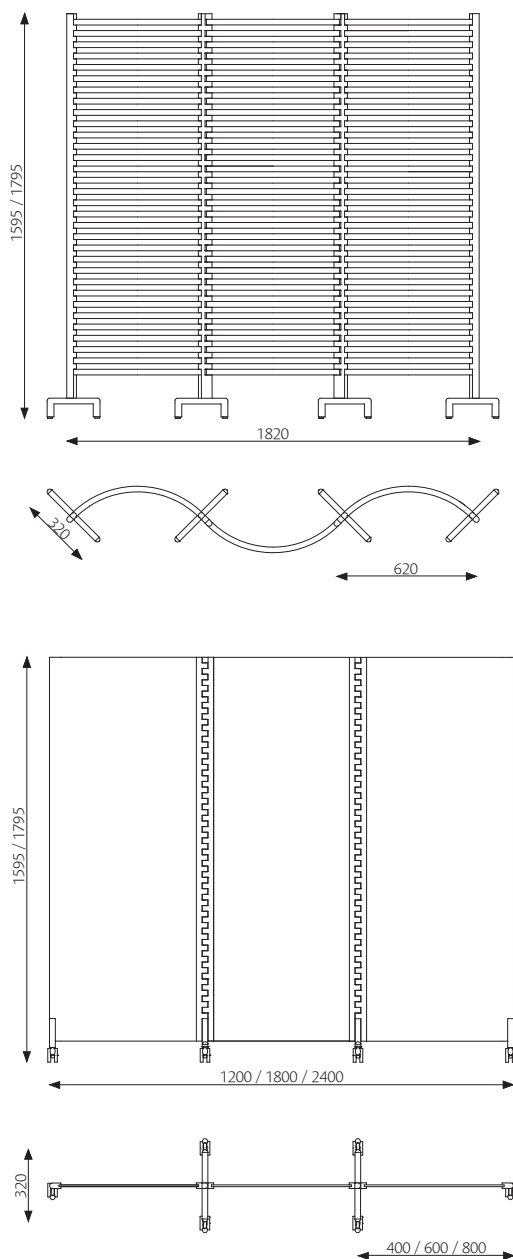

MÅTT

Profil: 25 x 50 mm

Vikt: 10-18 kg

Volym: 0,05 m³

BESKRIVNING

Skärmarna består av sidostycken och dubbelgångjärn som förses med lameller eller släta fyllningar. Sidostyckena kopplas samman med gångjärnsaxel i akryl och blir då ledbar 90°. Trädetaljer: Massiv bok eller ek, natur eller betsad
Golvstöd: Aluminium med eller utan låsbara hjul
100 % återvinningsbara material.

Material: Massiv bok eller ek eller betsad MDF.

Form: Båg-lameller eller raka.

Koppling: Avslutning, väggfäste eller dubbelgångjärn

Standardfärg: Björkton, vitbets eller svartbets

Bladderblock: 55 x 75 cm, vändbart block där ena sidan är blank och andra sidan är rutad. 60 g miljöpapper, 50 blad.