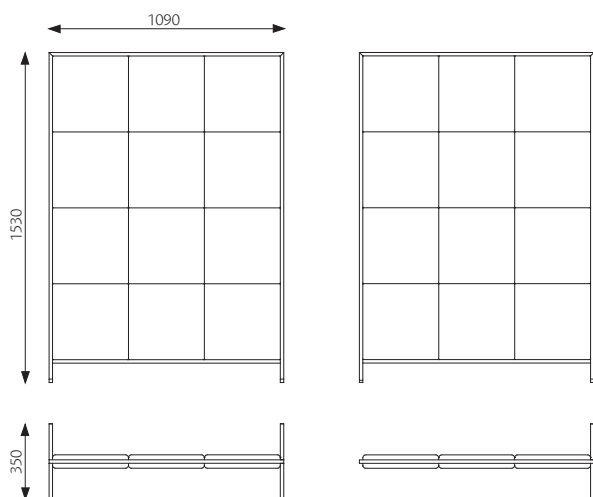

Sabine

Golvskärm

Design: Bertil Harström och Johan Kauppi

Sabine

Golvskärm

Design: Bertil Harström och Johan Kauppi

Sabine golvskärm är ett komplement till Sabine förvaring och Sabine arbetsplats. Filtfyllningarna linjerar med övriga produkter och ger utökade möjligheter att kombinera produkterna i olika miljöer.

MÅTT

Modell: 3 x 4

Tjocklek: 65 mm

Vikt: 22 kg

BESKRIVNING

Sabine golvskärm passar bra att kombinera med Sabine förvaring.

Stomme: 6 mm MDF board (Svanenmärkt). Stommen limmas i en lackerad metallram 15 x 15 mm.

Ljudabsorbent: Stommen förses på båda sidor med formpressade filtpaneler 352 x 352 x 3 mm med polyeterfyllning 20 mm.

Metallram: Pulverlackerad.

100 % återvinningsbara material.

TILLVAL

Ram: NCS S 0500-N Vit, NCS S 8500-N Svart eller RAL 9006 Grå