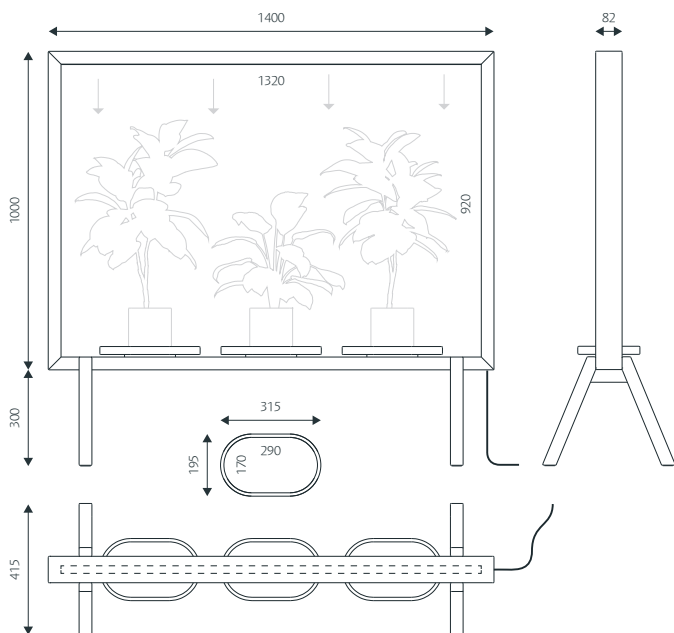

PRODUKTBLAD / 2019 11 18

LimbusFloor Subtle Green Frame

Golvskärm

Design: Johan Kauppi

LimbusFloor Subtle Green Frame

Golvskärm

Design: Johan Kauppi

Vem önskar inte fler gröna fönster på jobbet? GreenFrame är en golvskärm med belysning som ger krukväxter och grönska en framträdande roll i interiörer, även där dagsljuset kanske inte är tillräckligt. GreenFrame tillverkas helt i massiv ask och bidrar till bättre inomhusklimat, trevligare arbetsplatser och gladare växter.

MÅTT

1400 x 1300 mm

Vikt / Volym: 18 kg / 0,17 m³

BESKRIVNING

Golvskärm för krukväxter. Massiv träram i ask. 82 x 40 mm.

3 st blomfat i ask. 24V LED-belysning 19,2W/m, 3000K, vitt ljus, i integrerad aluminiumprofil. Tygkabel med dold genomföring i sidostolpe. 3 m sladd med drivdon placerat infällt under ramen.

Ben: 420 x 300 x 40 mm i massiv ask. Foten bygger ca 300 mm.

Montering: Ramen levereras färdigmonterad. Fötterna och blomfaten skruvas fast genom träramen.

100 % återvinningsbara material.

TILLVAL

Andra betset offereras.