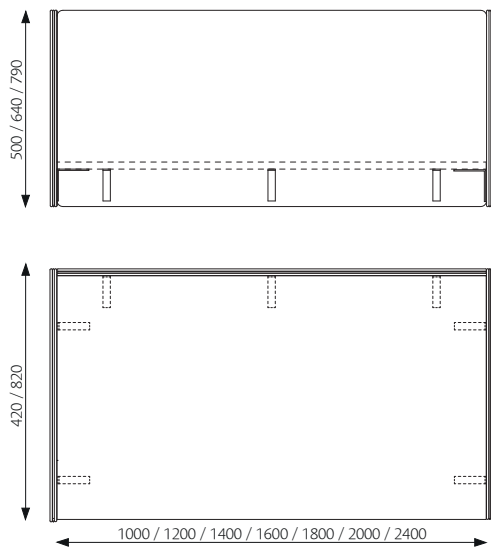

MÅTT

Höjd över bordsskiva: Se separat produktblad för beslag.

Andra storlekar offereras.

Tjocklek: 20 mm

Vikt [kg]:

Höjd [mm]:	500	640	790
Bredd 420 mm	2,5	3,2	4,0
Bredd 820 mm	4,8	6,1	7,6
Bredd 1000 mm	5,8	7,4	9,1
Bredd 1200 mm	6,9	8,8	10,9
Bredd 1400 mm	8,1	10,3	12,7
Bredd 1600 mm	9,2	11,8	14,5
Bredd 1800 mm	10,4	13,3	16,4
Bredd 2000 mm	11,5	14,7	18,1
Bredd 2400 mm	13,8	17,7	21,8

BESKRIVNING

Stomme: 19 mm ljuddämpande lättvikts-MDF. Klädsel:

Möbelspikad med tyg på båda sidor. Spikningen döljs av en

dekorativ tygkeder. Montering: Fästs i bordet med 2-4 beslag.

Mer information finns i separat produktblad.