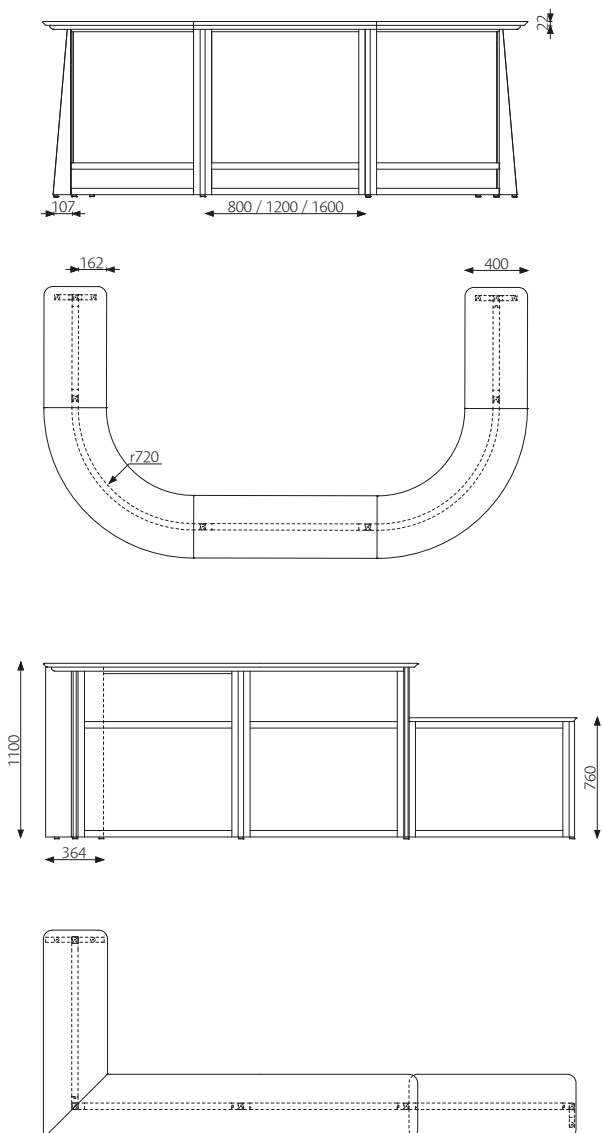

MÅTT

Andra storlekar offereras.

Tjocklek: 40 mm

Diskskiva:

Bredd: upp till 2430 mm / del

Djup: 400 mm

Tjocklek: 22 mm

Arbetskiva:

Bredd: upp till 2430 mm

Djup: 600-800 mm

Tjocklek: 22 mm

BESKRIVNING

Ram: Massiv kvistfri björk, bok eller ek (kvalitet: extra prima) 40 x 40 mm.

Lack: Klarlack

Fyllning: Glas, faner eller laminat.

Diskskiva: Faner eller laminat 22 mm, fasad kant i MDF 100 % återvinningsbara material.

Koppling: Kopplingsstolpe rak / 90° / 60° / 45°, 3-vägs
eller 4-vägs.

Avslutning: Avslutningslist, rakt eller diagonalt stöd.

Delningslist: Sockel höjd 200 mm

Belysning: LED 7,2 W 12 V varmvit IP65

Standardfärg: Vitbets, svartbets, NCS S 0502-Y vit eller
NCS S 5000-N grå