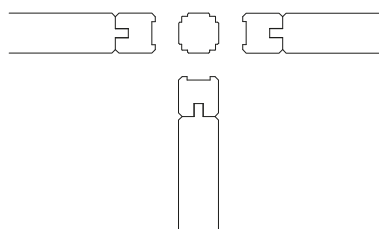

MONTERING

Diskens skärmar har snabbkopplingar och kopplas ihop med massiva kopplingsstolpar i olika utföranden. Diskskivan placeras ovanpå skärmarna och fixerar hela disken. Utökad stabilitet erhålls med väggkopplingar, vinklade uppställningar, fötter och diagonala stöd. Glimakra bistår med råd angående stabilitet och utförande. Provmonteras före leverans. Fasta arbetsskivor offereras.

Kopplingsprincip: