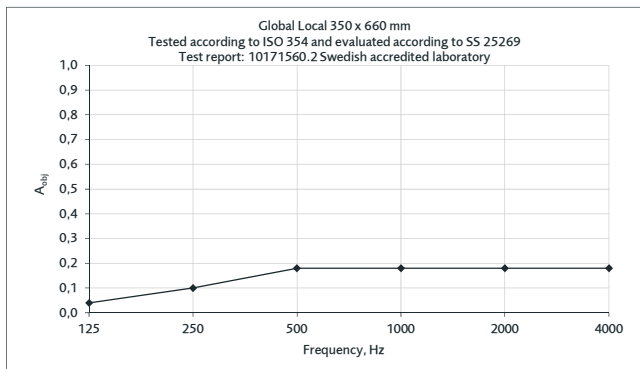

Akustik utvärderad enligt SS 25269.

Global Local

Väggabsorbent

Design: Bertil Harström | Johan Kauppi

Ekvivalent absorptionsyta per objekt (m²S/objekt)

Ekvivalent absorptionsyta per objekt (m²S/objekt)

Ekvivalent absorptionsyta per objekt (m²S/objekt)