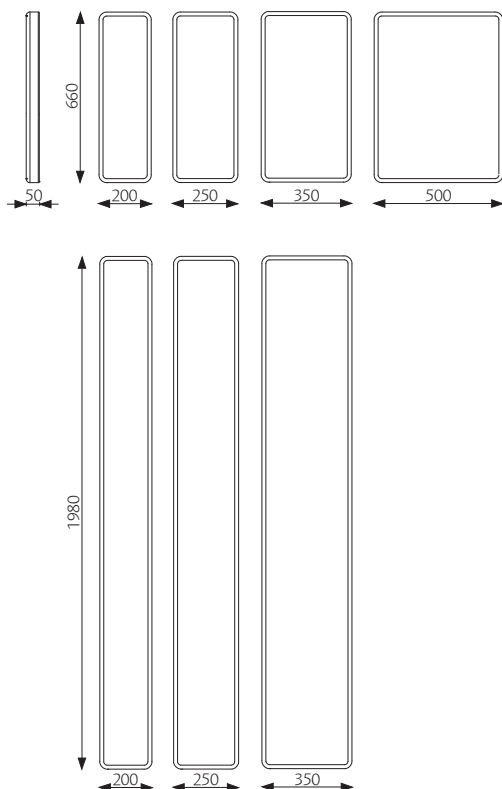

MÅTT

Tjocklek: 50 mm

Vikt:

Global Local S: 2,2 / 2,4 / 3,2 / 4,2 kg

Global Local L: 6,6 / 7,2 / 9,6 kg

BESKRIVNING

Stomme: 40 mm polyeter (Oeko-Tex) limmad på 8 mm

MDF board (Svanenmärkt).