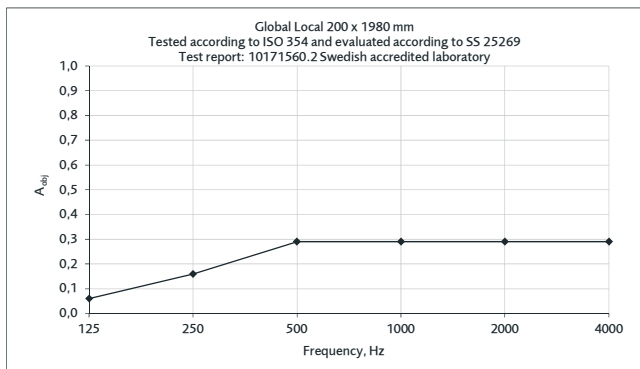

Akustik utvärderad enligt SS 25269.

Global Local

Väggabsorbent

Design: Bertil Harström | Johan Kauppi

Ekvivalent absorptionsyta per objekt (m²S/objekt)

Ekvivalent absorptionsyta per objekt (m²S/objekt)

Ekvivalent absorptionsyta per objekt (m²S/objekt)