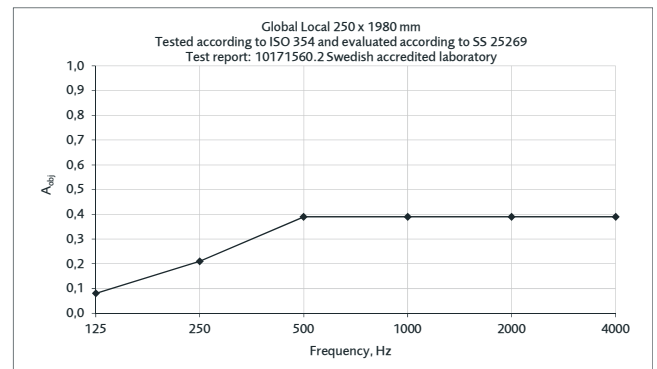

Akustik utvärderad enligt SS 25269.

Global Local

Väggabsorbent

Design: Bertil Harström | Johan Kauppi

Ekvivalent absorptionsyta per objekt (m²S/objekt)

Ekvivalent absorptionsyta per objekt (m²S/objekt)

Ekvivalent absorptionsyta per objekt (m²S/objekt)

Ekvivalent absorptionsyta per objekt (m²S/objekt)

Ekvivalent absorptionsyta per objekt (m²S/objekt)

Ekvivalent absorptionsyta per m² skärmyta (m²S/m²)

Global Local

Väggabsorbent

Design: Bertil Harström | Johan Kauppi