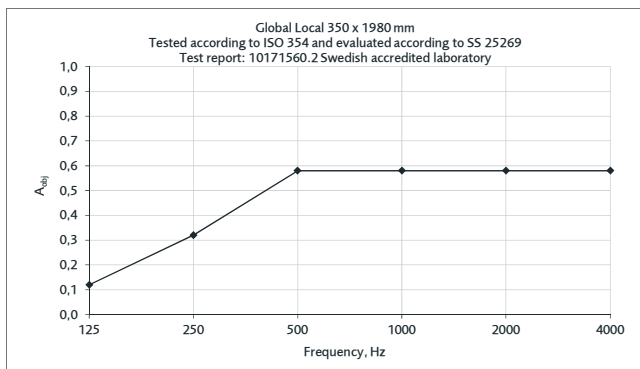

Akustik utvärderad enligt SS 25269.

Global Local

Väggabsorbent

Design: Bertil Harström | Johan Kauppi

Ekvivalent absorptionsyta per objekt (m²S/objekt)

Ekvivalent absorptionsyta per objekt (m²S/objekt)

Ekvivalent absorptionsyta per objekt (m²S/objekt)

Ekvivalent absorptionsyta per objekt (m²S/objekt)

Ekvivalent absorptionsyta per objekt (m²S/objekt)

Ekvivalent absorptionsyta per m² skärmyta (m²S/m²)

Global Local

Väggabsorbent

Design: Bertil Harström | Johan Kauppi