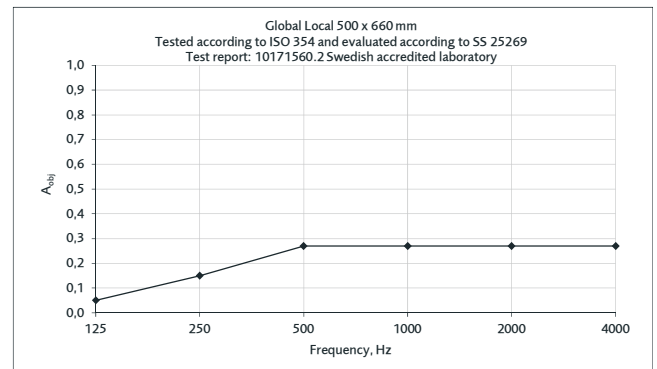

Akustik utvärderad enligt SS 25269.

Global Local

Väggabsorbent

Design: Bertil Harström | Johan Kauppi

Ekvivalent absorptionsyta per objekt (m²S/objekt)

Ekvivalent absorptionsyta per objekt (m²S/objekt)

Ekvivalent absorptionsyta per objekt (m²S/objekt)