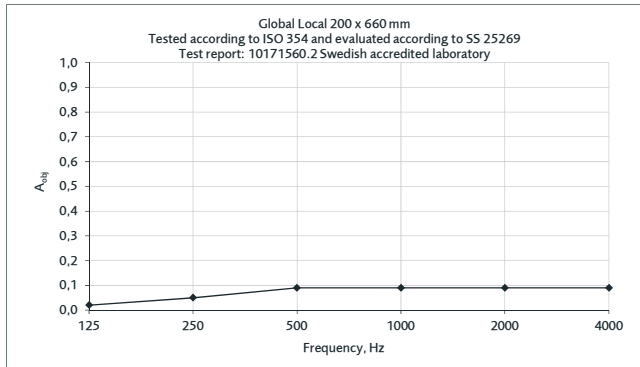

Global Local

Väggabsorbent

Design: Bertil Harström | Johan Kauppi

Ekvivalent absorptionsyta per objekt (m²S/objekt)