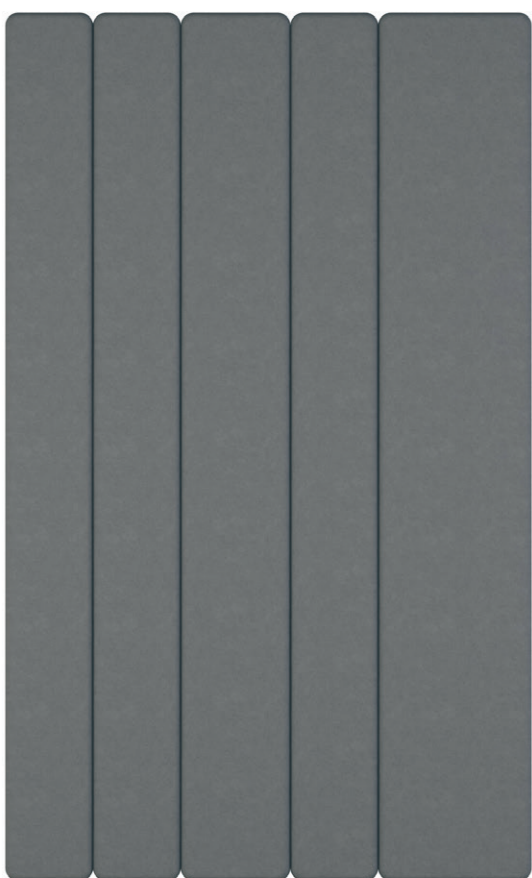

Global Local

Väggabsorbent

Design: Bertil Harström | Johan Kauppi

Global Local

Väggabsorbent

Design: Bertil Harström | Johan Kauppi

Global Local är väggabsorbenter med inspiration hämtad från svenska traditionella gamla träfasader och tak. Panelerna är grupperade i långa och korta paneler som kan användas obegränsat för att skapa unika mönster med olika monteringsalternativ. Den gedigna stommen möbelspikas med hög kvalitet och precision. Det stora urvalet av standardtyger ger nästan obegränsade möjligheter att bilda vackra och funktionella väggmiljöer som tillför rummet mycket karaktär och absorptionsyta.

MÅTT

Tjocklek: 50 mm

Vikt:

Global Local S: 2,2 / 2,4 / 3,2 / 4,2 kg

Global Local L: 6,6 / 7,2 / 9,6 kg

BESKRIVNING

Stomme: 40 mm polyeter (Oeko-Tex) limmad på 8 mm

MDF board (Svanenmärkt).