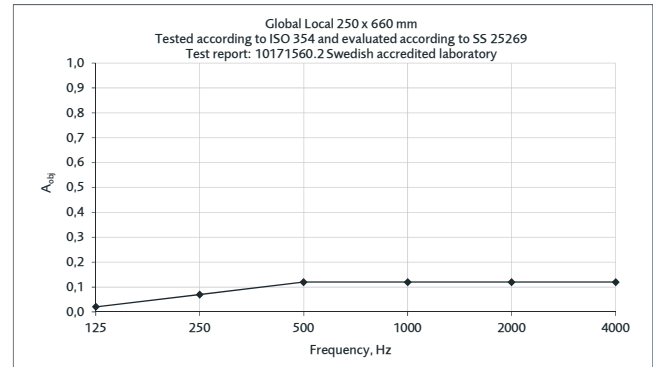

Global Local

Väggabsorbent

Design: Bertil Harström | Johan Kauppi

Ekvivalent absorptionsyta per objekt (m²S/objekt)