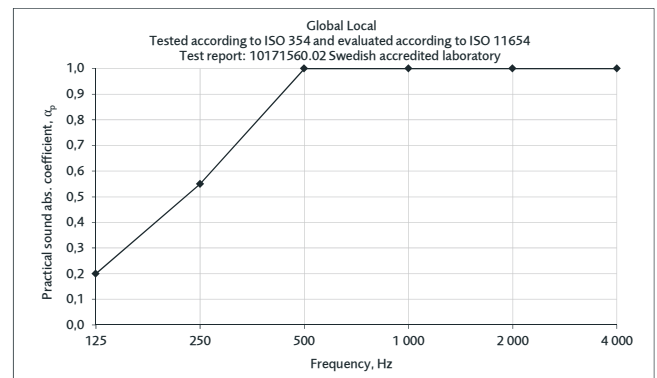

TILLVAL

List: Svart, vit och grå.

Montering: Alternativ upphängning med monteringsknappar, t.ex. vid lutande väggar.

Global Local

Väggabsorbent

Design: Bertil Harström | Johan Kauppi

CERTIFIKAT

Akustik: Mätningar gjorda enligt ISO 354:2003. Utvärdering gjord enligt standard för enskilda objekt SS 25269:2013, 2015-12-26, och ISO 11654:1997. (Rapport 10171560.02, Datum 2013-01-04, WSP Akustik)

Akustik utvärderad enligt SS 25269.

Global Local

Väggabsorbent

Design: Bertil Harström | Johan Kauppi

Ekvivalent absorptionsyta per objekt (m²S/objekt)

Ekvivalent absorptionsyta per objekt (m²S/objekt)

Ekvivalent absorptionsyta per objekt (m²S/objekt)

Ekvivalent absorptionsyta per objekt (m²S/objekt)

Ekvivalent absorptionsyta per objekt (m²S/objekt)

Ekvivalent absorptionsyta per m² skärmyta (m²S/m²)

Global Local

Väggabsorbent

Design: Bertil Harström | Johan Kauppi