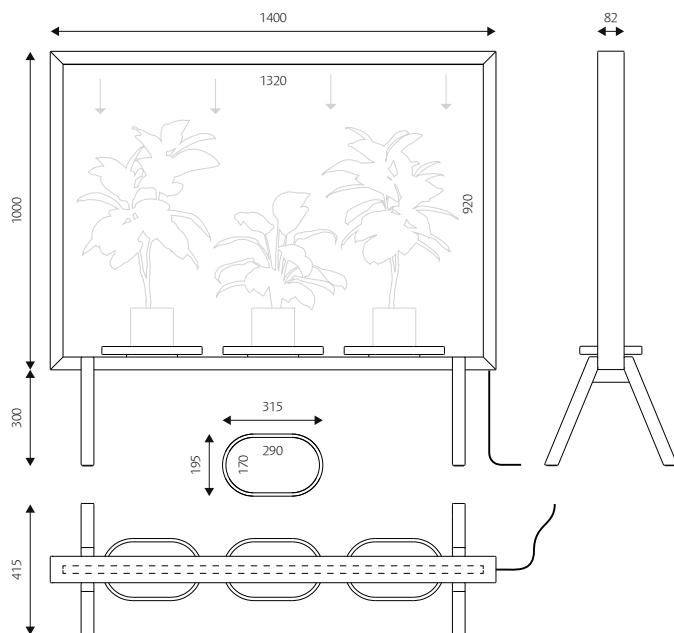

GreenFrame

Golvskärm

Design: Johan Kauppi

GreenFrame

Golvskärm

Design: Johan Kauppi

Vem önskar inte fler gröna fönster på jobbet? GreenFrame är en golvskärm med belysning som ger krukväxter och grönska en framträdande roll i interiörer, även där dagsljuset kanske inte är tillräckligt. GreenFrame tillverkas helt i massiv ask och bidrar till bättre inomhusklimat, trevligare arbetsplatser och gladare växter.

MÅTT

1400 x 1300 mm

Vikt / Volym: 18 kg / 0,17 m³

BESKRIVNING

Golvskärm för krukväxter. Massiv träram i ask. 82 x 40 mm.

3 st blomfat i ask. 24V LED-belysning 19,2W/m, 3000K, vitt ljus, i integrerad aluminiumprofil. Tygkabel med dold genomföring i sidostolpe. 3 m sladd med drivdon placerat infällt under ramen.

Ben: 420 x 300 x 40 mm i massiv ask. Foten bygger ca 300 mm.

Montering: Ramen levereras färdigmonterad. Fötterna och blomfaten skruvas fast genom träramen.

100 % återvinningsbara material.

TILLVAL

Andra betser offereras.