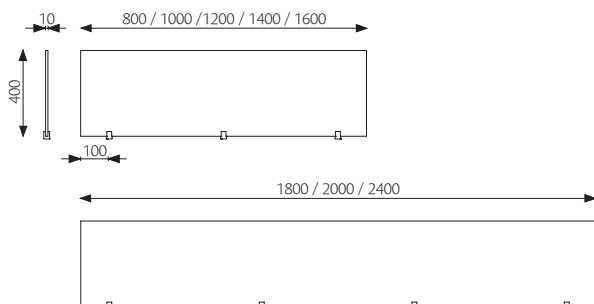

MÅTT

Andra storlekar offereras.

Tjocklek: 10 mm

Hörnradie: Nedre hörn 6 mm, övre hörn 15 mm (Undantag till LimbusDeskup Soft och LimbusFloor Soft där alla hörn har radien 15 mm.)

Vikt [kg]:

Höjd [mm]:	400
Bredd 800 mm	3,7
Bredd 1000 mm	4,6
Bredd 1200 mm	5,5
Bredd 1400 mm	6,4
Bredd 1600 mm	7,4
Bredd 1800 mm	8,3
Bredd 2000 mm	9,2
Bredd 2400 mm	11,0

BESKRIVNING

Måttanpassad påbyggnadsskärm för montering på en bordsskärm eller golvskärm.

Passar till bordsskärmar och golvskaermar i familjerna Contrast och Limbus by Glimakra. Andra användningsområden på förfrågan.

Material: Akrylplast

Beslag: Aluminium, bygger 10 mm

Montering: Fästs i skärmen med 3-4 beslag i integrerade gänghylsor.

100 % återvinningsbara material.

BESLAGSPLACERING

Skärmbredd upp till 1799 mm:

3 beslag, 2 st placeras 100 mm från ytterkanten till hålcentrum och 1 st placeras i mitten.

Skärmbredd 1800-2400 mm:

4 beslag, 2 st placeras 100 mm från ytterkanten till hålcentrum och 2 st placeras jämnt fördelade mellan ytterbeslagen.

CERTIFIKAT

Glimakra of Sweden AB är certifierat enligt ISO 9001:2015 och ISO 14001:2015.