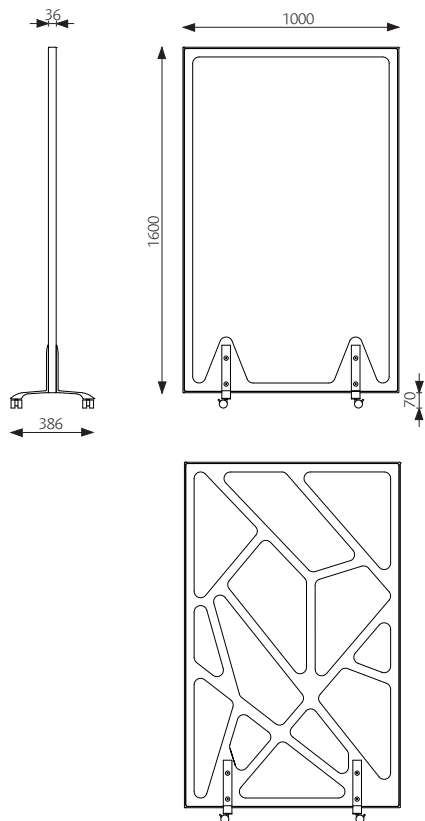

MÅTT

Vikt: 21,5 kg

Volym: 0,08 m³

BESKRIVNING

Ram: Massiv björk, natur eller betsad

Stomme: 6 mm MDF board (Svanenmärkt)

Ljudabsorbent: Stommen förses på båda sidor med

formpressad antracitfärgad polyesterfilt 10 mm, 1,5 kg/m²

Mönster: Öppen eller nät, 5 mm MDF board (Svanenmärkt)

Fot med hjul: Aluminium 386 x 40 x 6 mm

Montering: Fötterna monteras med M6 skruv

100 % återvinningsbara material.

TILLVAL

Ram och mönster: Björk natur (endast ram), NCS S 0502-Y Vit, NCS S 9000-N Svart, NCS S 3560-Y80R Röd eller NCS S 2070-Y30R Gul

FÖRESKRIVNINGSTEXT

Ex: Glimakra Webb golvskärm på hjul 1000 x 1600 mm.

Ram vit, nät vit.

Webb

Golvskärm

Design: Nils Gulin