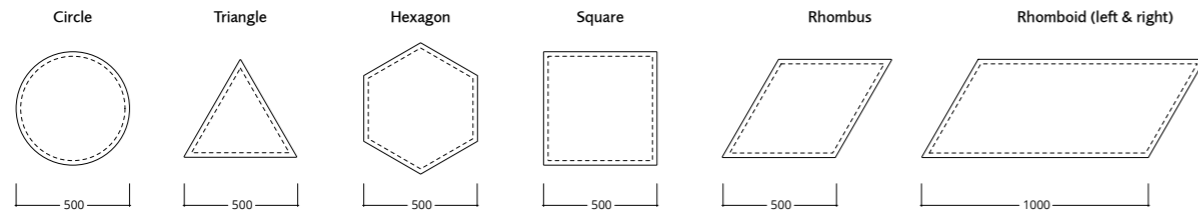

Limbus® by  GLIMAKRA  
OF SWEDEN

ACOUSTIC HIGHER DESIGN | GREATER FLEXIBILITY | BETTER QUALITY

QUINGENTI SQUARE

QUINGENTI HEXAGON

QUINGENTI TRIANGLE

QUINGENTI TRIANGLE

Quingenti har mycket hög ljudabsorption och består endast av miljövänliga material. Variationsmöjligheterna är stora med sex olika geometrier med det gemensamma måttet 500 mm. Beroende på hur väggabsorbenterna roteras och kombineras, kan minst 13 standardmönster skapas. Upphängningen sker med monteringsknappar.