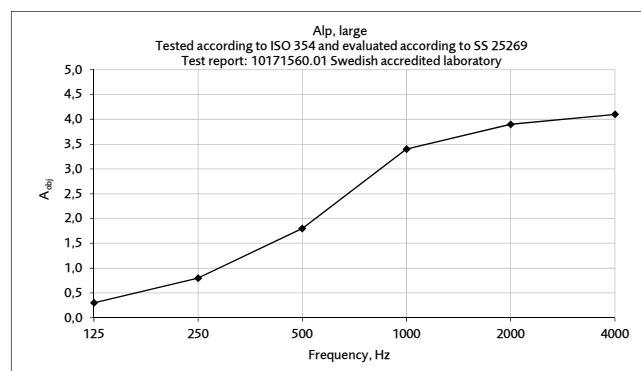

### FÖRESKRIVNINGSTEXT

Ex: Glimakra Alp Medium, 1180 x 1450 x 380 mm.  
Tyg Blazer CUZ28. Keder 282.  
Akustik utvärderad enligt SS 25269.  
Uppfyller kriterierna för Möbelfakta.

Ekvivalent absorptionsyta per objekt (m<sup>2</sup>S/objekt)

Ekvivalent absorptionsyta per objekt (m<sup>2</sup>S/objekt)

Ekvivalent absorptionsyta per objekt (m<sup>2</sup>S/objekt)