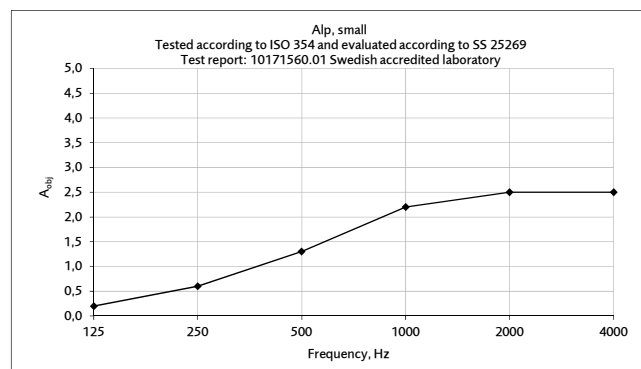

Alp

Golvskärm

Design: Tim Alpen

CERTIFIKAT

Akustik: Mätningar gjorda enligt ISO 354:2003. Utvärdering gjord enligt standard för enskilda objekt SS 25269:2013. (Rapport 10171560.01, Datum 2013-01-30, WSP Akustik, laboratorium ackrediterat av Swedac)

Möbelfakta: Denna produkt har deklarerats och godkänts enligt kriterierna i Möbelfakta ver. 2019-05-01. Reg. nummer 0220160120. Giltighet: till 2026-01-14.

Glimakra of Sweden AB är certifierat enligt ISO 9001:2015 och ISO 14001:2015.

FÖRESKRIVNINGSTEXT

Ex: Glimakra Alp Medium, 1180 x 1450 x 380 mm.
Tyg Blazer CUZ28. Keder 282.
Akustik utvärderad enligt SS 25269.
Uppfyller kriterierna för Möbelfakta.

Ekvivalent absorptionsyta per objekt (m²S/objekt)