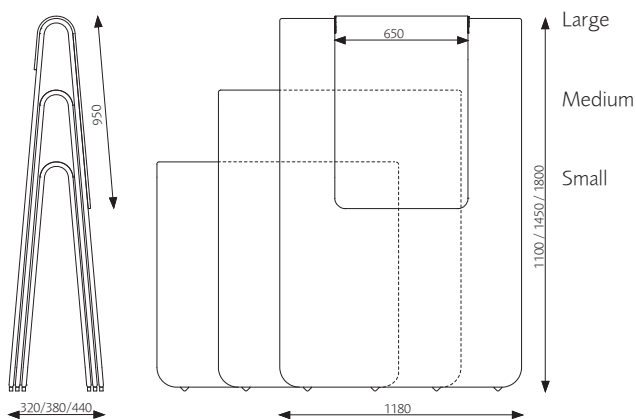

### MÅTT

Tjocklek: 25 mm

Vikt: 23 / 30 / 36 kg

### BESKRIVNING

Tre storlekar som är optimerade för att passa i varandra.

Stomme: 15 mm polyeter limmad på utsidorna av två 6 mm ljuddämpande MDF board med 22 mm träram.

Ram: Stommen omges av en rörprofil Ø22 x 1,5 mm i metall.

### TILLVAL

Skrivtavla: 650 x 950 mm, enkel eller dubbel, vit skrivlaminat.

Pennfack: Fast montage (pennor ingår ej).

Tavelsudd: Fästs med magnet.