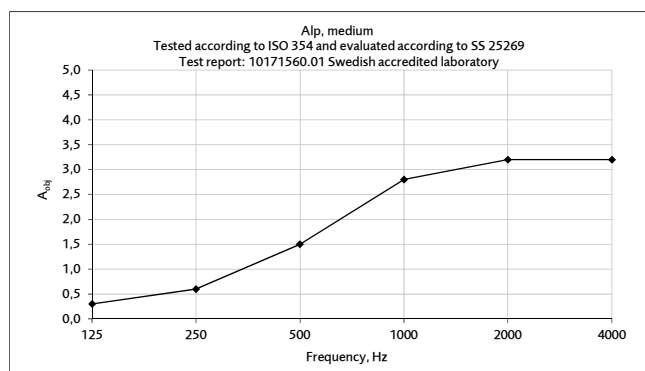

Ekvivalent absorptionsyta per objekt (m²S/objekt)