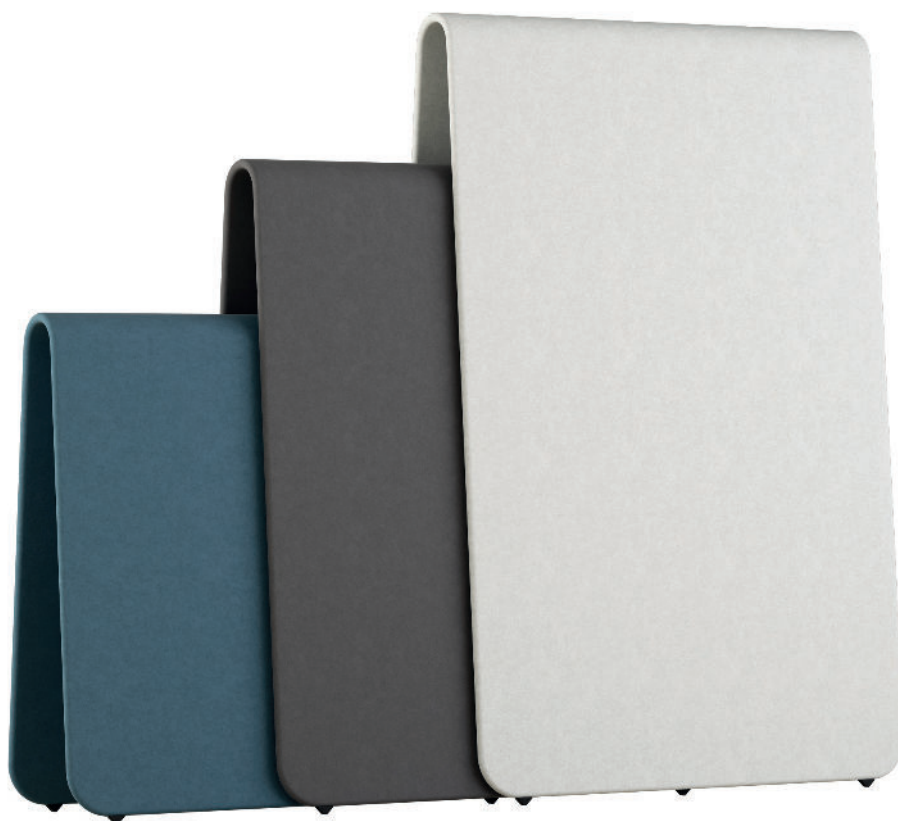

# Alp

Golvskärm

Design: Tim Alpen

## Golvskärm

Design: Tim Alpen

Alp skärmväggar består av en tunn böjd plan yta som associerar till ett böjt papper eller ett lakan hängt över en tvättlina. Det tomma utrymmet inuti skärmen ger möjlighet att skjuta in flera storlekar av skärmväggar i varandra likt en Matrosjka. Det gör att man själv kan reglera hur mycket avskärmning och ljudabsorption man behöver.