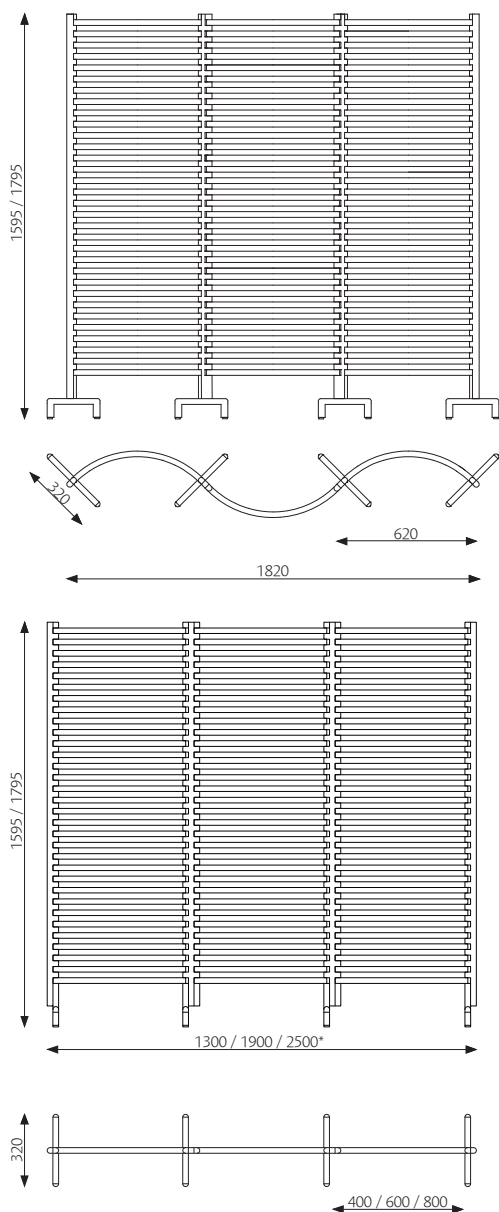

MÅTT

*Totalmått för 3 skärmar inklusive sidostycken

Profil: 25 x 50 mm

Vikt: 10-18 kg

Volym: 0,05 m³

BESKRIVNING

Skärmarna består av sidostycken och dubbelgångjärn som förses med lameller. Sidostyckena kopplas samman med gångjärnsaxel i akryl och blir då ledbar 90°.

400x1500mm sammankopplade med ledbara dubbelgångjärn och avslutningslister. Solida aluminiumfötter.

Nopiano

Golvskärm

Design: Bertil Harström