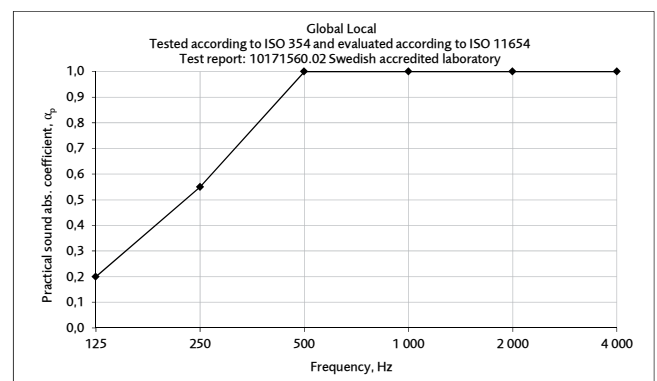

TILLVAL

List: Svart, vit och grå.

Montering: Alternativ upphängning med monteringsknappar, t.ex. vid lutande väggar.

Global Local

Väggabsorbent

Design: Bertil Harström | Johan Kauppi

CERTIFIKAT

Akustik: Mätningar gjorda enligt ISO 354:2003. Utvärdering gjord enligt standard för enskilda objekt SS 25269:2013, 2015-12-26, och ISO 11654:1997. (Rapport 10171560.02, Datum 2013-01-04, WSP Akustik)

Ekvivalent absorptionsyta per objekt (m²S/objekt)

Ekvivalent absorptionsyta per objekt (m²S/objekt)

Ekvivalent absorptionsyta per objekt (m²S/objekt)

Ekvivalent absorptionsyta per objekt (m²S/objekt)

Ekvivalent absorptionsyta per objekt (m²S/objekt)