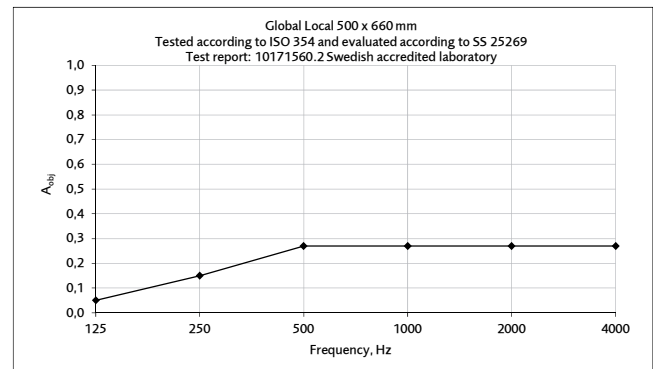

TILLVAL

List: Svart, vit och grå.

Montering: Alternativ upphängning med monteringsknappar, t.ex. vid lutande väggar.

Global Local

Väggabsorbent

Design: Bertil Harström | Johan Kauppi

CERTIFIKAT

Akustik: Mätningar gjorda enligt ISO 354:2003. Utvärdering gjord enligt standard för enskilda objekt SS 25269:2013, 2015-12-26, och ISO 11654:1997. (Rapport 10171560.02, Datum 2013-01-04, WSP Akustik)

Ekvivalent absorptionsyta per objekt (m²S/objekt)

Ekvivalent absorptionsyta per objekt (m²S/objekt)

Ekvivalent absorptionsyta per objekt (m²S/objekt)

Ekvivalent absorptionsyta per objekt (m²S/objekt)

Ekvivalent absorptionsyta per objekt (m²S/objekt)