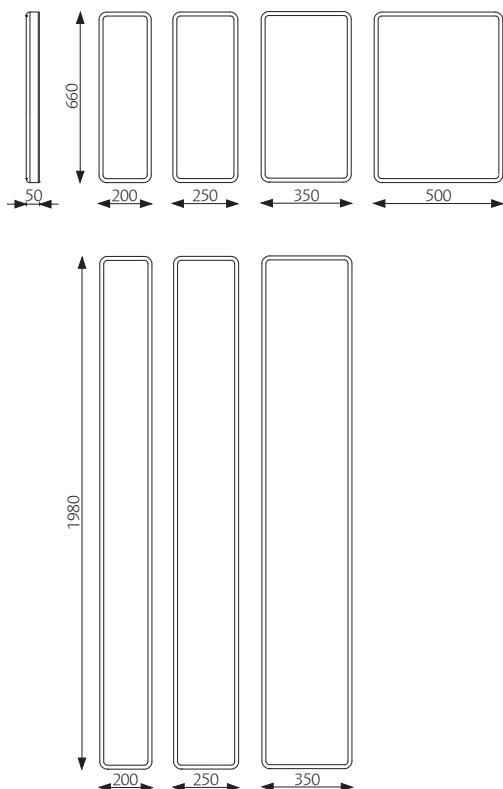

MÅTT

Tjocklek: 50 mm

Vikt:

Global Local S: 2,2 / 2,4 / 3,2 / 4,2 kg

Global Local L: 6,6 / 7,2 / 9,6 kg

BESKRIVNING

Stomme: 40 mm polyeter (Oeko-Tex) limmad på 8 mm

MDF board (Svanenmärkt).