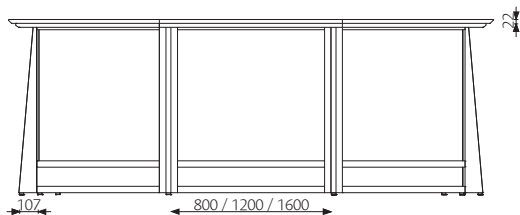

Europa

Receptionsdisk

Design: Team Glimakra

Flexibla receptionsdiskar med träram och många material- och färgval. Europa receptionsdisk kan enkelt anpassas till befintliga arbetsbord eller om man vill få ett måttanpassat arbetsbord och belysning. I Europofamiljen finns även rumsbyggande skärmar och fristående skärmväggar.

MÅTT