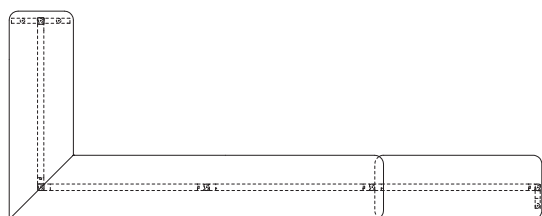

Europa

Receptionsdisk

Design: Team Glimakra

Flexibla receptionsdiskar med träram och många material- och färgval. Europa receptionsdisk kan enkelt anpassas till befintliga arbetsbord eller om man vill få ett måttanpassat arbetsbord och belysning. I Europofamiljen finns även rumsbyggande skärmar och fristående skärmväggar.

MÅTT