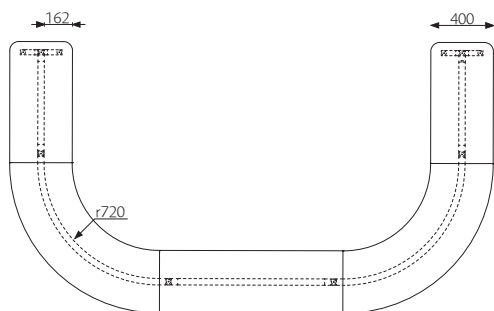

Europa

Receptionsdisk

Design: Team Glimakra

Flexibla receptionsdiskar med träram och många material- och färgval. Europa receptionsdisk kan enkelt anpassas till befintliga arbetsbord eller om man vill få ett måttanpassat arbetsbord och belysning. I Europofamiljen finns även rumsbyggande skärmar och fristående skärmväggar.

MÅTT