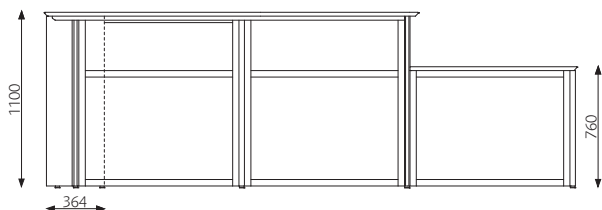

Europa

Receptionsdisk

Design: Team Glimakra

Flexibla receptionsdiskar med träram och många material- och färgval. Europa receptionsdisk kan enkelt anpassas till befintliga arbetsbord eller om man vill få ett måttanpassat arbetsbord och belysning. I Europofamiljen finns även rumsbyggande skärmar och fristående skärmväggar.

MÅTT