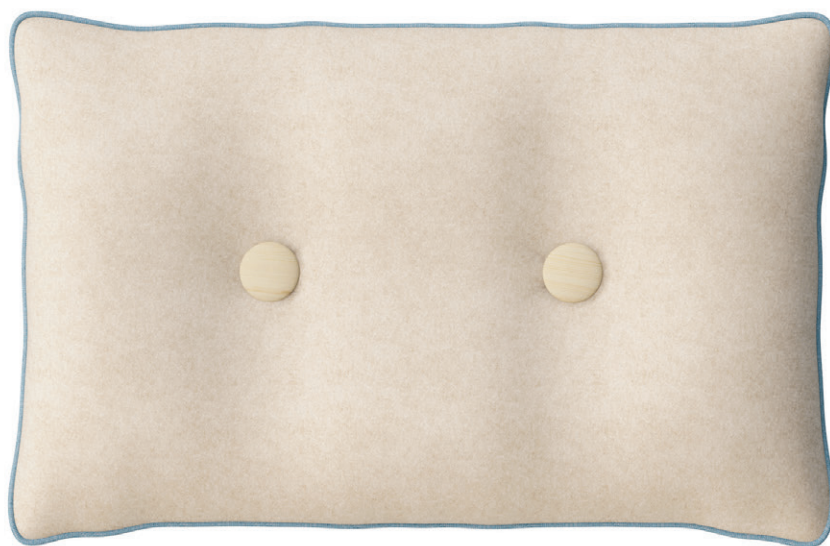

# LimbusAccessory Cushion

Kudde med träknapp

Design Team Glimakra

# LimbusAccessory Cushion

Kudde med träknapp

Design Team Glimakra

LimbusAccessory Cushion ingår i kollektionen Limbus by Glimakra. Björkknappen tillsammans med den finstämda färgskalan och Limbus karaktäristiska keder ger kuddarna ett skandinaviskt, klassiskt och samtidigt modernt utseende. Åtta utvalda färgställningar på textilen utgör grunden i kollektionen med totalt tretton kuddar. Den sobra färgställningen på Limbus kuddar ger möjlighet att kombinera dem fritt med varandra. Kuddarna fås också i redan färgkoordinerade set om tre kuddar. Glimakra of Swedens miljö- och kvalitetstänk genomsyrar materialvalen i kudden med svenskproducerad träknapp och textil bestående av ull och lin.

## MÅTT

50 x 50 cm

60 x 40 cm

## BESKRIVNING

Innerkuddar: 50% fjäder och 50% volymfiber.

Kuddfodral: Main Line Flax; 70% ull, 30% lin.

Knappar: Björk

100 % återvinningsbara material.