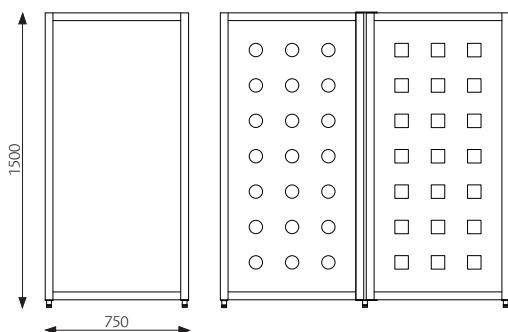

Natura

Golvskärm

Design: Bertil Harström

Natura

Golvskärm

Design: Bertil Harström

Natura golvskärm är en riktig klassiker i Glimakrafamiljen. Det strikta formspråket kombinerat med rena geometriska mönster håller över tid. Den fingerskarvade träramen kännetecknar ett gott hantverk. Skärmarna kopplas samman med toppbeslag och träfötter och är ledbara 90°. Natura passar utmärkt i matsalar, skolor och i allmänna utrymmen.

MÅTT

Höjd inkl. fot: 1540 mm

Vikt: 11 kg

Volym: 0,05 m³

BESKRIVNING

Skärmarna består av träram som förses med släta fyllningar.

Skärmarna kopplas samman med toppbeslag och träfötter och är ledbara 90°.

Ram: Massiv björk eller bok 42 x 42 mm, med fingerskarvade hörn, natur eller betsad

Mönster: Cirkel Ø80 mm eller kvadrat 70 x 70 mm.

Koppling: Toppbeslag, pulverlackerad grå. Kopplar samman skärmar upptill. Ledbart till maximalt 90°.

Hjul: Träfötterna kan förses med låsbara hjul.

Standardfärg: Ekton, vitbets, svartbets eller NCS S 0502-Y vit.