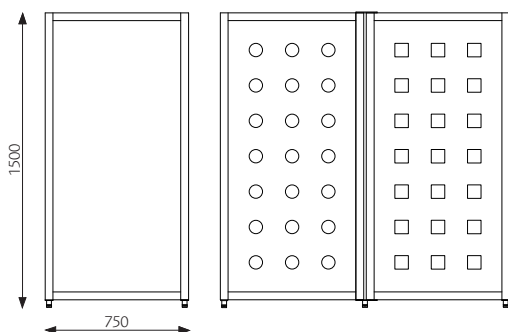

Natura

Golvskärm

Design: Bertil Harström

Natura

Golvskärm

Design: Bertil Harström

Natura golvskärm är en riktig klassiker i Glimakrafamiljen. Det strikta formspråket kombinerat med rena geometriska mönster håller över tid. Den fingerskarvade träramen kännetecknar ett gott hantverk. Skärmarna kopplas samman med toppbeslag och träfötter och är ledbara 90°. Natura passar utmärkt i matsalar, skolor och i allmänna utrymmen.

MÅTT

Höjd inkl. fot: 1540 mm

Vikt: 11 kg

Volym: 0,05 m³

BESKRIVNING

Skärmarna består av träram som förses med släta fyllningar.

Skärmarna kopplas samman med toppbeslag och träfötter och är ledbara 90°.

Ram: Massiv björk eller bok 42 x 42 mm, med fingerskarvade hörn, natur eller betsad

Mönster: Cirkel Ø80 mm eller kvadrat 70 x 70 mm.

Koppling: Toppbeslag, pulverlackerad grå. Kopplar samman skärmar upptill. Ledbart till maximalt 90°.

Hjul: Träfötterna kan förses med låsbara hjul.

Standardfärg: Ekton, vitbets, svartbets eller NCS S 0502-Y vit.