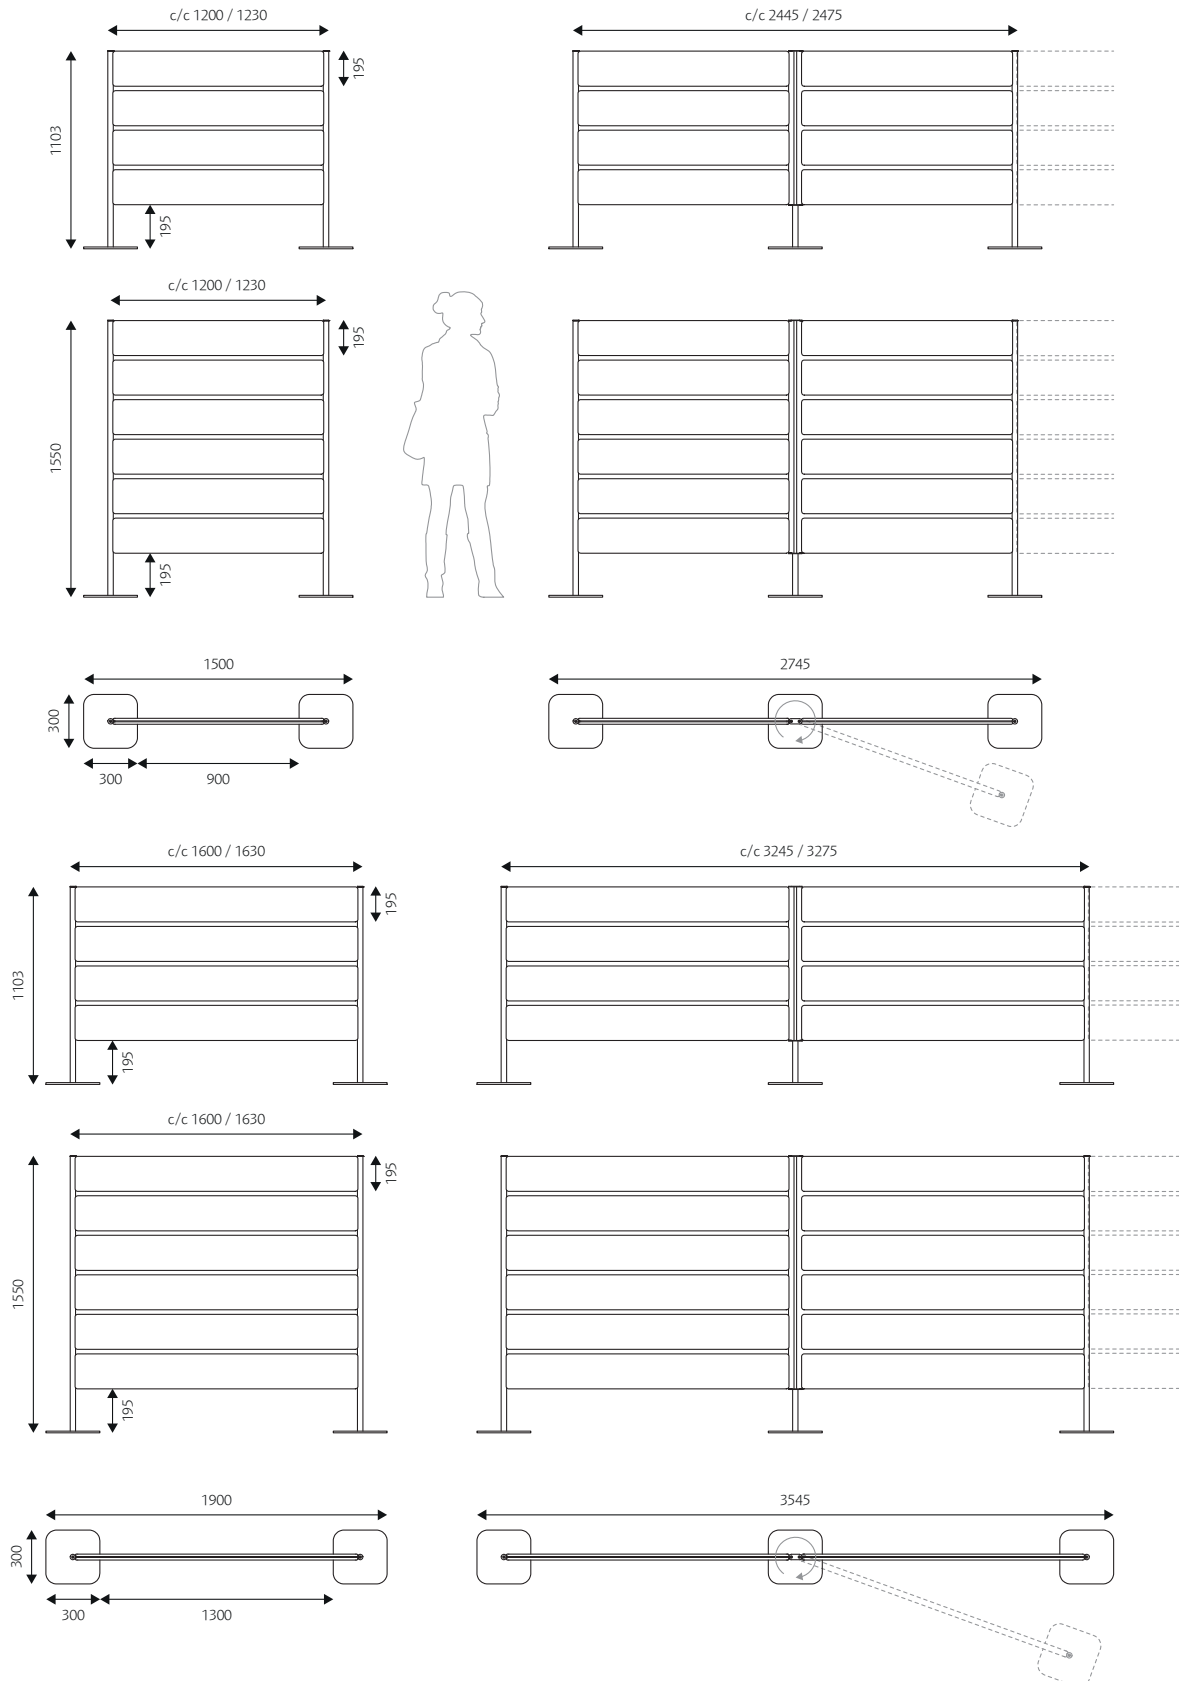

LimbusFences

Ljudabsorberande golvskärmar

Design: Johan Kauppi

Fences