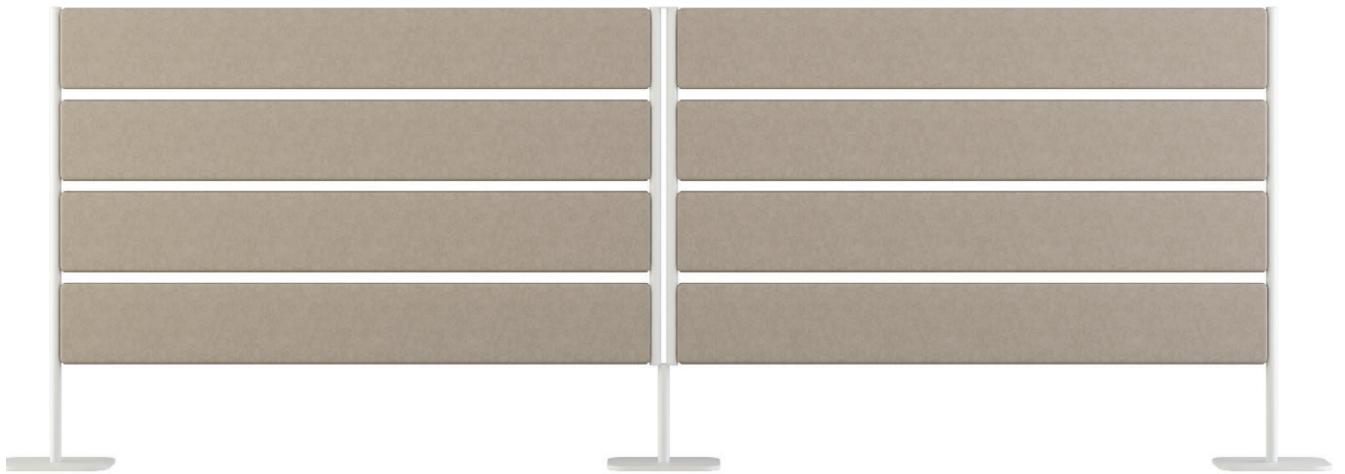

PRODUKTBLAD / 2019 05 07

LimbusFences

Ljudabsorberande golvskärmar

Design: Johan Kauppi

LimbusFences

Ljudabsorberande golvskärmar

Design: Johan Kauppi

En familj repeterbara rumsavdelare, för möten och arbete. Designen har ett tydligt horisontellt uttryck, inspirerat av landskapet i norra Sverige. Systemet är baserat på identiska akustiska tygbafflar monterade med konsekventa avstånd, vilket ger möblerna en balanserad kombination av ljudabsorption och transparens för storskalig repetition i offentliga interiörer.

BESKRIVNING

LimbusFences har 4 eller 6 ljuddämpande paneler som hakas fast med luftspalt mellan 30mm vita pulverlackerade rör.

Mellan skärmarna har man kopplingsrör och i ytterkanterna avslutningsrör. Varje rör står på en 300mm rektangulär metallplatta.