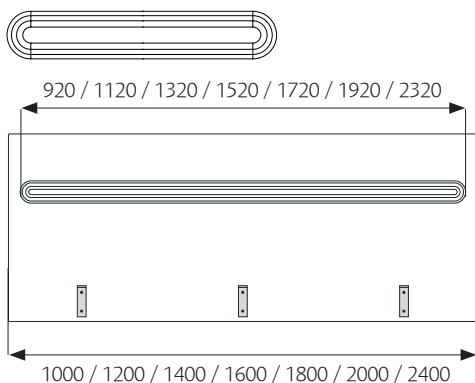

SKENA

Aluminium pulverlackerad. Avslut: ABS lackerad.

BESKRIVNING

Färg: Vit RAL 9010

Mått: 76 x 11 mm, dekorlist 25 mm

Dubbla spår 8 mm. c/c 54 mm

Integrerad rund / utanpåliggande rund

Utanpåliggande rak

På Limbus Soft och Limbus Light skruvas skenan direkt i skärmen. Skenan är alltid fabriksmonterad. Integrerad skena med raka avslut går ej att beställa. De flesta tillbehören på marknaden passar i skenan. Dock bör externa tillbehör testas/godkännas före beställning.