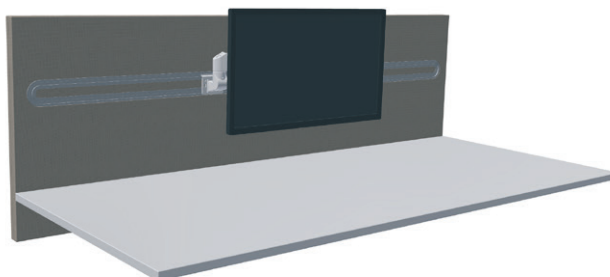

Normal belastning