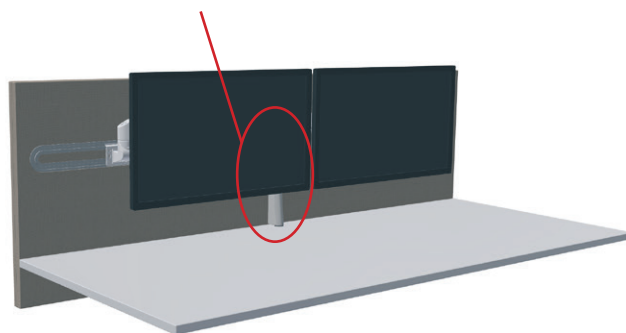

På Limbus Soft och Limbus Light skruvas skenan direkt i skärmen. Skenan är alltid fabriksmonterad. Integrerad skena med raka avslut går ej att beställa. De flesta tillbehören på marknaden passar i skenan. Dock bör externa tillbehör testas/godkännas före beställning.

TYGER

Tygåtgång: skärmens längd/15. Tyg ingår i skenans pris.

Dekorlistens tyg är samma som på skärmen, annat tyg i dekorlisten på förfrågan.

CERTIFIKAT

Glimakra of Sweden AB är certifierat enligt ISO 9001:2015 och ISO 14001:2015.

Bordsskärmarna är testade att klara 15kg enl. Möbelfaktas krav.

FÖRESKRIVNINGSTEXT

Glimma skena 1520 mm runda avslut, CUZ28 grå, vit integrerad.

ÖVRIG INFORMATION

Vid tyngre belastning rekommenderas ett extra skärmstöd, se illustration nedan.