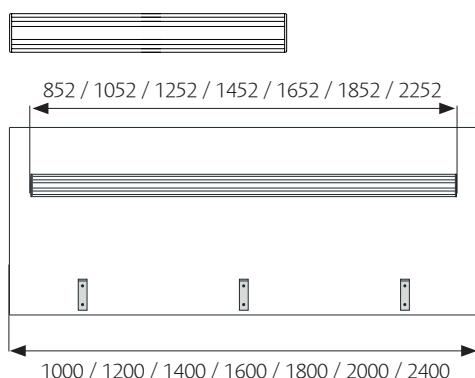

SKENA

Aluminium pulverlackerad. Avslut: ABS lackerad.

BESKRIVNING

Färg: Vit RAL 9010

Mått: 76 x 11 mm, dekorlist 25 mm

Dubbla spår 8 mm. c/c 54 mm

Integrerad rund / utanpåliggande rund

Utanpåliggande rak