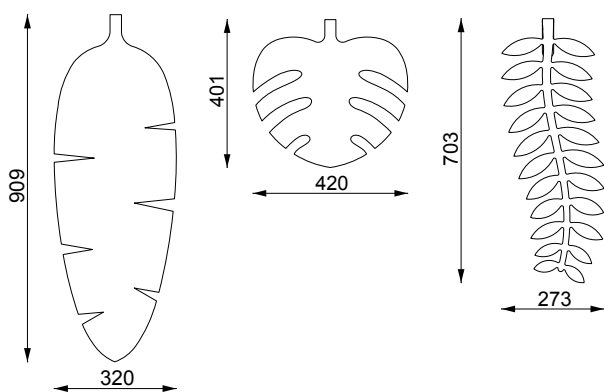

JungleWall

Väggabsorbent

Design: Superlab

JungleWall

Väggabsorbent

Design: Superlab

JungleWall är en serie ljuddämpande blad i olika mönster. Materialet är gjort av filt och bladen monteras på ett sätt som skapar ett avstånd till väggen. Materialet i JungleWall skapar tillsammans med avståndet till väggen en bra förutsättning till ljuddämpning. JungleWall används med fördel på stora partier på en arbetsplats/offentlig miljö likt en fondvägg.

MÅTT

Banana Leaf

Monstera

Royal Fern

3 olika blad.

Tjocklek: 5 mm

Vikt: 800 g/m²

Material: Filt 100% polyester