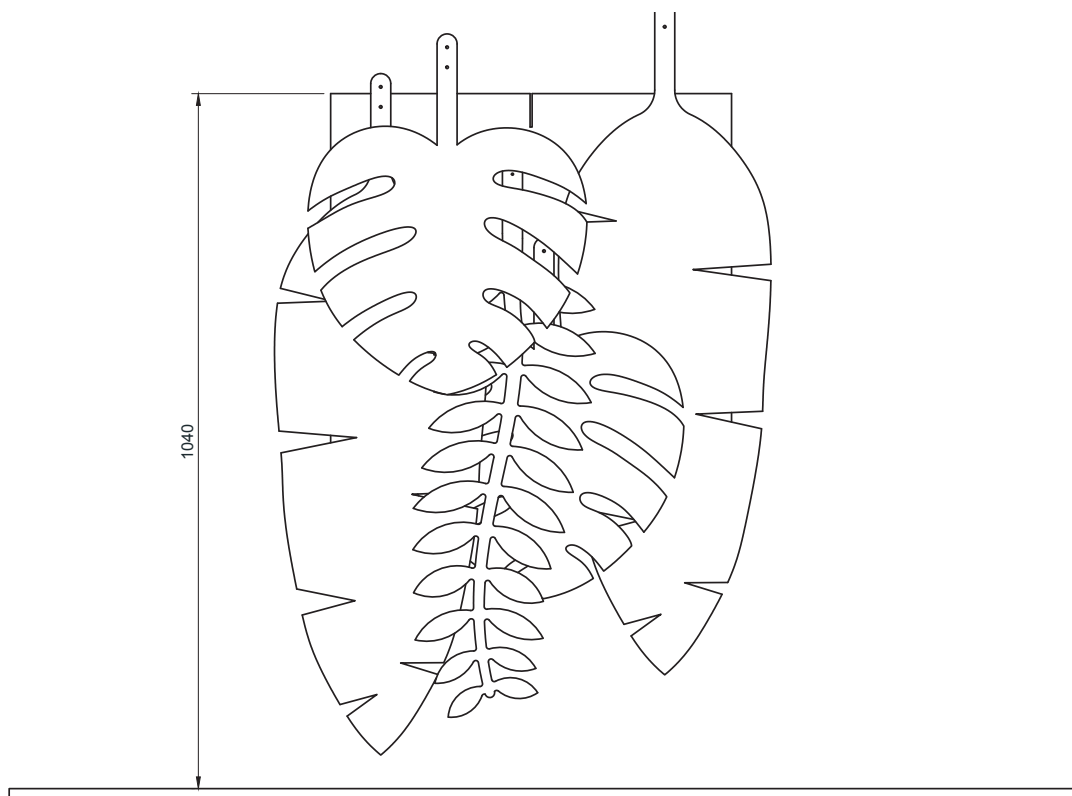

JungleWall

Väggabsorbent

Design: Superlab

MONTERINGSEXEMPEL

I mallen går det åt 5 blad per

600 x 600 mm.

2 Bananblad, 2 Monstera och

1 Royal Fern.

Denna repeteras sedan åt sidan.

Vid repetition uppåt förskjuts

"skivan" 300mm.