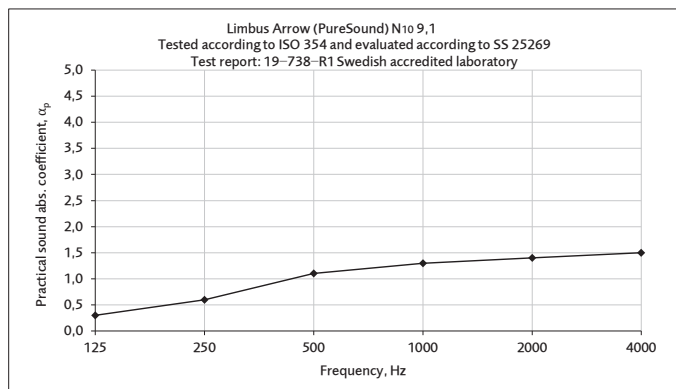

$N_{10} = 7,7$ (1 m²)

Setex-fyllning kommer göra skärmen tyngre än med standardfyllning PureSound. LimbusDeskup Arrow med Setex offereras.

Arrow

Bordsskärm

Design: Team Glimakra

CERTIFIKAT

Akustik: Mätning gjord enligt ISO 354. Utvärdering gjord enligt standard för enskilda objekt SS 25269. (19-738-R1, datum 2020-01-27. Akustikverkstan, laboratorium ackrediterat av Swedac).

Arrow (1 m²) N₁₀ = 9.1

Möbelfakta: Denna produkt har deklarerats och godkänts enligt kriterierna i Möbelfakta ver. 2019-05-01. Reg. nummer 0120210127. Giltighet: till 2026-01-27.

Glimakra of Sweden AB är certifierat enligt ISO 9001:2015 och ISO 14001:2015.