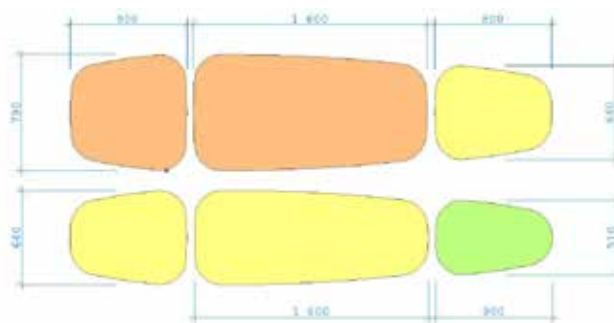

## DIMENSIONS

\*Only for width 800 mm

Highest height over table:

Screen 510 mm: 340 mm over table

Screen 640 mm: 380 mm over table

Screen 790 mm: 480 mm over table

Thickness: 33 mm

Weight [kg]:

Height [mm]:	510	640	790
Width 800 mm	4,8	5,9	7,3
Width 1000 mm	-	7,4	9,1
Width 1200 mm	-	8,8	10,9
Width 1400 mm	-	10,3	12,7
Width 1600 mm	-	11,8	14,5
Width 1800 mm	-	13,3	16,4
Width 2000 mm	-	14,7	18,1
Width 2200 mm	-	16,2	20,0
Width 2400 mm	-	17,7	21,8

Installation: Fitted to the table with 2-4 desk fittings. More information in separate product sheet "Product sheet Fittings desk ups EN.pdf".

100% recyclable materials.

Made in Sweden.

Left

Right

Suggestions on how to combine front and side screens: