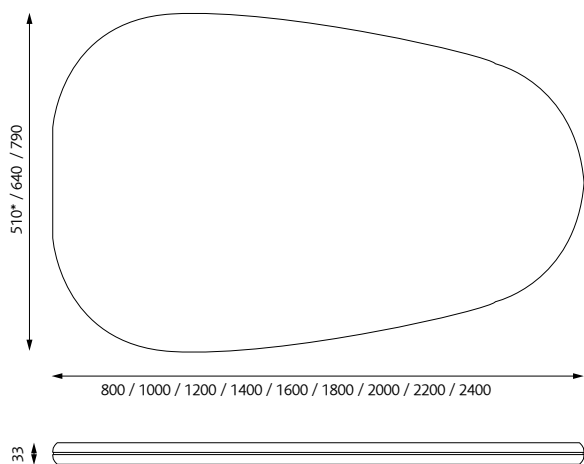

## DIMENSIONS

\*Only for width 800 mm

Highest height over table:

Screen 510 mm: 340 mm over table

Screen 640 mm: 380 mm over table

Screen 790 mm: 480 mm over table

Thickness: 33 mm

Weight [kg]:

Height [mm]:	510	640	790
Width 800 mm	4,8	5,9	7,3
Width 1000 mm	-	7,4	9,1
Width 1200 mm	-	8,8	10,9
Width 1400 mm	-	10,3	12,7
Width 1600 mm	-	11,8	14,5
Width 1800 mm	-	13,3	16,4
Width 2000 mm	-	14,7	18,1
Width 2200 mm	-	16,2	20,0
Width 2400 mm	-	17,7	21,8