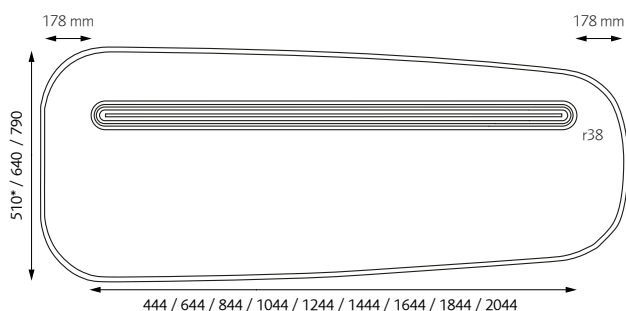

Siluett

Bordsskärm

Design: Brad Ascalon

TYG OCH KEDER

Se Produktblad Tyg och Keder.pdf för våra standardtyger, bladet finns här: <http://glimakra.com/ladda-ner/>.

TILLVAL

Utanpåliggande skena: Glimma vit. En mängd tillbehör finns att tillgå. Se prislstan under Limbus bordsskärm Toolbar / Accessory för aktuella tillbehör. Höjd Glimma över bord är 180 mm.

*Galler endast bredd 800 mm

CERTIFIKAT

Akustik (se nästa sida): Mätningar är estimerade och redovisade utifrån tester gjorda på Limbus Soft bordsskärm med samma uppbyggnad. Mätning gjord enligt ISO 354. Utvärdering gjord enligt standard för enskilda objekt SS 25269. (Rapport nummer: 16-213-M3, Datum 2016-09-30 och rapport nummer: 13-187-M2, Datum 2013-12-17, Akustikverkstan, laboratorium ackrediterat av Swedac)

Möbelfakta: Produkten har deklarerats och godkänts enligt kriterierna i Möbelfakta ver. 2021-11-01.

Reg. nummer: 120221208. Giltighet: till 2027-12-08.

Glimakra of Sweden AB är certifierat enligt ISO 9001:2015 och ISO 14001:2015

FÖRESKRIVNINGSTEXT

Ex: Siluett bordsskärm 1600 x 790 x 33 mm, vänster.

2 x 6 mm ljudabsorberande fyllning på båda sidor om en 19 mm ljuddämpande MDF board för minskad ljudutbredning.

Tyg: Blazer CUZ30. Inga synliga sömmar. Spikningen dold av keder svart 190. Akustik utvärderad enligt SS 25269.