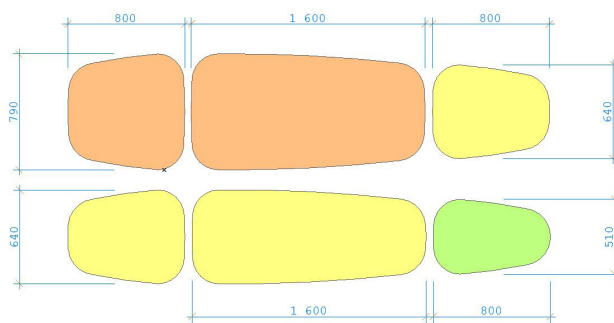

### MÅTT

\*Gäller endast bredd 800 mm

Högsta höjd över bordsskiva:

Skärm 510 mm: 340 mm över bord

Skärm 640 mm: 380 mm över bord

Skärm 790 mm: 480 mm över bord

Tjocklek: 33 mm

Vikt [kg]:

Höjd [mm]:	510	640	790
Bredd 800 mm	4,8	5,9	7,3
Bredd 1000 mm	-	7,4	9,1
Bredd 1200 mm	-	8,8	10,9
Bredd 1400 mm	-	10,3	12,7
Bredd 1600 mm	-	11,8	14,5
Bredd 1800 mm	-	13,3	16,4
Bredd 2000 mm	-	14,7	18,1
Bredd 2200 mm	-	16,2	20,0
Bredd 2400 mm	-	17,7	21,8

# Siluett