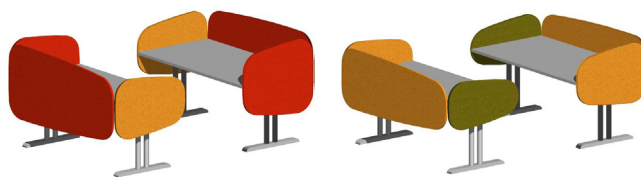

## Bordsskärm

Design: Brad Ascalon

Siluett bordsskärm är ett komplement till Siluett golvskärm. Med sina organiska former ger den ett unikt uttryck till kontorsmiljöer. Den mjuka formen är enkel och lugnande. Formerna knyter samman kontorets arbetsplatser på ett behagligt sätt utan att göra det strikt eller tillrättalagt och bidrar till en kreativ känsla. Siluett möjliggör en arbetsplats som dämpar ljud, avlägsnar visuella störningar och ger en känsla av integritet och karaktär.

# Siluett