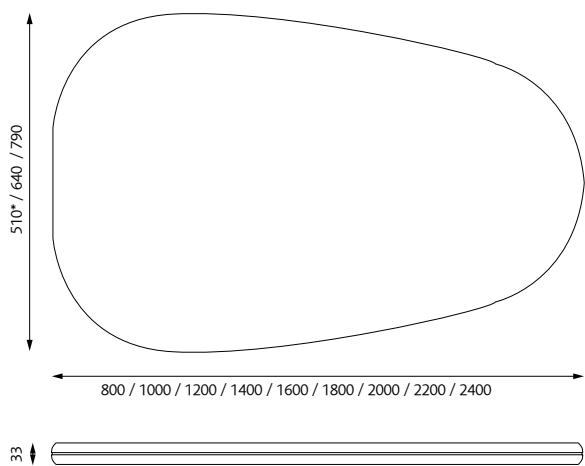

# Siluett

Bordsskärm

Design: Brad Ascalon

# Siluett

### MÅTT

\*Gäller endast bredd 800 mm

Högsta höjd över bordsskiva:

Skärm 510 mm: 340 mm över bord

Skärm 640 mm: 380 mm över bord

Skärm 790 mm: 480 mm över bord

Tjocklek: 33 mm

Vikt [kg]:

Höjd [mm]:	510	640	790
Bredd 800 mm	4,8	5,9	7,3
Bredd 1000 mm	-	7,4	9,1
Bredd 1200 mm	-	8,8	10,9
Bredd 1400 mm	-	10,3	12,7
Bredd 1600 mm	-	11,8	14,5
Bredd 1800 mm	-	13,3	16,4
Bredd 2000 mm	-	14,7	18,1
Bredd 2200 mm	-	16,2	20,0
Bredd 2400 mm	-	17,7	21,8