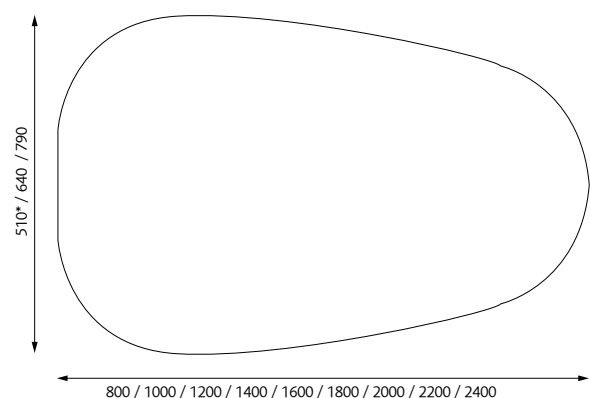

DIMENSIONS

Highest height over table:
 Screen 510 mm: 340 mm over table
 Screen 640 mm: 380 mm over table
 Screen 790 mm: 480 mm over table

Thickness: 33 mm

Weight [kg]:

Height [mm]:	510	640	790
Width 800 mm	4,8	5,9	7,3
Width 1000 mm	-	7,4	9,1
Width 1200 mm	-	8,8	10,9
Width 1400 mm	-	10,3	12,7
Width 1600 mm	-	11,8	14,5
Width 1800 mm	-	13,3	16,4
Width 2000 mm	-	14,7	18,1
Width 2200 mm	-	16,2	20,0
Width 2400 mm	-	17,7	21,8

		125Hz	250Hz	500Hz	1000Hz	2000Hz	4000Hz
Size (mm)	$\frac{A_{obj}}{Area}$	0,1	0,2	0,3	0,7	1,2	1,7
800 x 510	0,3	0,03	0,07	0,10	0,24	0,40	0,57
800 x 640	0,4	0,04	0,09	0,13	0,31	0,53	0,75
1000 x 640	0,6	0,06	0,11	0,17	0,39	0,67	0,95
1200 x 640	0,7	0,07	0,14	0,20	0,48	0,82	1,16
1400 x 640	0,8	0,08	0,16	0,24	0,56	0,96	1,36
1600 x 640	0,9	0,09	0,18	0,28	0,64	1,10	1,56
1800 x 640	1,0	0,10	0,21	0,31	0,73	1,25	1,77
2000 x 640	1,2	0,12	0,23	0,35	0,81	1,39	1,97
2200 x 640	1,3	0,13	0,26	0,38	0,90	1,53	2,17
2400 x 640	1,4	0,14	0,28	0,42	0,98	1,68	2,38
800 x 790	0,6	0,06	0,11	0,17	0,39	0,67	0,95
1000 x 790	0,7	0,07	0,14	0,21	0,50	0,85	1,20
1200 x 790	0,9	0,09	0,17	0,26	0,60	1,03	1,46
1400 x 790	1,0	0,10	0,20	0,30	0,70	1,21	1,71
1600 x 790	1,2	0,12	0,23	0,35	0,81	1,39	1,97
1800 x 790	1,3	0,13	0,26	0,39	0,91	1,57	2,22
2000 x 790	1,5	0,15	0,29	0,44	1,02	1,75	2,48
2200 x 790	1,6	0,16	0,32	0,48	1,12	1,93	2,73
2400 x 790	1,8	0,18	0,35	0,53	1,23	2,11	2,99