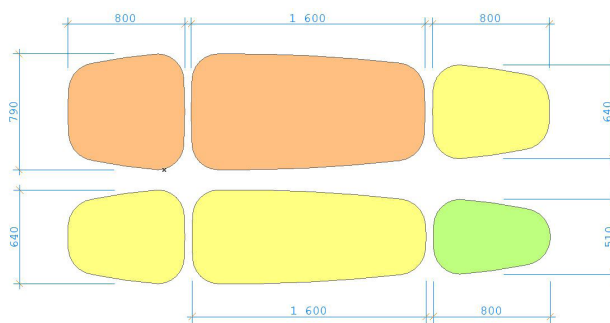

DIMENSIONS

Highest height over table:
 Screen 510 mm: 340 mm over table
 Screen 640 mm: 380 mm over table
 Screen 790 mm: 480 mm over table

Thickness: 33 mm

Weight [kg]:

Height [mm]:	510	640	790
Width 800 mm	4,8	5,9	7,3
Width 1000 mm	-	7,4	9,1
Width 1200 mm	-	8,8	10,9
Width 1400 mm	-	10,3	12,7
Width 1600 mm	-	11,8	14,5
Width 1800 mm	-	13,3	16,4
Width 2000 mm	-	14,7	18,1
Width 2200 mm	-	16,2	20,0
Width 2400 mm	-	17,7	21,8

DESCRIPTION

Body: 33 mm acoustic board consisting of sound absorbing polyether (Oeko-Tex) glued on both sides of an 19 mm sound reducing lightweight MDF.

Upholstery: Upholstered with fabric on both sides. The nails are covered with a decorative piping.

Installation: Fitted to the table with 2-4 desk fittings. More information in separate product sheet "Product sheet Fittings desk ups EN.pdf".

100% recyclable materials.

Made in Sweden.

Suggestions on how to combine front and side screens:

		125Hz	250Hz	500Hz	1000Hz	2000Hz	4000Hz
Size (mm)	$\frac{A_{obj}}{Area}$	0,1	0,2	0,3	0,7	1,2	1,7
800 x 510	0,3	0,03	0,07	0,10	0,24	0,40	0,57
800 x 640	0,4	0,04	0,09	0,13	0,31	0,53	0,75
1000 x 640	0,6	0,06	0,11	0,17	0,39	0,67	0,95
1200 x 640	0,7	0,07	0,14	0,20	0,48	0,82	1,16
1400 x 640	0,8	0,08	0,16	0,24	0,56	0,96	1,36
1600 x 640	0,9	0,09	0,18	0,28	0,64	1,10	1,56
1800 x 640	1,0	0,10	0,21	0,31	0,73	1,25	1,77
2000 x 640	1,2	0,12	0,23	0,35	0,81	1,39	1,97
2200 x 640	1,3	0,13	0,26	0,38	0,90	1,53	2,17
2400 x 640	1,4	0,14	0,28	0,42	0,98	1,68	2,38
800 x 790	0,6	0,06	0,11	0,17	0,39	0,67	0,95
1000 x 790	0,7	0,07	0,14	0,21	0,50	0,85	1,20
1200 x 790	0,9	0,09	0,17	0,26	0,60	1,03	1,46
1400 x 790	1,0	0,10	0,20	0,30	0,70	1,21	1,71
1600 x 790	1,2	0,12	0,23	0,35	0,81	1,39	1,97
1800 x 790	1,3	0,13	0,26	0,39	0,91	1,57	2,22
2000 x 790	1,5	0,15	0,29	0,44	1,02	1,75	2,48
2200 x 790	1,6	0,16	0,32	0,48	1,12	1,93	2,73
2400 x 790	1,8	0,18	0,35	0,53	1,23	2,11	2,99