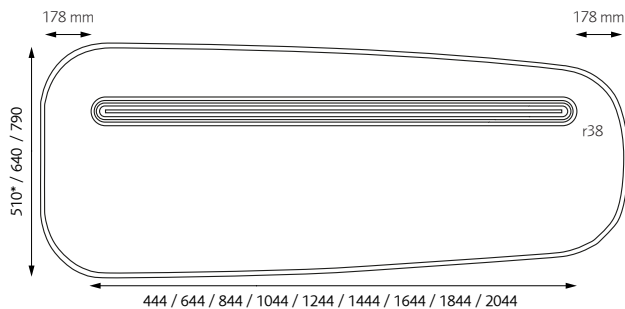

DIMENSIONS

Highest height over table:
 Screen 510 mm: 340 mm over table
 Screen 640 mm: 380 mm over table
 Screen 790 mm: 480 mm over table

Thickness: 33 mm

Weight [kg]:

Height [mm]:	510	640	790
Width 800 mm	4,8	5,9	7,3
Width 1000 mm	-	7,4	9,1
Width 1200 mm	-	8,8	10,9
Width 1400 mm	-	10,3	12,7
Width 1600 mm	-	11,8	14,5
Width 1800 mm	-	13,3	16,4
Width 2000 mm	-	14,7	18,1
Width 2200 mm	-	16,2	20,0
Width 2400 mm	-	17,7	21,8

*Only for width 800 mm

CERTIFICATES

Acoustics (see next page): Measurements are estimated and reported on the basis of tests made at Limbus Soft desk screen with the same structure. Measurements made in accordance with ISO 354. Evaluation made according to standards for individual objects SS 25269 (Report number: 16-213-M3, Date 2016-09-30 and report number: 13-187-M2, Date 2013-12-17, Akustikverkstan, laboratory accredited by Swedac)

		125Hz	250Hz	500Hz	1000Hz	2000Hz	4000Hz
Size (mm)	$\frac{A_{obj}}{Area}$	0,1	0,2	0,3	0,7	1,2	1,7
800 x 510	0,3	0,03	0,07	0,10	0,24	0,40	0,57
800 x 640	0,4	0,04	0,09	0,13	0,31	0,53	0,75
1000 x 640	0,6	0,06	0,11	0,17	0,39	0,67	0,95
1200 x 640	0,7	0,07	0,14	0,20	0,48	0,82	1,16
1400 x 640	0,8	0,08	0,16	0,24	0,56	0,96	1,36
1600 x 640	0,9	0,09	0,18	0,28	0,64	1,10	1,56
1800 x 640	1,0	0,10	0,21	0,31	0,73	1,25	1,77
2000 x 640	1,2	0,12	0,23	0,35	0,81	1,39	1,97
2200 x 640	1,3	0,13	0,26	0,38	0,90	1,53	2,17
2400 x 640	1,4	0,14	0,28	0,42	0,98	1,68	2,38
800 x 790	0,6	0,06	0,11	0,17	0,39	0,67	0,95
1000 x 790	0,7	0,07	0,14	0,21	0,50	0,85	1,20
1200 x 790	0,9	0,09	0,17	0,26	0,60	1,03	1,46
1400 x 790	1,0	0,10	0,20	0,30	0,70	1,21	1,71
1600 x 790	1,2	0,12	0,23	0,35	0,81	1,39	1,97
1800 x 790	1,3	0,13	0,26	0,39	0,91	1,57	2,22
2000 x 790	1,5	0,15	0,29	0,44	1,02	1,75	2,48
2200 x 790	1,6	0,16	0,32	0,48	1,12	1,93	2,73
2400 x 790	1,8	0,18	0,35	0,53	1,23	2,11	2,99