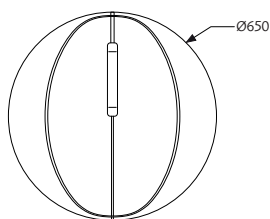

MÅTT

Vikt: 3 kg

Max användarvikt: 100 kg

BESKRIVNING

Gymboll (PVC) med tygfodral. 10mm svart dekorband i mönster som en basketboll. Dragkedja i sömmen på nedre delen av bollen och 5mm läderklädd laminatskiva i botten. Levereras med pump.