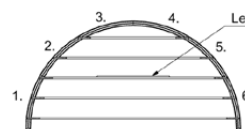

BuildUp Pods and Pavillions R4, R8, R12

Open Pod

Design: Kauppi & Kauppi

GLIMAKRA
OF SWEDEN

BuildUp Pod R4 | Meeting

Levereras komplett med:

- 2 LED-belysningslist som kopplas till trådlös strömbrytare. 12V LED-belysning / 9,6W/m, 3000K. Drivdon 30W/12V.
- 1 st eluttag i sockeln. Pix. Landanpassas.
- Takhängd gardinskena: svart för dubbelgardin, 2700 mm, radie 1620 mm, Waveglid 8/6
  Gardinlängd 216 cm

TILLVAL

Svängd magnetisk skrivtavla (radie 1700 mm, 1950 x 1000 mm med radie 100 mm i hörnen).

Vridbart TV-fäste (maxbelastning 30 kg) och kabelgenomföring.

Dim out gardiner: Vescom Bedra

Andra gardiner offereras.

2 st à 340 cm, längd 216 cm, krockas 8/6.

Matta: Ogeborg Foris/Essential (5,8 mm) formskuren diameter 342 cm.

Se sidan 6-7 för färgval på matta och gardiner.

BuildUp Pavillion R4 | Meeting

Levereras komplett med:

- 1 LED-belysningslist som kopplas till trådlös strömbrytare. 12V LED-belysning / 9,6W/m, 3000K. Drivdon 30W/12V.
- 1 st eluttag i sockeln. Pix. Landanpassas

TILLVAL

Svängd magnetisk skrivtavla (radie 1700 mm, 1950 x 1000 mm med radie 100 mm i hörnen).

Vridbart TV-fäste (maxbelastning 30 kg) och kabelgenomföring

Se sidan 6-7 för färgval på matta.