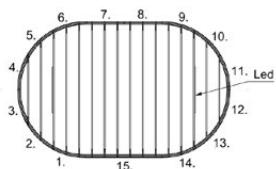

BuildUp Pods and Pavillions R4, R8, R12

Open Pod

Design: Kauppi & Kauppi

GLIMAKRA
OF SWEDEN

BuildUp Pod R8 | Meeting

Levereras komplett med:

- 2 LED-belysningslist som kopplas till trådlös strömbrytare. 12V LED-belysning / 9,6W/m, 3000K. Drivdon 30W/12V.
- 1 st eluttag i sockeln. Pix. Landanpassas
- Takhängd gardinskena: svart för dubbelgardin, 2700 mm, Waveglid 8/6. Gardinlängd 216 cm

TILLVAL

Svängd magnetisk skrivtavla (radie 1700 mm, 1950 x 1000 mm med radie 100 mm i hörnen). Vridbart TV-fäste (maxbelastning 30 kg) och kabelgenomföring.

Dim out gardiner: Vescom Bedra

Andra gardiner offereras.

2 st à 340 cm, längd 216 cm, krokas 8/6.

Matta: Ogeborg Foris/Essential (5,8 mm) formskuren 342 x 542 cm.

Se sidan 6-7 för färgval på matta och gardiner.

BuildUp Pod R12 | Meeting

Levereras komplett med:

- 2 LED-belysningslist som kopplas till trådlös strömbrytare. 12V LED-belysning / 9,6W/m, 3000K. Drivdon 30W/12V.
- 1 st eluttag i sockeln. Pix. Landanpassas
- Takhängd gardinskena: svart för dubbelgardin, 3700 mm, Waveglid 8/6. Gardinlängd 216 cm

TILLVAL

Svängd magnetisk skrivtavla (radie 1700 mm, 1950 x 1000 mm med radie 100 mm i hörnen). Vridbart TV-fäste (maxbelastning 30 kg) och kabelgenomföring.

Dim out gardiner: Vescom Bedra

Andra gardiner offereras.

2 st à 370 cm, längd 216 cm, krokas 8/6.

Matta: Ogeborg Foris/Essential (5,8 mm) formskuren 342 x 742 cm.

Se sidan 6-7 för färgval på matta och gardiner.