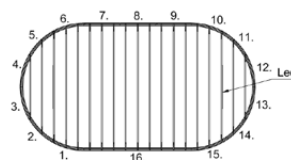

BuildUp Pods and Pavillions R4, R8, R12

Open Pod

Design: Kauppi & Kauppi

GLIMAKRA
OF SWEDEN

BuildUp Pod R8 | Meeting

Levereras komplett med:

- 2 LED-belysningslist som kopplas till trådlös strömbrytare. 12V LED-belysning / 9,6W/m, 3000K. Drivdon 30W/12V.
- 1 st eluttag i sockeln. Pix. Landanpassas
- Takhängd gardinskena: svart för dubbelgardin, 2700 mm, Waveglid 8/6. Gardinlängd 216 cm

TILLVAL

Svängd magnetisk skrivtavla (radie 1700 mm, 1950 x 1000 mm med radie 100 mm i hörnen). Vridbart TV-fäste (maxbelastning 30 kg) och kabelgenomföring.

Dim out gardiner: Vescom Bedra

Andra gardiner offereras.

2 st à 340 cm, längd 216 cm, krokas 8/6.

Matta: Ogeborg Foris/Essential (5,8 mm) formskuren 342 x 542 cm.

Se sidan 6-7 för färgval på matta och gardiner.

BuildUp Pod R12 | Meeting

Levereras komplett med:

- 2 LED-belysningslist som kopplas till trådlös strömbrytare. 12V LED-belysning / 9,6W/m, 3000K. Drivdon 30W/12V.
- 1 st eluttag i sockeln. Pix. Landanpassas
- Takhängd gardinskena: svart för dubbelgardin, 3700 mm, Waveglid 8/6. Gardinlängd 216 cm

TILLVAL

Svängd magnetisk skrivtavla (radie 1700 mm, 1950 x 1000 mm med radie 100 mm i hörnen). Vridbart TV-fäste (maxbelastning 30 kg) och kabelgenomföring.

Dim out gardiner: Vescom Bedra

Andra gardiner offereras.

2 st à 370 cm, längd 216 cm, krokas 8/6.

Matta: Ogeborg Foris/Essential (5,8 mm) formskuren 342 x 742 cm.

Se sidan 6-7 för färgval på matta och gardiner.