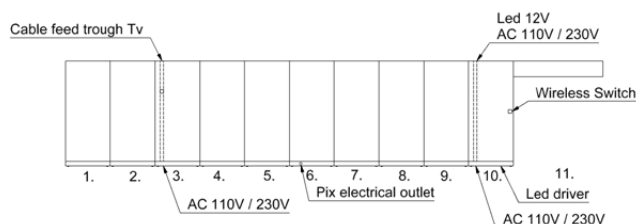

BuildUp Pods and Pavillions R4, R8, R12

Open Pod

Design: Kauppi & Kauppi

GLIMAKRA
OF SWEDEN

BuildUp Pod R4 | Meeting

Levereras komplett med:

- 2 LED-belysningslist som kopplas till trådlös strömbrytare. 12V LED-belysning / 9,6W/m, 3000K. Drivdon 30W/12V.
- 1 st eluttag i sockeln. Pix. Landanpassas.
- Takhängd gardinskena: svart för dubbelgardin, 2700 mm, radie 1620 mm, Waveglid 8/6
  Gardinlängd 216 cm

TILLVAL

Svängd magnetisk skrivtavla (radie 1700 mm, 1950 x 1000 mm med radie 100 mm i hörnen).

Vridbart TV-fäste (maxbelastning 30 kg) och kabelgenomföring.

Dim out gardiner: Vescom Bedra

Andra gardiner offereras.

2 st à 340 cm, längd 216 cm, krockas 8/6.

Matta: Ogeborg Foris/Essential (5,8 mm) formskuren diameter 342 cm.

Se sidan 6-7 för färgval på matta och gardiner.

BuildUp Pavillion R4 | Meeting

Levereras komplett med:

- 1 LED-belysningslist som kopplas till trådlös strömbrytare. 12V LED-belysning / 9,6W/m, 3000K. Drivdon 30W/12V.
- 1 st eluttag i sockeln. Pix. Landanpassas

TILLVAL

Svängd magnetisk skrivtavla (radie 1700 mm, 1950 x 1000 mm med radie 100 mm i hörnen).

Vridbart TV-fäste (maxbelastning 30 kg) och kabelgenomföring

Se sidan 6-7 för färgval på matta.