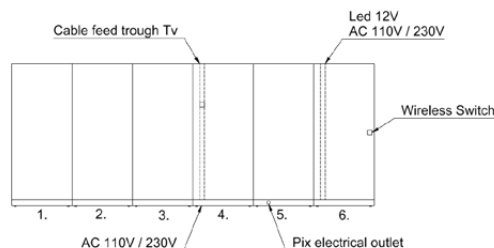

BuildUp Pods and Pavillions R4, R8, R12

Open Pod

Design: Kauppi & Kauppi

GLIMAKRA
OF SWEDEN

BuildUp Pod R4 | Meeting

Levereras komplett med:

- 2 LED-belysningslist som kopplas till trådlös strömbrytare. 12V LED-belysning / 9,6W/m, 3000K. Drivdon 30W/12V.
- 1 st eluttag i sockeln. Pix. Landanpassas.
- Takhängd gardinskena: svart för dubbelgardin, 2700 mm, radie 1620 mm, Waveglid 8/6
  Gardinlängd 216 cm

TILLVAL

Svängd magnetisk skrivtavla (radie 1700 mm, 1950 x 1000 mm med radie 100 mm i hörnen).

Vridbart TV-fäste (maxbelastning 30 kg) och kabelgenomföring.

Dim out gardiner: Vescom Bedra

Andra gardiner offereras.

2 st à 340 cm, längd 216 cm, krockas 8/6.

Matta: Ogeborg Foris/Essential (5,8 mm) formskuren diameter 342 cm.

Se sidan 6-7 för färgval på matta och gardiner.

BuildUp Pavillion R4 | Meeting

Levereras komplett med:

- 1 LED-belysningslist som kopplas till trådlös strömbrytare. 12V LED-belysning / 9,6W/m, 3000K. Drivdon 30W/12V.
- 1 st eluttag i sockeln. Pix. Landanpassas

TILLVAL

Svängd magnetisk skrivtavla (radie 1700 mm, 1950 x 1000 mm med radie 100 mm i hörnen).

Vridbart TV-fäste (maxbelastning 30 kg) och kabelgenomföring

Se sidan 6-7 för färgval på matta.