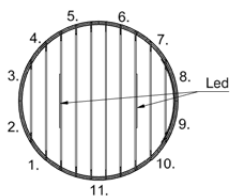

TILLVAL

Svängd magnetisk skrivtavla (radie 1700 mm, 1950 x 1000 mm med radie 100 mm i hörnen).

Vridbart TV-fäste (maxbelastning 30 kg) och kabelgenomföring.

Dim out gardiner: Vescom Bedra

Andra gardiner offereras.

2 st à 340 cm, längd 216 cm, krockas 8/6.

Matta: Ogeborg Foris/Essential (5,8 mm) formskuren diameter 342 cm.

Se sidan 6-7 för färgval på matta och gardiner.