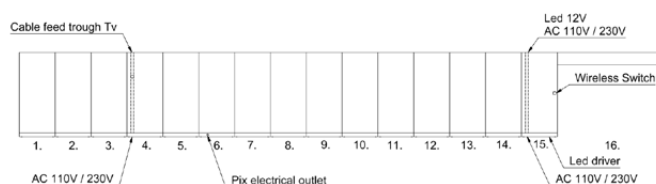

BuildUp Pods and Pavillions R4, R8, R12

Open Pod

Design: Kauppi & Kauppi

GLIMAKRA
OF SWEDEN

BuildUp Pod R8 | Meeting

Levereras komplett med:

- 2 LED-belysningslist som kopplas till trådlös strömbrytare. 12V LED-belysning / 9,6W/m, 3000K. Drivdon 30W/12V.
- 1 st eluttag i sockeln. Pix. Landanpassas
- Takhängd gardinskena: svart för dubbelgardin, 2700 mm, Waveglid 8/6. Gardinlängd 216 cm

TILLVAL

Svängd magnetisk skrivtavla (radie 1700 mm, 1950 x 1000 mm med radie 100 mm i hörnen). Vridbart TV-fäste (maxbelastning 30 kg) och kabelgenomföring.

Dim out gardiner: Vescom Bedra

Andra gardiner offereras.

2 st à 340 cm, längd 216 cm, krokas 8/6.

Matta: Ogeborg Foris/Essential (5,8 mm) formskuren 342 x 542 cm.

Se sidan 6-7 för färgval på matta och gardiner.

BuildUp Pod R12 | Meeting

Levereras komplett med:

- 2 LED-belysningslist som kopplas till trådlös strömbrytare. 12V LED-belysning / 9,6W/m, 3000K. Drivdon 30W/12V.
- 1 st eluttag i sockeln. Pix. Landanpassas
- Takhängd gardinskena: svart för dubbelgardin, 3700 mm, Waveglid 8/6. Gardinlängd 216 cm

TILLVAL

Svängd magnetisk skrivtavla (radie 1700 mm, 1950 x 1000 mm med radie 100 mm i hörnen). Vridbart TV-fäste (maxbelastning 30 kg) och kabelgenomföring.

Dim out gardiner: Vescom Bedra

Andra gardiner offereras.

2 st à 370 cm, längd 216 cm, krokas 8/6.

Matta: Ogeborg Foris/Essential (5,8 mm) formskuren 342 x 742 cm.

Se sidan 6-7 för färgval på matta och gardiner.