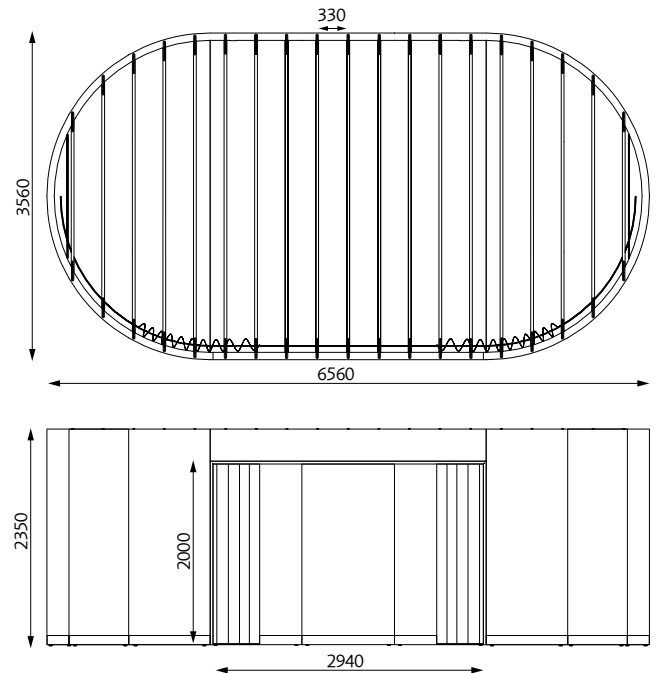

BuildUp Pod R12 | Meeting