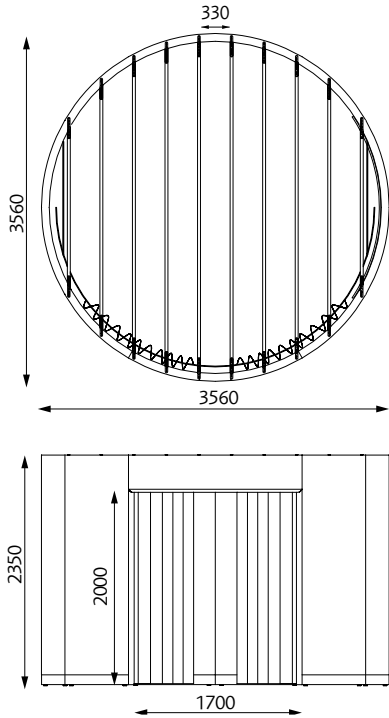

BuildUp Pavilion R4 | Meeting

BuildUp Pods and Pavillions R4, R8, R12

Open Pod

Design: Kauppi & Kauppi

MÅTT

BuildUp Pod R4 | Meeting