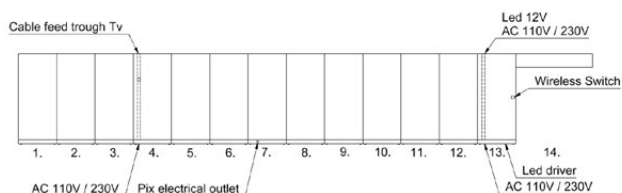

BuildUp Pods and Pavillions R4, R8, R12

Open Pod

Design: Kauppi & Kauppi

GLIMAKRA
OF SWEDEN

BuildUp Pod R8 | Meeting

Levereras komplett med:

- 2 LED-belysningslist som kopplas till trådlös strömbrytare. 12V LED-belysning / 9,6W/m, 3000K. Drivdon 30W/12V.
- 1 st eluttag i sockeln. Pix. Landanpassas
- Takhängd gardinskena: svart för dubbelgardin, 2700 mm, Waveglid 8/6. Gardinlängd 216 cm

TILLVAL

Svängd magnetisk skrivtavla (radie 1700 mm, 1950 x 1000 mm med radie 100 mm i hörnen). Vridbart TV-fäste (maxbelastning 30 kg) och kabelgenomföring.

Dim out gardiner: Vescom Bedra

Andra gardiner offereras.

2 st à 340 cm, längd 216 cm, krokas 8/6.

Matta: Ogeborg Foris/Essential (5,8 mm) formskuren 342 x 542 cm.

Se sidan 6-7 för färgval på matta och gardiner.

BuildUp Pod R12 | Meeting

Levereras komplett med:

- 2 LED-belysningslist som kopplas till trådlös strömbrytare. 12V LED-belysning / 9,6W/m, 3000K. Drivdon 30W/12V.
- 1 st eluttag i sockeln. Pix. Landanpassas
- Takhängd gardinskena: svart för dubbelgardin, 3700 mm, Waveglid 8/6. Gardinlängd 216 cm

TILLVAL

Svängd magnetisk skrivtavla (radie 1700 mm, 1950 x 1000 mm med radie 100 mm i hörnen). Vridbart TV-fäste (maxbelastning 30 kg) och kabelgenomföring.

Dim out gardiner: Vescom Bedra

Andra gardiner offereras.

2 st à 370 cm, längd 216 cm, krokas 8/6.

Matta: Ogeborg Foris/Essential (5,8 mm) formskuren 342 x 742 cm.

Se sidan 6-7 för färgval på matta och gardiner.