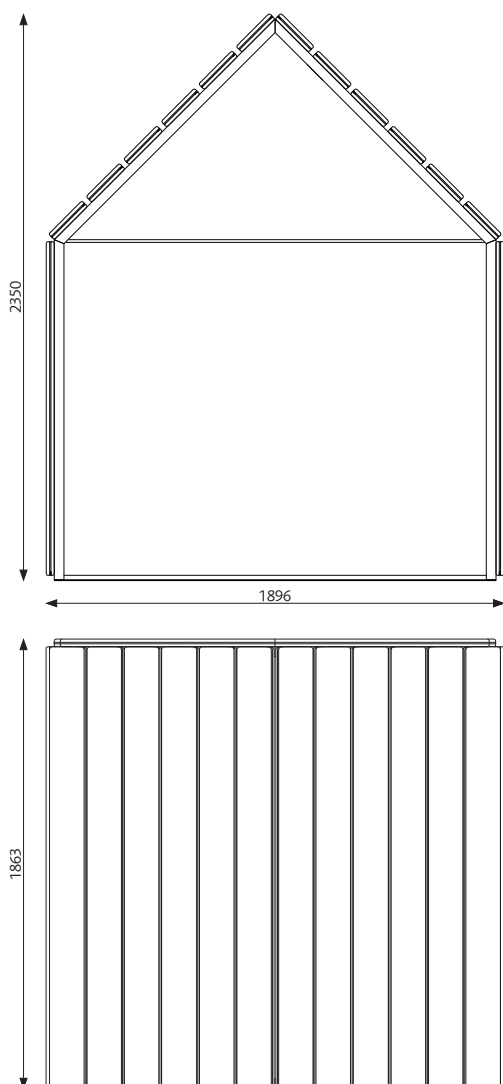

En avskalad något mindre/lägre variant av Barn 270 som är framtagen för projekt där takhöjden är ca 2,40 m. Designen har ett tydligt horisontellt uttryck, inspirerat av landskapet i norra Sverige. Systemet är baserat på akustiska paneler monterade med konsekventa avstånd, vilket ger möblerna en balanserad kombination av ljudabsorption och transparens för storskalig repetition i offentliga interiörer. Till Barn 235 finns fasta bänkar och arbetsbord som även kan kompletteras i efterhand.

MÅTT

Barn 235

Bredd: 1896 mm
Djup: 1863 mm (inkl gavel)
1830 mm (exkl gavel)
Höjd: 2350 mm

BESKRIVNING

Barn 235 har en vit metallstomme i 40 mm fyrkantsrör som står på en ram i plattjärn. Delarna kopplas ihop med dolda kopplingsvinklar. På stommen hakas paneler fast som bildar väggar och tak.