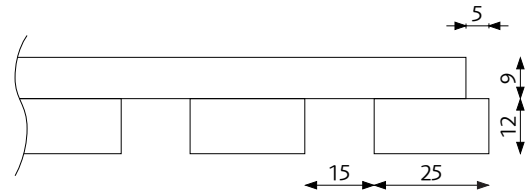

Ekvivalent absorptionsyta per m² skärmyta (m²S/m²)

Ribbon-Wood

MÅTT

Vikt 13kg
Yta 1,78m²

Vikt 11kg
Yta 1,44m²

Standardpanel

Kapad filt med avslutningslist

Avslutningslist med skarvremsa