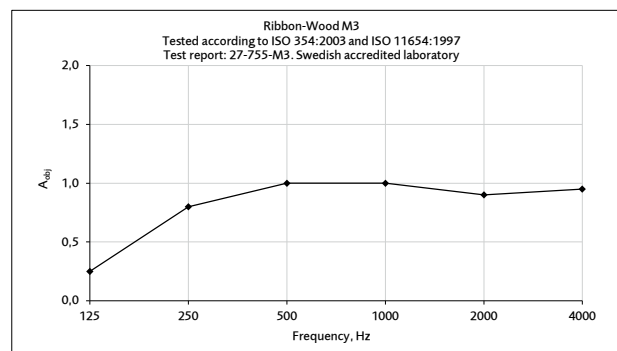

INFORMATION

Ytskikt	0,6mm FSC certifierad faner.
Ytbehandling	Betsade eller obehandlade.
Skivmaterial	12 mm standard eller genomfärgad svart MDF
Akustikfilt	RecoSilent (RS), 9mm återvunnen PET. Svart eller ljusgrå.
Tjocklek	22 mm
Storlekar	2400x600mm eller 2960x600mm. Kan kapas mot tillägg.
Montering	Skruv (15st/panel) eller limmas (0,5/panel) enkelt på plats.
Tillverkning	Tranås och Glimåkra

HÅLLBARHET

Ribbon-Wood använder enbart trä till faner från hållbart brukade skogar i enlighet med FSC's riktlinjer. Produkten uppfyller Möbelfaktas krav på miljö och ansvarsfulla leveranskedjor.

FÖRESKRIVNINGSTEXT

Ribbon-Wood, Classic Oak black RecoSilent, 2400x600mm

BRANDEGENSKAPER

Standardsortiment:

Akustikfilt	RecoSilent B-s1,d0
Träribbor	D-s2,d0

FR (FR=Fireclass)

Akustikfilt	RecoSilent B-s1,d0
Träribbor	B-s1,d0 eller B-s2,d0

Föreskrivningstext vid FR: Ribbon-Wood, Artikelnamn + FR
Ex. Wallsystem, Classic Oak black RecoSilent, 2400x600mm, FR

CERTIFIKAT

Akustik SS-EN ISO 354:2003 utvärderad enl. SS-EN ISO 11654:1997.
Testrapport nr. 21-755-R1. Datum: 2021-12-09

(Akustikverkstan, laboratorium ackrediteras av Swedack)

Montering direkt mot vägg	Rapport 21-755-M1	w 0.35(MH)	Absorption class D
Montering med 45mm luftspalt	Rapport 21-755-M2	w 0.6(MH)	Absorption class C
Montering med 45mm mineralull	Rapport 21-755-M3	w 1.0	Absorption class A

Ekvivalent absorptionsyta per m² skärmyta (m²S/m²)