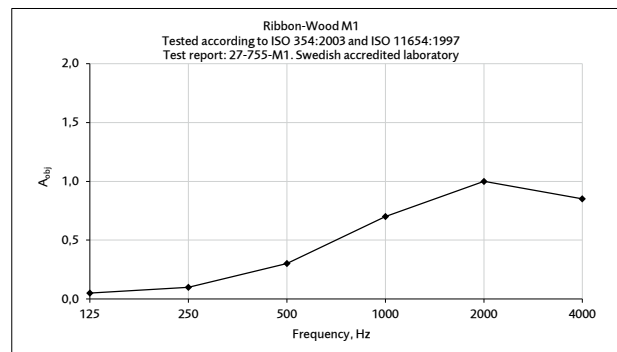

INFORMATION

Ytskikt	0,6mm FSC certifierad faner.
Ytbehandling	Betsade eller obehandlade.
Skivmaterial	12 mm standard eller genomfärgad svart MDF
Akustikfilt	RecoSilent (RS), 9mm återvunnen PET. Svart eller ljusgrå.
Tjocklek	22 mm
Storlekar	2400x600mm eller 2960x600mm. Kan kapas mot tillägg.
Montering	Skruv (15st/panel) eller limmas (0,5/panel) enkelt på plats.
Tillverkning	Tranås och Glimåkra

HÅLLBARHET

Ribbon-Wood använder enbart trä till faner från hållbart brukade skogar i enlighet med FSC's riktlinjer. Produkten uppfyller Möbelfaktas krav på miljö och ansvarsfulla leveranskedjor.

FÖRESKRIVNINGSTEXT

Ribbon-Wood, Classic Oak black RecoSilent, 2400x600mm

BRANDEGENSKAPER

Standardsortiment:

Akustikfilt	RecoSilent B-s1,d0
Träribbor	D-s2,d0

FR (FR=Fireclass)

Akustikfilt	RecoSilent B-s1,d0
Träribbor	B-s1,d0 eller B-s2,d0

Föreskrivningstext vid FR: Ribbon-Wood, Artikelnamn + FR
Ex. Wallsystem, Classic Oak black RecoSilent, 2400x600mm, FR

CERTIFIKAT

Akustik SS-EN ISO 354:2003 utvärderad enl. SS-EN ISO 11654:1997.
Testrapport nr. 21-755-R1. Datum: 2021-12-09

(Akustikverkstan, laboratorium ackrediteras av Swedack)

Montering direkt mot vägg	Rapport 21-755-M1	w 0.35(MH)	Absorption class D
Montering med 45mm luftspalt	Rapport 21-755-M2	w 0.6(MH)	Absorption class C
Montering med 45mm mineralull	Rapport 21-755-M3	w 1.0	Absorption class A

Ekvivalent absorptionsyta per m² skärmyta (m²S/m²)