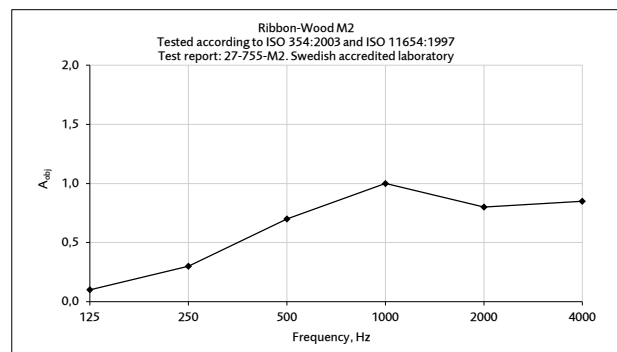

INFORMATION

Ytskikt	0,6mm FSC certifierad faner.
Ytbehandling	Betsade eller obehandlade.
Skivmaterial	12 mm standard eller genomfärgad svart MDF
Akustikfilt	RecoSilent (RS), 9mm återvunnen PET. Svart eller ljusgrå.
Tjocklek	22 mm
Storlekar	2400x600mm eller 2960x600mm. Kan kapas mot tillägg.
Montering	Skruv (15st/panel) eller limmas (0,5/panel) enkelt på plats.
Tillverkning	Tranås och Glimåkra

HÅLLBARHET

Ribbon-Wood använder enbart trä till faner från hållbart brukade skogar i enlighet med FSC's riktlinjer. Produkten uppfyller Möbelfaktas krav på miljö och ansvarsfulla leveranskedjor.

FÖRESKRIVNINGSTEXT

Ribbon-Wood, Classic Oak black RecoSilent, 2400x600mm

BRANDEGENSKAPER

Standardsortiment:

Akustikfilt	RecoSilent B-s1,d0
Träribbor	D-s2,d0

FR (FR=Fireclass)

Akustikfilt	RecoSilent B-s1,d0
Träribbor	B-s1,d0 eller B-s2,d0

Föreskrivningstext vid FR: Ribbon-Wood, Artikelnamn + FR
Ex. Wallsystem, Classic Oak black RecoSilent, 2400x600mm, FR

CERTIFIKAT

Akustik SS-EN ISO 354:2003 utvärderad enl. SS-EN ISO 11654:1997.
Testrapport nr. 21-755-R1. Datum: 2021-12-09

(Akustikverkstan, laboratorium ackrediteras av Swedack)

Montering direkt mot vägg	Rapport 21-755-M1	w 0.35(MH)	Absorption class D
Montering med 45mm luftspalt	Rapport 21-755-M2	w 0.6(MH)	Absorption class C
Montering med 45mm mineralull	Rapport 21-755-M3	w 1.0	Absorption class A

Ekvivalent absorptionsyta per m² skärmyta (m²S/m²)