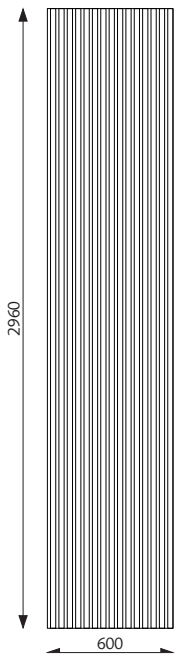

Ribbon-Wood

Ribbon-Wood är en akustikpanel bestående av ribbor med fanérbeklädd MDF som sitter på akustikfilt, Recosilent. Ett stort urval fanér från vår egen tillverkning, samt flera valmöjligheter bland ytbehandlingar, gör tillsammans med svart och ljusgrå Recosilent att valmöjligheterna är många för att ni ska hitta en ribbpanel som passar just er. Utöver vårt standardsortiment kan vi dessutom lösa det mesta vad gäller träslag, storlek, ytbehandling eller andra anpassningar ni kan vara intresserade av.

Ekvivalent absorptionsyta per m² skärmyta (m²S/m²)

Ribbon-Wood

MÅTT

Vikt 13kg
Yta 1,78m²

Vikt 11kg
Yta 1,44m²

Standardpanel

Kapad filt med avslutningslist

Avslutningslist med skarvremsa