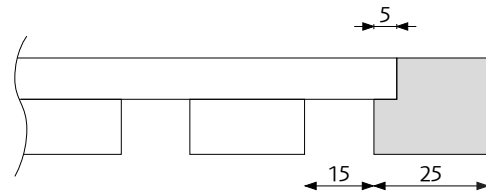

Ekvivalent absorptionsyta per m² skärmyta (m²S/m²)

Ribbon-Wood

MÅTT

Vikt 13kg
Yta 1,78m²

Vikt 11kg
Yta 1,44m²

Standardpanel

Kapad filt med avslutningslist

Avslutningslist med skarvremsa