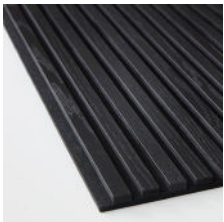

Ribbon-Wood

Ribbon-Wood är en akustikpanel bestående av ribbor med fanérbeklädd MDF som sitter på akustikfilt, Recosilent. Ett stort urval fanér från vår egen tillverkning, samt flera valmöjligheter bland ytbehandlingar, gör tillsammans med svart och ljusgrå Recosilent att valmöjligheterna är många för att ni ska hitta en ribbpanel som passar just er. Utöver vårt standardsortiment kan vi dessutom lösa det mesta vad gäller träslag, storlek, ytbehandling eller andra anpassningar ni kan vara intresserade av.

Ekvivalent absorptionsyta per m² skärmyta (m²S/m²)

Ribbon-Wood

MÅTT

Vikt 13kg
Yta 1,78m²

Vikt 11kg
Yta 1,44m²

Standardpanel

Kapad filt med avslutningslist

Avslutningslist med skarvremsa

VÅRT STANDARDSORTIMENT

Black Diamond Ash,
RS black

Classic Ash,
RS gray

Classic Ash,
RS black

Classic Oak,
RS gray

Classic Oak,
RS black

Rustic Grey Oak,
RS black

Rustic Natural Oak,
RS black