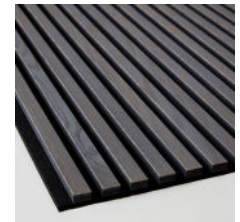

Ribbon-Wood

Ribbon-Wood är en akustikpanel bestående av ribbor med fanérbeklädd MDF som sitter på akustikfilt, Recosilent. Ett stort urval fanér från vår egen tillverkning, samt flera valmöjligheter bland ytbehandlingar, gör tillsammans med svart och ljusgrå Recosilent att valmöjligheterna är många för att ni ska hitta en ribbpanel som passar just er. Utöver vårt standardsortiment kan vi dessutom lösa det mesta vad gäller träslag, storlek, ytbehandling eller andra anpassningar ni kan vara intresserade av.

VÅRT STANDARDSORTIMENT

Black Diamond Ash,
RS black

Classic Ash,
RS gray

Classic Ash,
RS black

Classic Oak,
RS gray

Classic Oak,
RS black

Rustic Grey Oak,
RS black

Rustic Natural Oak,
RS black