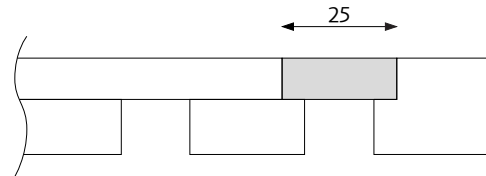

Ekvivalent absorptionsyta per m² skärmyta (m²S/m²)

Ribbon-Wood

MÅTT

Vikt 13kg
Yta 1,78m²

Vikt 11kg
Yta 1,44m²

Standardpanel

Kapad filt med avslutningslist

Avslutningslist med skarvremsa