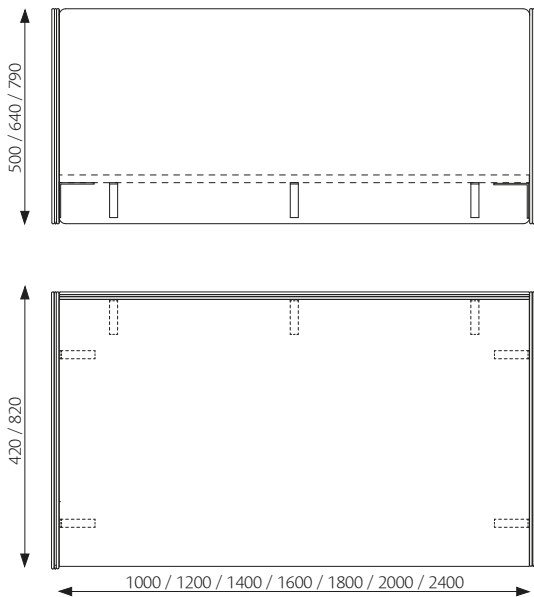

Limbus Light

Bordsskärm

Design: Team Glimakra

Limbus Light

Bordsskärm

Design: Team Glimakra

Limbus Light bordsskärm är den tunnaste medlemmen i Limbus by Glimakra. När akustiken är på plats och det endast krävs effektiv avskärmning passar denna strikta tygklädda bordsskärm bra in. Den kombineras fint med till exempel andra akustikskärmar, soffor och takhängda absorbenter i Limbus by Glimakra. Limbus Light bordsskärm har ljuddämpande egenskaper.

MÅTT

BESKRIVNING

Stomme: 19 mm ljuddämpande lättvikts-MDF. Klädsel:

Möbelspikad med tyg på båda sidor. Spikningen döljs av en

dekorativ tygkeder. Montering: Fästs i bordet med 2-4 beslag.

Mer information finns i separat produktblad.

Andra storlekar offereras.

Tjocklek: 20 mm

Vikt [kg]:

Höjd [mm]:	500	640	790
Bredd 420 mm	2,5	3,2	4,0
Bredd 820 mm	4,8	6,1	7,6
Bredd 1000 mm	5,8	7,4	9,1
Bredd 1200 mm	6,9	8,8	10,9
Bredd 1400 mm	8,1	10,3	12,7
Bredd 1600 mm	9,2	11,8	14,5
Bredd 1800 mm	10,4	13,3	16,4
Bredd 2000 mm	11,5	14,7	18,1
Bredd 2400 mm	13,8	17,7	21,8