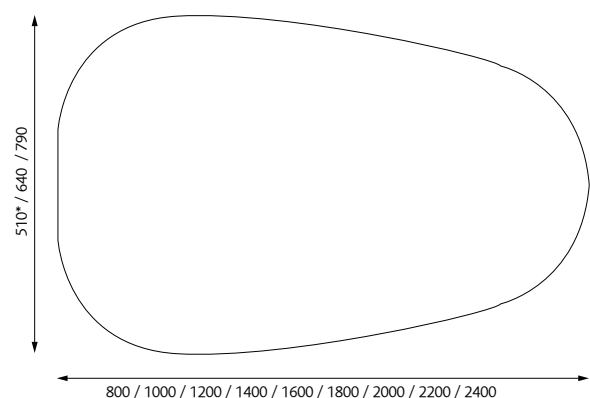

## DIMENSIONS

Highest height over table:

Screen 510 mm: 340 mm over table

Screen 640 mm: 380 mm over table

Screen 790 mm: 480 mm over table

Thickness: 33 mm

Weight [kg]:

Height [mm]:	510	640	790
Width 800 mm	4,8	5,9	7,3
Width 1000 mm	-	7,4	9,1
Width 1200 mm	-	8,8	10,9
Width 1400 mm	-	10,3	12,7
Width 1600 mm	-	11,8	14,5
Width 1800 mm	-	13,3	16,4
Width 2000 mm	-	14,7	18,1
Width 2200 mm	-	16,2	20,0
Width 2400 mm	-	17,7	21,8