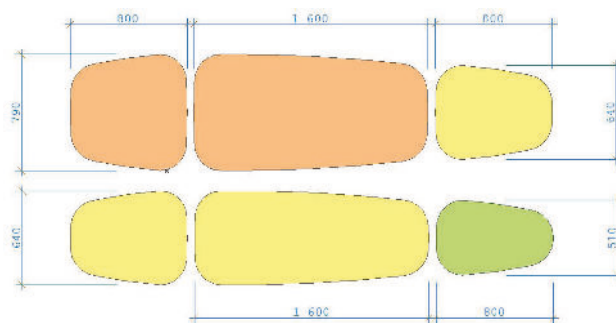

## DIMENSIONS

Highest height over table:

Screen 510 mm: 340 mm over table

Screen 640 mm: 380 mm over table

Screen 790 mm: 480 mm over table

Thickness: 33 mm

Weight [kg]:

Height [mm]:	510	640	790
Width 800 mm	4,8	5,9	7,3
Width 1000 mm	-	7,4	9,1
Width 1200 mm	-	8,8	10,9
Width 1400 mm	-	10,3	12,7
Width 1600 mm	-	11,8	14,5
Width 1800 mm	-	13,3	16,4
Width 2000 mm	-	14,7	18,1
Width 2200 mm	-	16,2	20,0
Width 2400 mm	-	17,7	21,8

## DESCRIPTION

**Body:** 33 mm acoustic board consisting of sound absorbing polyether (Oeko-Tex) glued on both sides of an 19 mm sound reducing lightweight MDF.

**Upholstery:** Upholstered with fabric on both sides. The nails are covered with a decorative piping.

**Installation:** Fitted to the table with 2-4 desk fittings. More information in separate product sheet "Product sheet Fittings desk ups EN.pdf".

100% recyclable materials.

Made in Sweden.

Suggestions on how to combine front and side screens:

		125Hz	250Hz	500Hz	1000Hz	2000Hz	4000Hz
Size (mm)	$\frac{A_{obj}}{m^2}$ Area	0,1	0,2	0,3	0,7	1,2	1,7
800 x 510	0,3	0,03	0,07	0,10	0,24	0,40	0,57
800 x 640	0,4	0,04	0,09	0,13	0,31	0,53	0,75
1000 x 640	0,6	0,06	0,11	0,17	0,39	0,67	0,95
1200 x 640	0,7	0,07	0,14	0,20	0,48	0,82	1,16
1400 x 640	0,8	0,08	0,16	0,24	0,56	0,96	1,36
1600 x 640	0,9	0,09	0,18	0,28	0,64	1,10	1,56
1800 x 640	1,0	0,10	0,21	0,31	0,73	1,25	1,77
2000 x 640	1,2	0,12	0,23	0,35	0,81	1,39	1,97
2200 x 640	1,3	0,13	0,26	0,38	0,90	1,53	2,17
2400 x 640	1,4	0,14	0,28	0,42	0,98	1,68	2,38
800 x 790	0,6	0,06	0,11	0,17	0,39	0,67	0,95
1000 x 790	0,7	0,07	0,14	0,21	0,50	0,85	1,20
1200 x 790	0,9	0,09	0,17	0,26	0,60	1,03	1,46
1400 x 790	1,0	0,10	0,20	0,30	0,70	1,21	1,71
1600 x 790	1,2	0,12	0,23	0,35	0,81	1,39	1,97
1800 x 790	1,3	0,13	0,26	0,39	0,91	1,57	2,22
2000 x 790	1,5	0,15	0,29	0,44	1,02	1,75	2,48
2200 x 790	1,6	0,16	0,32	0,48	1,12	1,93	2,73
2400 x 790	1,8	0,18	0,35	0,53	1,23	2,11	2,99