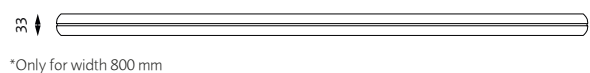

## DIMENSIONS

Highest height over table:

Screen 510 mm: 340 mm over table

Screen 640 mm: 380 mm over table

Screen 790 mm: 480 mm over table

Thickness: 33 mm

Weight [kg]:

Height [mm]:	510	640	790
Width 800 mm	4,8	5,9	7,3
Width 1000 mm	-	7,4	9,1
Width 1200 mm	-	8,8	10,9
Width 1400 mm	-	10,3	12,7
Width 1600 mm	-	11,8	14,5
Width 1800 mm	-	13,3	16,4
Width 2000 mm	-	14,7	18,1
Width 2200 mm	-	16,2	20,0
Width 2400 mm	-	17,7	21,8