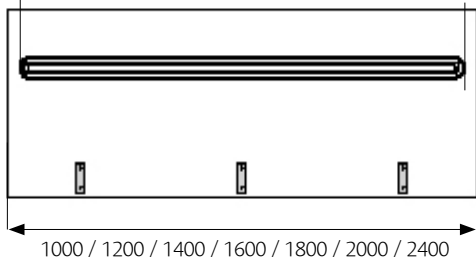

SKENA

Aluminium pulverlackerad. Avslut: ABS lackerad.

BESKRIVNING

Färg: Vit RAL 9010

Mått: 76 x 11 mm, dekorlist 25 mm

Dubbla spår 8 mm. c/c 54 mm

Integrerad rund / utanpåliggande rund

920 / 1120 / 1320 / 1520 / 1720 / 1920 / 2320