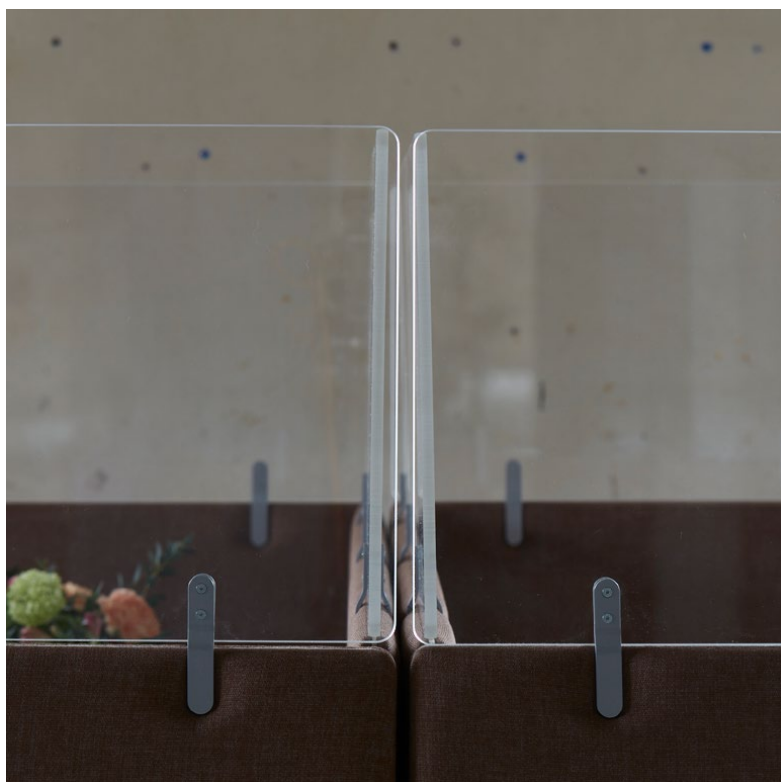

Limbus tillbehör - Addon

Påbyggnadsskärm till bordsskärmar

Design: Team Glimakra

GLIMAKRA
OF SWEDEN

Limbus tillbehör - Glimma

Tillbehörsskena till bordsskärmar

Design: Team Glimakra

En tillbehörsskena med modern känsla, men också flexibel, stabil och vacker. Skenan visar så lite metall som möjligt, detta uppnås med en dekorlist. Visuellt upplevs skenan som två tunna parallella linjer som knyts samman med de rundade avsluten. Som alternativ går den även att få med traditionella raka avslut.