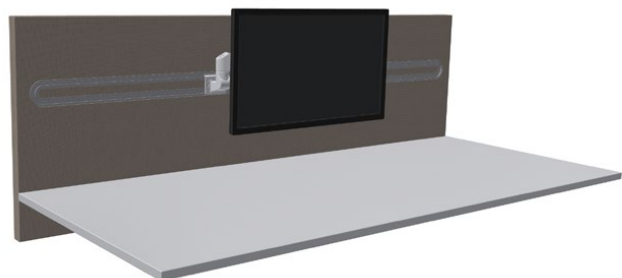

Limbus tillbehör - Glimma

Tillbehörsskena till bordsskärmar

Design: Team Glimakra

En tillbehörsskena med modern känsla, men också flexibel, stabil och vacker. Skenan visar så lite metall som möjligt, detta uppnås med en dekorlist. Visuellt upplevs skenan som två tunna parallella linjer som knyts samman med de rundade avsluten. Som alternativ går den även att få med traditionella raka avslut.

SKENA

Aluminium pulverlackerad. Avslut: ABS lackerad.

BESKRIVNING

Färg: Vit RAL 9010

Mått: 76 x 11 mm, dekorlist 25 mm

Dubbla spår 8 mm. c/c 54 mm

Integrerad rund / utanpåliggande rund

920 / 1120 / 1320 / 1520 / 1720 / 1920 / 2320

1000 / 1200 / 1400 / 1600 / 1800 / 2000 / 2400

Utanpåliggande rak

852 / 1052 / 1252 / 1452 / 1652 / 1852 / 2252

1000 / 1200 / 1400 / 1600 / 1800 / 2000 / 2400

På Limbus Soft och Limbus Light skruvas skenan direkt i skärmen. Skenan är alltid fabriksmonterad. Integrerad skena med raka avslut går ej att beställa. De flesta tillbehören på marknaden passar i skenan. Dock bör externa tillbehör testas/godkännas före beställning.

TYGER

Tygåtgång: skärmens längd/15. Tyg ingår i skenans pris.

Dekorlistens tyg är samma som på skärmen, annat tyg i dekorlisten på förfrågan.

CERTIFIKAT

Glimakra of Sweden AB är certifierat enligt ISO 9001:2015 och ISO 14001:2015.

Bordsskärmarna är testade att klara 15kg enl. Möbelfaktas krav.

FÖRESKRIVNINGSTEXT

Glimma skena 1520 mm runda avslut, CUZ28 grå, vit integrerad.

ÖVRIG INFORMATION

Vid tyngre belastning rekommenderas ett extra skärmstöd, se illustration nedan.