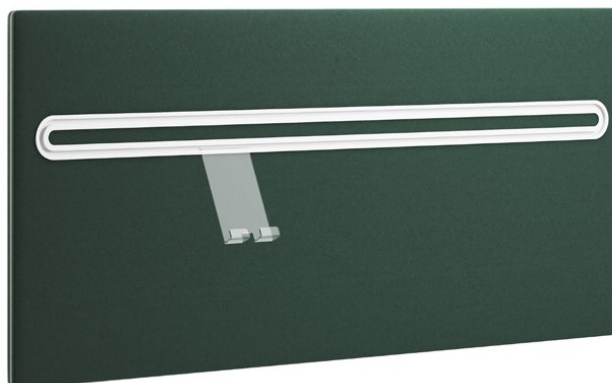

A4-hylla
330 x 235 x 30 mm

Mobilhållare
105 x 188 x 20 mm

Laptophylla
330 x 242 x 50 mm

Visitkortfack för tillberörsskena
105 x 71 x 50 mm

Limbus tillbehör - Lykke

Belysning till bordsskärmar

Design: Forming Function