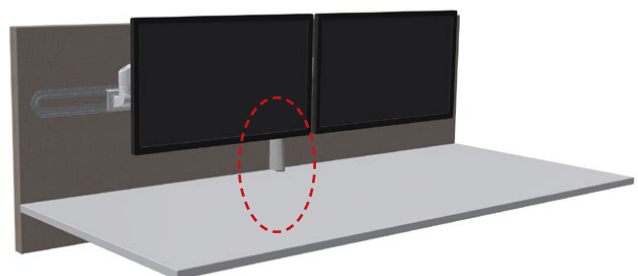

ÖVRIG INFORMATION

Vid tyngre belastning rekommenderas ett extra skärmstöd, se illustration nedan.

Normal belastning