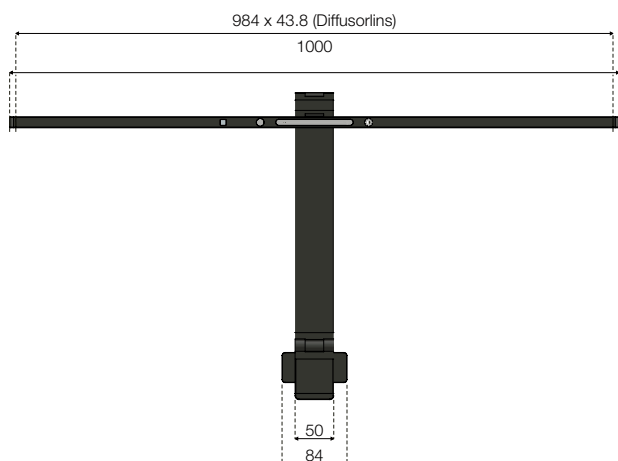

Limbus tillbehör - Lykke

Belysning till bordsskärmar

Design: Forming Function

GLIMAKRA
OF SWEDEN

Lykke föddes ur idén att skapa en vacker och innovativ belysning för moderna arbetsplatser. En skrivbordslampa som fyller samma funktion som takarmaturer och traditionella bordslampor, men på ett nytänkande sätt. Lykke sprider ljuset jämnt över hela arbetsytan, frigör bordsyta och är dessutom lätt att justera.

MÅTT

BESKRIVNING

Lykke är integrerad i din arbetsplats och ger dig alltid precis det ljus du själv önskar. Armaturen fästs enkelt i bordsskärmen och sitter på en ledarm så lampan kan vinklas till önskad höjd. Lykke har även en touchpanel som låter dig justera ljusstemperatur och ljusstyrka efter behov och tillfälle.

Med hjälp av en PIR-sensor stänger lampan också av sig när arbetsytan har stått tom i 15 minuter. Och behöver du flytta lite på skrivbordet eller flytta om helt på kontoret, så är Lykke både ett tidssparande och ekonomiskt alternativ. Du flyttar bara med lampan dit skrivbordet ska och slipper köpa nya takarmaturer eller flytta på befintliga. Universal klämfäste för alla typer av bordsskärmar gör montering enkel

PRODUKTFAKTA

- Flimmerfri
- 2000 — 200 Lux (Från ljuskälla)
- 2450 Lumen (6500 K, från ljuskälla)
- 100 Lm / W (6500 K, från ljuskälla)
- 3000 / 4000 / 6000 Kelvin
- UGR: <17
- CRI: 94 Ra
- PIR
- 220-240V, DC 24V 1.5A (24W), Max 36W

KABLAR

- 1 x 0.8 m integrerad DC kabel
- 1 x 1.8 m DC adapter (Europlug)