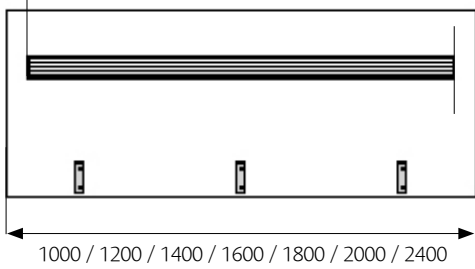

Utanpåliggande rak

852 / 1052 / 1252 / 1452 / 1652 / 1852 / 2252