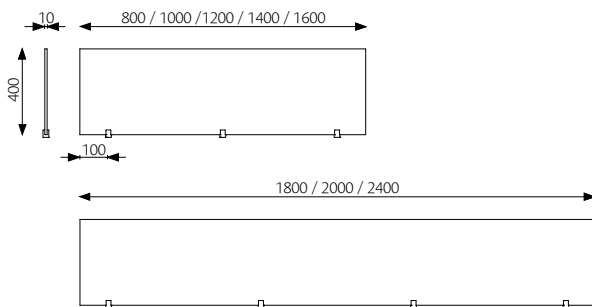

MÅTT

Andra storlekar offereras.

Tjocklek: 10 mm

Hörnradie: Nedre hörn 6 mm, övre hörn 15 mm

(Undantag till Limbus Deskup Soft och Limbus Floor Soft där alla hörn har radien 15 mm.)

Vikt [kg]:

Höjd [mm]:	400
Bredd 800 mm	3,7
Bredd 1000 mm	4,6
Bredd 1200 mm	5,5
Bredd 1400 mm	6,4
Bredd 1600 mm	7,4
Bredd 1800 mm	8,3
Bredd 2000 mm	9,2
Bredd 2400 mm	11,0