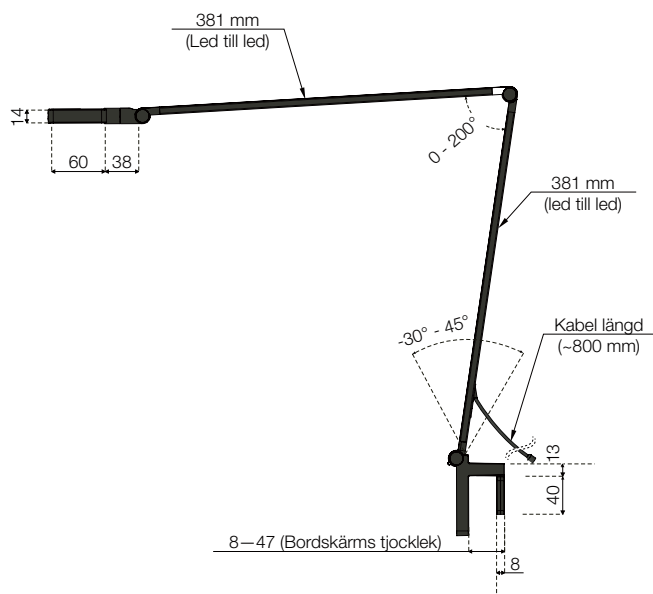

Limbus tillbehör - Lykke

Belysning till bordsskärmar

Design: Forming Function

GLIMAKRA
OF SWEDEN

Lykke föddes ur idén att skapa en vacker och innovativ belysning för moderna arbetsplatser. En skrivbordslampa som fyller samma funktion som takarmaturer och traditionella bordslampor, men på ett nytänkande sätt. Lykke sprider ljuset jämnt över hela arbetsytan, frigör bordsyta och är dessutom lätt att justera.

MÅTT

BESKRIVNING

Lykke är integrerad i din arbetsplats och ger dig alltid precis det ljus du själv önskar. Armaturen fästs enkelt i bordsskärmen och sitter på en ledarm så lampan kan vinklas till önskad höjd. Lykke har även en touchpanel som låter dig justera ljusstemperatur och ljusstyrka efter behov och tillfälle.

Med hjälp av en PIR-sensor stänger lampan också av sig när arbetsytan har stått tom i 15 minuter. Och behöver du flytta lite på skrivbordet eller flytta om helt på kontoret, så är Lykke både ett tidssparande och ekonomiskt alternativ. Du flyttar bara med lampan dit skrivbordet ska och slipper köpa nya takarmaturer eller flytta på befintliga. Universal klämfäste för alla typer av bordsskärmar gör montering enkel

PRODUKTFAKTA

- Flimmerfri
- 2000 — 200 Lux (Från ljuskälla)
- 2450 Lumen (6500 K, från ljuskälla)
- 100 Lm / W (6500 K, från ljuskälla)
- 3000 / 4000 / 6000 Kelvin
- UGR: <17
- CRI: 94 Ra
- PIR
- 220-240V, DC 24V 1.5A (24W), Max 36W

KABLAR

- 1 x 0.8 m integrerad DC kabel
- 1 x 1.8 m DC adapter (Europlug)