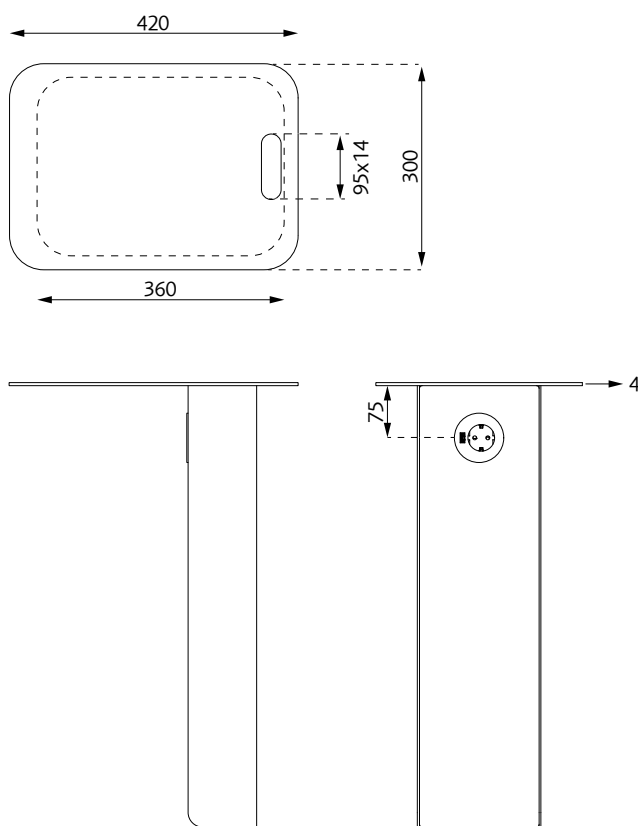

Code

Laptopbord

Design: Lars Hofsjö

GLIMAKRA
OF SWEDEN

Upptäck den perfekta följeslagaren för ditt moderna arbetsliv med vårt fristående pulverlackerade Laptopbord. Med det valfria PowerDot-alternativet kan du ladda din enhet flexibelt via nätuttag eller USB-C, vilket ger dig en smidig och anpassningsbar upplevelse. Vår unika interiördesign erbjuder möjligheten att skapa ett bord som antingen sticker ut med sina färgkoordinerade tyger eller smälter in i din inredning för en mer diskret look. Det robusta och stadiga bordet är ändå enkelt att förflytta för att passa din arbetsmiljö, med det praktiska handtaget integrerat i toppskivan. Ge ditt arbetsutrymme en upplyftande touch av modern elegans med vårt Laptopbord.

MÅTT

Höjd: 650 mm

Vikt [kg]: 15kg

Färg	RAL	Tyg
Vit	9016 gl 70	Lido 10
Grå	7044 gl 30	Lido Trend 131
Svart	9005 gl 70	Lido 4
Gul	1021 gl 70	Wooly plus 2272
Grön	6018 gl 70	Wooly plus 2269

BESKRIVNING

Fristående pulverlackerat Laptopbord med alternativet PowerDot för flexibel laddning via nätuttag eller USB-C. Interiören kan skräddarsys med tyger som harmoniserar med stativens färger eller kompletterar övrig inredning. Bordet är robust och stadigt, men lätt att förflytta för att passa olika arbetsmiljöer, till exempel i en soffa, tack vare ett integrerat handtag i toppskivan.

PowerDot och den tillhörande elkabeln med dragavlastning, som sträcker sig 95 cm, är alltid utförd i svart. Bordet levereras färdigmonterat och är utrustat med filtassar för skonsam användning. Tillverkat av pulverlackerad 4 mm stålplåt för hållbarhet och stilren estetik.