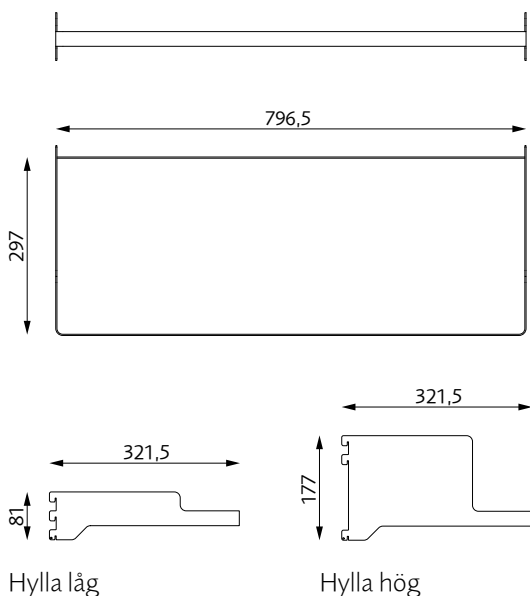

MÅTT OCH VIKT

Skåp med skjutdörrar:	18kg
Skåp öppet:	15kg
Hylla låg:	4,0kg
Hylla hög:	4,5kg
Väggskena WR 1888:	1,1kg
Väggskena WR 1120:	0,6kg
Väggskena WR 512:	0,3kg

LASERSKUREN PLÅT PULVERLACKERAD, ALTERNATIV

Ask / grå

Ask / svart

Ask svart / svart

Ek / grå

Ek / svart

Valnöt / svart

Hylla hög:

Väggskena WR 1888: 1888 x 15 x 15mm