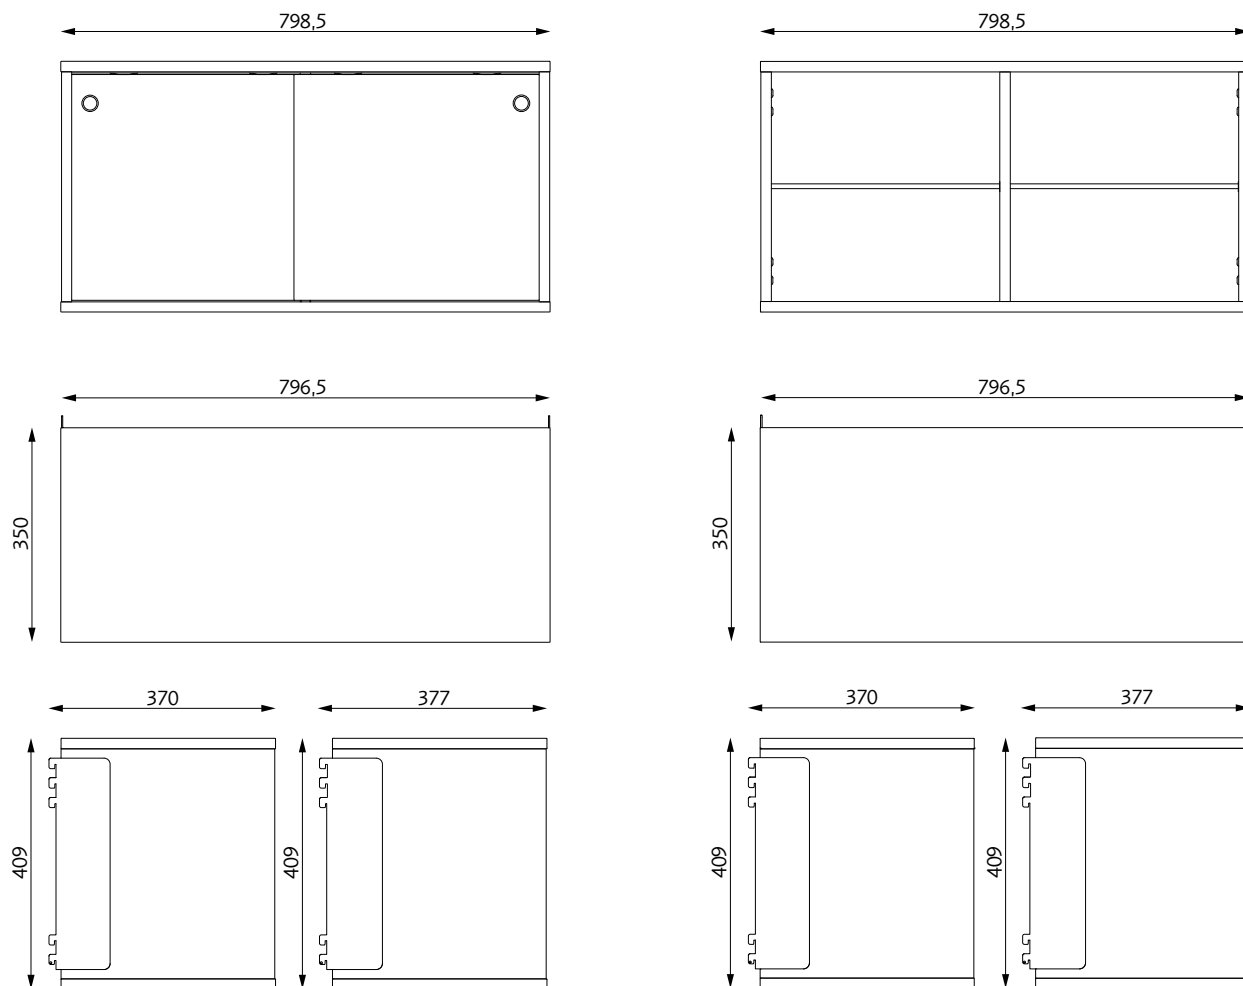

Ablis

Hyllsystem

Design: Fredrik Mattson

MÅTT

Konsol vägg

Skåp med skjutdörrar

Konsol WR

Konsol vägg

Skåp öppet

Konsol WR