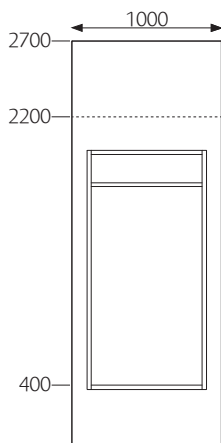

Öppen, klädstång
2,7 m 57081627011
2,2 m 57081622011

Fönster
800 x 1600 mm