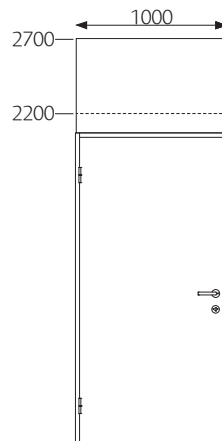

**Skärm,
rak**
Tjocklek: 80 mm

**Skärm,
svängd**

Karm
140 mm

**Dörr, höger- alt.
vänsterhängd**

Fönster, öppen
Djup: 210 mm

Fönster, glas
Djup: 100 mm på
vardera sida om
glaset

Ljusnisch
Djup: 130 mm

**Fönster, öppen
med klädstång**
Djup: 210 mm
Diameter: 30 mm

Svängd
2,7 m 57050527100
2,2 m 57050522100

Skärm
r500 mm

2,7 m 57102027052
2,2 m 57102022052

Karm
1000 x 2100 mm

Högerhängd Björk
2,7 m 57102027051
2,2 m 57102022051

Dörr
825 x 2040 mm

Vänsterhängd Björk
2,7 m 57102027050
2,2 m 57102022050

Dörr
825 x 2040 mm

90°
2,7 m 57050527121
2,2 m 57050522121

Kopplingsstolpe
80 x 80 mm

3-vägs
2,7 m 57050527123
2,2 m 57050522123

Kopplingsstolpe
80 x 80 mm

4-vägs
2,7 m 57050527124
2,2 m 57050522124

Kopplingsstolpe
80 x 80 mm