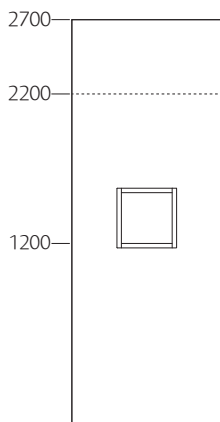

Klarglas
2,7 m 57040427022
2,2 m 57040422022

Frostat glas
2,7 m 57040427032
2,2 m 57040422032

Öppen
2,7 m 57040427002
2,2 m 57040422002

Ljusnisch
2,7 m 57040427042
2,2 m 57040422042

Fönster
400 x 400 mm