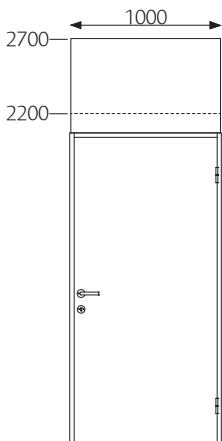

**Skärm,
rak**
Tjocklek: 80 mm

**Skärm,
svängd**

Karm
140 mm

**Dörr, höger- alt.
vänsterhängd**

Fönster, öppen
Djup: 210 mm

Fönster, glas
Djup: 100 mm på
vardera sida om
glaset

Ljusnisch
Djup: 130 mm

**Fönster, öppen
med klädstång**
Djup: 210 mm
Diameter: 30 mm

Tränappar
Höjd: 1500 mm

BuildUp

Skiljeväggar

Design: Johan Kauppi

Rak
2,7 m 57050527010
2,2 m 57050522010

Skärm
1000 mm

Rak, måttanpassad
2,7 m offereras
2,2 m offereras

Skärm
<1000 mm

Svängd
2,7 m 57050527100
2,2 m 57050522100

Skärm
r500 mm

2,7 m 57102027052
2,2 m 57102022052

Karm
1000 x 2100 mm

Högerhängd Björk
2,7 m 57102027051
2,2 m 57102022051

Dörr
825 x 2040 mm

Vänsterhängd Björk
2,7 m 57102027050
2,2 m 57102022050