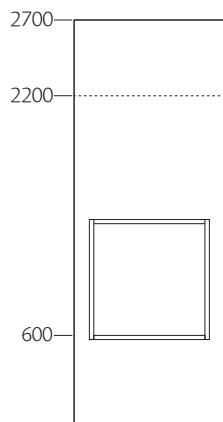

Klarglas
2,7 m 57080827021
2,2 m 57080822021

Frostat glas
2,7 m 57080827031
2,2 m 57080822031

Öppen
2,7 m 57080827001
2,2 m 57080822001

Ljusnisch
2,7 m 57080827041
2,2 m 57080822041

Fönster
800 x 800 mm