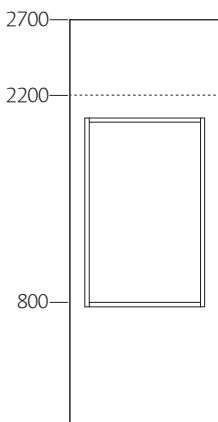

**Skärm,
rak**
Tjocklek: 80 mm

**Skärm,
svängd**

Karm
140 mm

**Dörr, höger- alt.
vänsterhängd**

Fönster, öppen
Djup: 210 mm

Fönster, glas
Djup: 100 mm på
vardera sida om
glaset

Ljusnisch
Djup: 130 mm

**Fönster, öppen
med klädstång**
Djup: 210 mm
Diameter: 30 mm

Svängd
2,7 m 57050527100
2,2 m 57050522100

Skärm
r500 mm

2,7 m 57102027052
2,2 m 57102022052

Karm
1000 x 2100 mm

Högerhängd Björk
2,7 m 57102027051
2,2 m 57102022051

Dörr
825 x 2040 mm

Vänsterhängd Björk
2,7 m 57102027050
2,2 m 57102022050

Fönster
800 x 800 mm

BuildUp

Skiljeväggar

Design: Johan Kauppi

Klarglas
2,7 m 57080827024
2,2 m 57080822024

Frostat glas
2,7 m 57080827034
2,2 m 57080822034

Öppen
2,7 m 57080827004
2,2 m 57080822004

Ljusnisch
2,7 m 57080827044
2,2 m 57080822044

Fönster
800 x 800 mm

Klarglas
2,7 m 57081227021
2,2 m 57081222021

Frostat glas
2,7 m 57081227031
2,2 m 57081222031

Öppen
2,7 m 57081227001
2,2 m 57081222001

Fönster
800 x 1200 mm

Klarglas
2,7 m 57081627021
2,2 m 57081622021