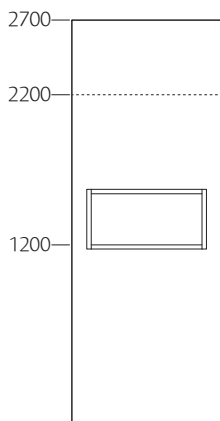

Klarglas
2,7 m 57080427022
2,2 m 57080422022

Frostat glas
2,7 m 57080427032
2,2 m 57080422032

Öppen
2,7 m 57080427002
2,2 m 57080422002

Ljusnisch
2,7 m 57080427042
2,2 m 57080422042

Fönster
800 x 400 mm