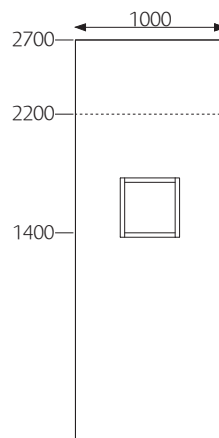

Klarglas
2,7 m 57040427023
2,2 m 57040422023

Frostat glas
2,7 m 57040427033
2,2 m 57040422033

Öppen
2,7 m 57040427003
2,2 m 57040422003

Ljusnisch
2,7 m 57040427043
2,2 m 57040422043

Fönster
400 x 400 mm