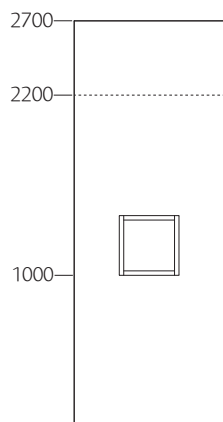

**Skärm,
rak**
Tjocklek: 80 mm

**Skärm,
svängd**

Karm
140 mm

**Dörr, höger- alt.
vänsterhängd**

Fönster, öppen
Djup: 210 mm

Fönster, glas
Djup: 100 mm på
vardera sida om
glaset

Ljusnisch
Djup: 130 mm

**Fönster, öppen
med klädstång**
Djup: 210 mm
Diameter: 30 mm

Svängd
2,7 m 57050527100
2,2 m 57050522100

Skärm
r500 mm

2,7 m 57102027052
2,2 m 57102022052

Karm
1000 x 2100 mm

Högerhängd Björk
2,7 m 57102027051
2,2 m 57102022051

Dörr
825 x 2040 mm

Vänsterhängd Björk
2,7 m 57102027050
2,2 m 57102022050

Dörr
825 x 2040 mm

90°
2,7 m 57050527121
2,2 m 57050522121

Kopplingsstolpe
80 x 80 mm

3-vägs
2,7 m 57050527123
2,2 m 57050522123

Kopplingsstolpe
80 x 80 mm

4-vägs
2,7 m 57050527124
2,2 m 57050522124

Kopplingsstolpe
80 x 80 mm

Avslut
2,7 m 57050527122
2,2 m 57050522122

Avslutnings- / vägglister
80 x 30 mm

BuildUp

Skiljeväggar

Design: Johan Kauppi

Klarglas
2,7 m 57040427021
2,2 m 57040422021

Frostat glas
2,7 m 57040427031
2,2 m 57040422031