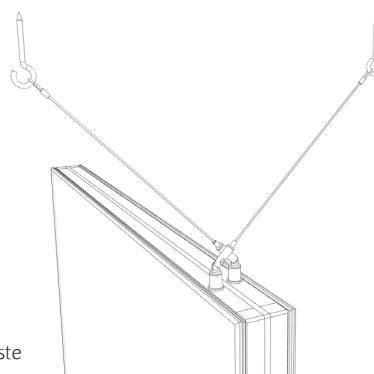

FÖRESKRIVNINGSTEXT

Ex: Glimakra BuildUp rum 3160 x 3160 x 2200 mm bestående av:

7 st BuildUp 1000 x 2200 mm, tyg: Blazer CUZ28

1 st BuildUp 1000 x 2200 mm, tyg: Blazer CUZ28, med fönster 800 x 800 mm, höjd 600 mm, klarglas.

1 st BuildUp 1000 x 2200 mm, tyg: Blazer CUZ28, med fönster 800 x 800 mm, höjd 800 mm, klarglas. Eluttag vit.

1 st BuildUp 1000 x 2200 mm, tyg: Blazer CUZ28, med fönster 800 x 800 mm, höjd 1000 mm, klarglas. Eluttag vit.

1 st BuildUp 1000 x 2200 mm, tyg: Blazer CUZ28, med ljusnisch 800 x 800 mm, höjd 1000 mm.

1 st BuildUp 1000 x 2200 mm, tyg: Blazer CUZ28, med dörr 825 x 2040 mm, vänster.

4 st BuildUp tygklädd kopplingsstolpe 90°, tyg: Blazer CUZ28.

2. Takfäste