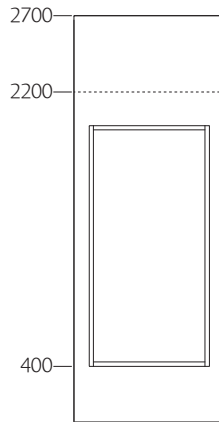

**Skärm,
rak**
Tjocklek: 80 mm

**Skärm,
svängd**

Karm
140 mm

**Dörr, höger- alt.
vänsterhängd**

Fönster, öppen
Djup: 210 mm

Fönster, glas
Djup: 100 mm på
vardera sida om
glaset

Ljusnisch
Djup: 130 mm

**Fönster, öppen
med klädstång**
Djup: 210 mm
Diameter: 30 mm

Svängd
2,7 m 57050527100
2,2 m 57050522100

Skärm
r500 mm

2,7 m 57102027052
2,2 m 57102022052

Karm
1000 x 2100 mm

Högerhängd Björk
2,7 m 57102027051
2,2 m 57102022051

Dörr
825 x 2040 mm

Vänsterhängd Björk
2,7 m 57102027050
2,2 m 57102022050

Fönster
800 x 800 mm

BuildUp

Skiljeväggar

Design: Johan Kauppi

Klarglas
2,7 m 57080827024
2,2 m 57080822024

Frostat glas
2,7 m 57080827034
2,2 m 57080822034

Öppen
2,7 m 57080827004
2,2 m 57080822004

Ljusnisch
2,7 m 57080827044
2,2 m 57080822044

Fönster
800 x 800 mm

Klarglas
2,7 m 57081227021
2,2 m 57081222021

Frostat glas
2,7 m 57081227031
2,2 m 57081222031

Öppen
2,7 m 57081227001
2,2 m 57081222001

Fönster
800 x 1200 mm

Klarglas
2,7 m 57081627021
2,2 m 57081622021