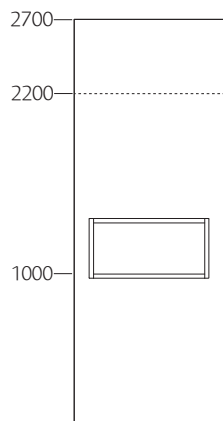

Klarglas
2,7 m 57080427021
2,2 m 57080422021

Frostat glas
2,7 m 57080427031
2,2 m 57080422031

Öppen
2,7 m 57080427001
2,2 m 57080422001

Ljusnisch
2,7 m 57080427041
2,2 m 57080422041

Fönster
800 x 400 mm