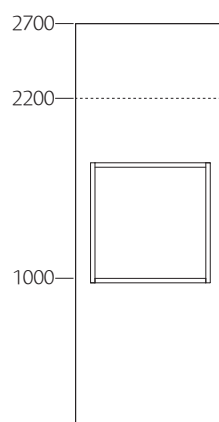

Klarglas
2,7 m 57080827023
2,2 m 57080822023

Frostat glas
2,7 m 57080827033
2,2 m 57080822033

Öppen
2,7 m 57080827003
2,2 m 57080822003

Ljusnisch
2,7 m 57080827043
2,2 m 57080822043