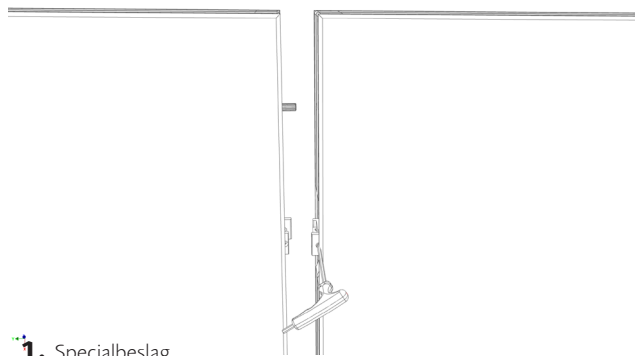

BuildUp

Skiljeväggar

Design: Johan Kauppi

BESKRIVNING

Svängda och raka tygklädda skiljeväggar med bredd 1000 mm eller radie 500 mm. Höjd 2200 mm alt. 2700 mm.

Stomme: 35 mm ljudabsorberande polyeter (Oeko-Tex)

limmad på båda sidor av en 8 mm ljuddämpande MDF board (Svanenmärkt) med en 80 mm massiv träram.

Klädsel: Möbelspikad med tyg på båda sidor.

Skärmarna kan förses med dörr, fönster och ljusnischer med utstickande karm i björk.

Fönster: Klarglas, frostat glas eller öppen. Fönster, öppen, kan förses med klädstång i björk.

Knoppar: 3 st i björk, Ø32 x 45 mm

Ljusnisch: Rygg i björk och integrerad LED-list i toppen.

Tygklädd baksida. Drivdon placeras i ovkant av skärm.

3 m sladd med Europa-koppling.

Dörr: Slagdörr 825 x 2040 mm björk natur. Höger eller vänster.

Koppling: Tygklädd kopplingsstolpe 90°, 3-vägs eller 4-vägs.

Avslutning: Tygklädd avslutningslist.

Mått mellan 2700 - 3000 mm och andra måttanpassningar offereras.

100 % återvinningsbara material.

MONTERING

Elementen levereras delmonterade. Väggarna kopplas enkelt samman med förmonterade specialbeslag (bild 1). Nischer, karmar och dörrar monteras på plats. Montering kräver ingen extra takhöjd och kräver två personer. Stabilitet erhålls med väggkopplingar, vinklade uppställningar och vajerkit för takmontering. Glimakra bistår med råd angående stabilitet, utförande och akustik.

Takfäste med vajer bild 2. Montera enligt nedan.

1. Specialbeslag