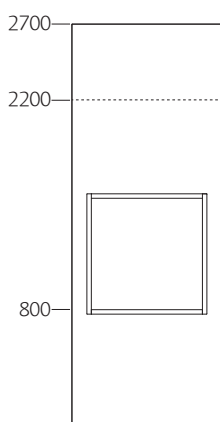

Klarglas
2,7 m 57080827022
2,2 m 57080822022

Frostat glas
2,7 m 57080827032
2,2 m 57080822032

Öppen
2,7 m 57080827002
2,2 m 57080822002

Ljusnisch
2,7 m 57080827042
2,2 m 57080822042

Fönster
800 x 800 mm