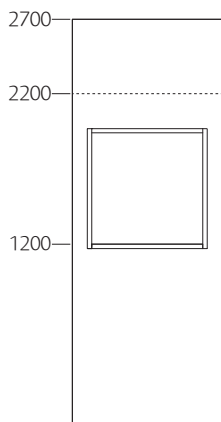

**Skärm,
rak**
Tjocklek: 80 mm

**Skärm,
svängd**

Karm
140 mm

**Dörr, höger- alt.
vänsterhängd**

Fönster, öppen
Djup: 210 mm

Fönster, glas
Djup: 100 mm på
vardera sida om
glaset

Ljusnisch
Djup: 130 mm

**Fönster, öppen
med klädstång**
Djup: 210 mm
Diameter: 30 mm

Svängd
2,7 m 57050527100
2,2 m 57050522100

Skärm
r500 mm

2,7 m 57102027052
2,2 m 57102022052

Karm
1000 x 2100 mm

Högerhängd Björk
2,7 m 57102027051
2,2 m 57102022051

Dörr
825 x 2040 mm

Vänsterhängd Björk
2,7 m 57102027050
2,2 m 57102022050

Ljusnisch
2,7 m 57080827042
2,2 m 57080822042

Fönster
800 x 800 mm

Klarglas
2,7 m 57080827023
2,2 m 57080822023

Frostat glas
2,7 m 57080827033
2,2 m 57080822033

Öppen
2,7 m 57080827003
2,2 m 57080822003

Ljusnisch
2,7 m 57080827043
2,2 m 57080822043

Fönster
800 x 800 mm

BuildUp

Skiljeväggar

Design: Johan Kauppi

Klarglas
2,7 m 57080827024
2,2 m 57080822024

Frostat glas
2,7 m 57080827034
2,2 m 57080822034

Öppen
2,7 m 57080827004
2,2 m 57080822004

Ljusnisch
2,7 m 57080827044
2,2 m 57080822044