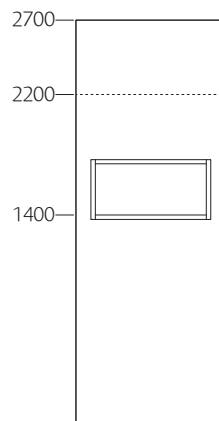

Klarglas
2,7 m 57080427023
2,2 m 57080422023

Frostat glas
2,7 m 57080427033
2,2 m 57080422033

Öppen
2,7 m 57080427003
2,2 m 57080422003

Ljusnisch
2,7 m 57080427043
2,2 m 57080422043

Fönster
800 x 400 mm