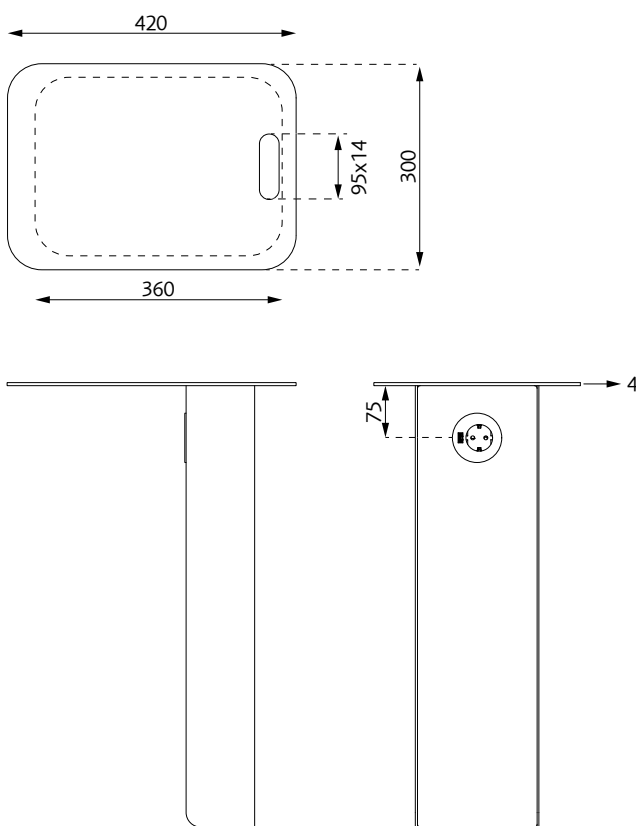

Code

Laptopbord

Design: Lars Hofsjö

GLIMAKRA
OF SWEDEN

Upptäck den perfekta följeslagaren för ditt moderna arbetsliv med vårt fristående pulverlackerade Laptopbord. Med det valfria PowerDot-alternativet kan du ladda din enhet flexibelt via nätuttag eller USB-C, vilket ger dig en smidig och anpassningsbar upplevelse. Vår unika interiördesign erbjuder möjligheten att skapa ett bord som antingen sticker ut med sina färgkoordinerade tyger eller smälter in i din inredning för en mer diskret look. Det robusta och stadiga bordet är ändå enkelt att förflytta för att passa din arbetsmiljö, med det praktiska handtaget integrerat i toppskivan. Ge ditt arbetsutrymme en upplyftande touch av modern elegans med vårt Laptopbord.

MÅTT

Höjd: 650 mm

Vikt [kg]: 15kg

Färg	RAL	Tyg
Vit	9016	Lido 10
Grå	7044	Lido Trend 131
Svart	9005	Lido 4
Saffran	1017	Wooly plus 2272
Skogsgrön	6020	Wooly plus 2269

BESKRIVNING

Fristående pulverlackerat Laptopbord med alternativet PowerDot för flexibel laddning via nätuttag eller USB-C. Interiören kan skräddarsys med tyger som harmoniserar med stativens färger eller kompletterar övrig inredning. Bordet är robust och stadigt, men lätt att förflytta för att passa olika arbetsmiljöer, till exempel i en soffa, tack vare ett integrerat handtag i toppskivan.

PowerDot och den tillhörande elkabeln med dragavlastning, som sträcker sig 95 cm, är alltid utförd i svart. Bordet levereras färdigmonterat och är utrustat med filtassar för skonsam användning. Tillverkat av pulverlackerad 4 mm stålplåt för hållbarhet och stilren estetik.