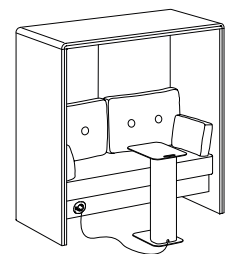

95 cm svart elkabel

ANVÄNDNING

Passar till soffor, puffar och fåtöljer där sitthöjden är ca 45cm. Anpassning av eluttag till andra länders standard offereras.

FÖRESKRIVNINGSTEXT

Glimakra Code Laptopbord 420x300mm. Höjd 650mm. Pulverlackerad vit, RAL 9016. Tyg Lido 10 vit. Powerdot med Eluttag-F jordad och USB-C 30W.