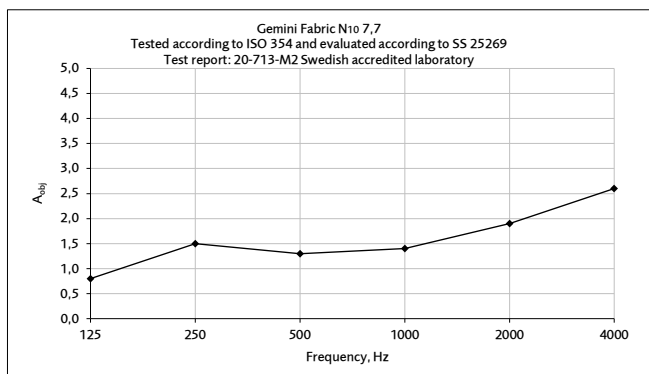

Gemini

Golvskärm / Mobil skrivtavla

Design: Stone Designs

Ljudabsorptionsområde enligt ISO 354 och SS 25269