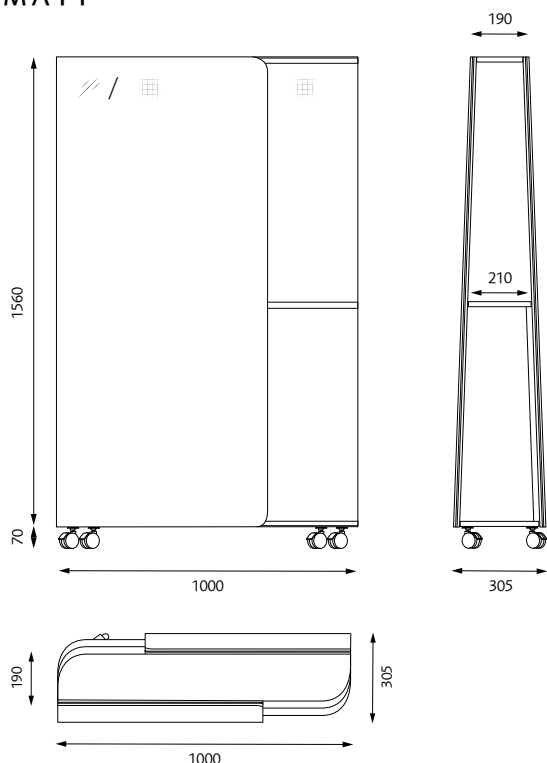

Gemini

Golvskärm / Mobil skrivtavla

Design: Stone Designs

GLIMAKRA
OF SWEDEN

Gemini

Golvskärm / Mobil skrivtavla

Design: Stone Designs

En flexibel multifunktionsmöbel som fungerar lika bra som avdelare, skrivtavla eller mobil förvaringshylla. Fram- och baksida består av antingen en skrivtavla eller en ljudabsorbent, eller en kombination av dessa. Den praktiska hyllan kan användas till växter, böcker eller annan förvaring. Insidan är alltid tygklädd.

MÅTT

Total vikt: 39 kg.

BESKRIVNING

Skivmaterial i lättvikts MDF.

Klädsel: Möbelspikad med tyg på insidan, utsidan kan antingen kläs med tyg eller ha magnetisk skrivtavla.

Spikningen döljs av en dekorativ tygkeder.