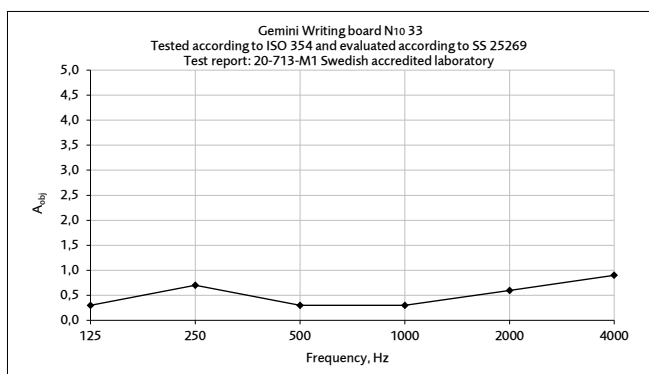

Gemini

Golvskärm / Mobil skrivtavla

Design: Stone Designs

Ljudabsorptionsområde enligt ISO 354 och SS 25269