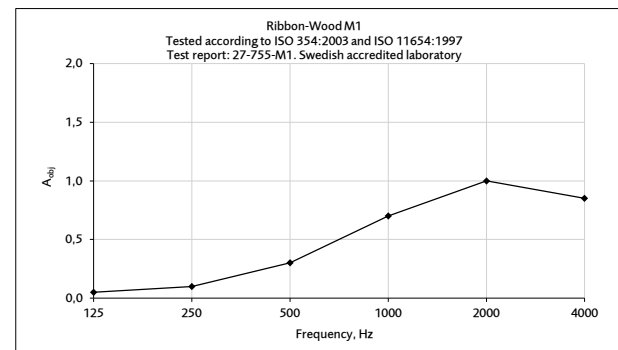

INFORMATION

Ytskikt	0,6mm FSC certifierad faner.
Ytbehandling	Lackade.
Skivmaterial	12 mm standard eller genomfärgad svart MDF
Akustikfilt	RecoSilent (RS), 9mm återvunnen PET. Svart, ljusgrå eller vit.
Tjocklek	22 mm
Storlekar	2400x600mm eller 2960x600mm. Kan kapas mot tillägg.
Montering	Skruv (15st/panel) eller limmas (0,5/panel) enkelt på plats.
Tillverkning	Tranås och Glimåkra

HÅLLBARHET

Ribbon-Diamond använder enbart trä till faner från hållbart brukade skogar i enlighet med FSC's riktlinjer. Produkten uppfyller Möbelfaktas krav på miljö och ansvarsfulla leveranskedjor.

FÖRESKRIVNINGSTEXT

Ribbon-Diamond, Classic Oak black RecoSilent, 2400x600mm

BRANDEGENSKAPER

Standardsortiment:

Akustikfilt	RecoSilent B-s1,d0
Träribbor	D-s2,d0

FR (FR=Fireclass)

Akustikfilt	RecoSilent B-s1,d0
Träribbor	B-s1,d0 eller B-s2,d0

Föreskrivningstext vid FR: Ribbon-Wood, Artikelnamn + FR
Ex. Wallsystem, Classic Oak black RecoSilent, 2400x600mm, FR

CERTIFIKAT

Akustik: SS-EN ISO 354:2003 utvärderad enl. SS-EN ISO 11654:1997.
Testrapport nr. 21-755-R1. Datum: 2021-12-09
(Akustikverkstan, laboratorium ackrediteras av Swedack)

NRC-värde: (Rapport 3235-R1, -R2, Datum 2023-10-11, Akustikverkstan)

Montering direkt mot vägg	Annex 3235-M10	NRC=0,55
Montering med 45mm luftspalt	Annex 3235-M11	NRC=0,77
Montering med 45mm mineralull	Annex 3235-M12	NRC=1,00

Ekvivalent absorptionsyta per m² skärmyta (m²S/m²)