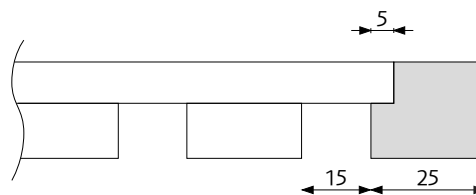

Kapad filt med avslutningslist