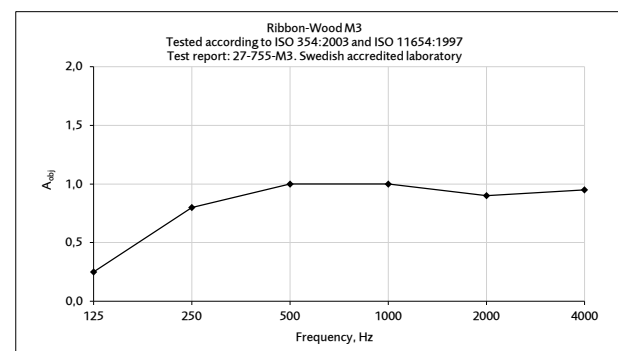

INFORMATION

Ytskikt	0,6mm FSC certifierad faner.
Ytbehandling	Lackade.
Skivmaterial	12 mm standard eller genomfärgad svart MDF
Akustikfilt	RecoSilent (RS), 9mm återvunnen PET. Svart, ljusgrå eller vit.
Tjocklek	22 mm
Storlekar	2400x600mm eller 2960x600mm. Kan kapas mot tillägg.
Montering	Skruv (15st/panel) eller limmas (0,5/panel) enkelt på plats.
Tillverkning	Tranås och Glimåkra

HÅLLBARHET

Ribbon-Diamond använder enbart trä till faner från hållbart brukade skogar i enlighet med FSC's riktlinjer. Produkten uppfyller Möbelfaktas krav på miljö och ansvarsfulla leveranskedjor.

FÖRESKRIVNINGSTEXT

Ribbon-Diamond, Classic Oak black RecoSilent, 2400x600mm

BRANDEGENSKAPER

Standardsortiment:

Akustikfilt	RecoSilent B-s1,d0
Träribbor	D-s2,d0

FR (FR=Fireclass)

Akustikfilt	RecoSilent B-s1,d0
Träribbor	B-s1,d0 eller B-s2,d0

Föreskrivningstext vid FR: Ribbon-Wood, Artikelnamn + FR
Ex. Wallsystem, Classic Oak black RecoSilent, 2400x600mm, FR

CERTIFIKAT

Akustik: SS-EN ISO 354:2003 utvärderad enl. SS-EN ISO 11654:1997.
Testrapport nr. 21-755-R1. Datum: 2021-12-09
(Akustikverkstan, laboratorium ackrediteras av Swedack)

NRC-värde: (Rapport 3235-R1, -R2, Datum 2023-10-11, Akustikverkstan)

Montering direkt mot vägg	Annex 3235-M10	NRC=0,55
Montering med 45mm luftspalt	Annex 3235-M11	NRC=0,77
Montering med 45mm mineralull	Annex 3235-M12	NRC=1,00

Ekvivalent absorptionsyta per m² skärmyta (m²S/m²)