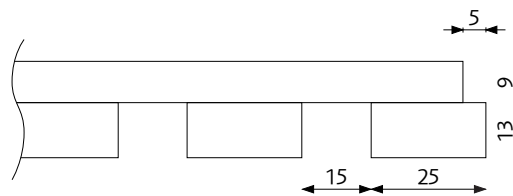

Ekvivalent absorptionsyta per m² skärmyta (m²S/m²)

Ribbon Diamond

Ribbpaneler

Design: Team Glimakra/Tranås

GLIMAKRA
OF SWEDEN

MÅTT

Vikt 13kg
Yta 1,78m²

Vikt 11kg
Yta 1,44m²