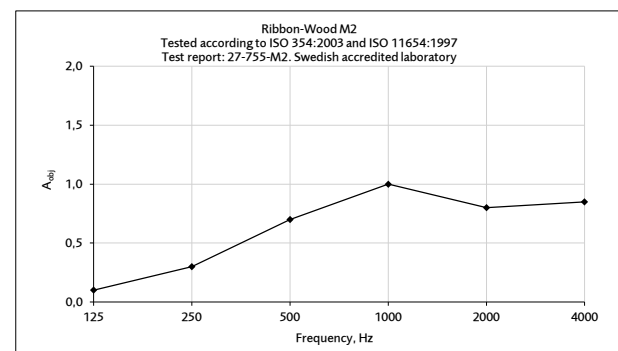

INFORMATION

Ytskikt	0,6mm FSC certifierad faner.
Ytbehandling	Lackade.
Skivmaterial	12 mm standard eller genomfärgad svart MDF
Akustikfilt	RecoSilent (RS), 9mm återvunnen PET. Svart, ljusgrå eller vit.
Tjocklek	22 mm
Storlekar	2400x600mm eller 2960x600mm. Kan kapas mot tillägg.
Montering	Skruv (15st/panel) eller limmas (0,5/panel) enkelt på plats.
Tillverkning	Tranås och Glimåkra

HÅLLBARHET

Ribbon-Diamond använder enbart trä till faner från hållbart brukade skogar i enlighet med FSC's riktlinjer. Produkten uppfyller Möbelfaktas krav på miljö och ansvarsfulla leveranskedjor.

FÖRESKRIVNINGSTEXT

Ribbon-Diamond, Classic Oak black RecoSilent, 2400x600mm

BRANDEGENSKAPER

Standardsortiment:

Akustikfilt	RecoSilent B-s1,d0
Träribbor	D-s2,d0

FR (FR=Fireclass)

Akustikfilt	RecoSilent B-s1,d0
Träribbor	B-s1,d0 eller B-s2,d0

Föreskrivningstext vid FR: Ribbon-Wood, Artikelnamn + FR
Ex. Wallsystem, Classic Oak black RecoSilent, 2400x600mm, FR

CERTIFIKAT

Akustik: SS-EN ISO 354:2003 utvärderad enl. SS-EN ISO 11654:1997.
Testrapport nr. 21-755-R1. Datum: 2021-12-09
(Akustikverkstan, laboratorium ackrediteras av Swedack)

NRC-värde: (Rapport 3235-R1, -R2, Datum 2023-10-11, Akustikverkstan)

Montering direkt mot vägg	Annex 3235-M10	NRC=0,55
Montering med 45mm luftspalt	Annex 3235-M11	NRC=0,77
Montering med 45mm mineralull	Annex 3235-M12	NRC=1,00

Ekvivalent absorptionsyta per m² skärmyta (m²S/m²)