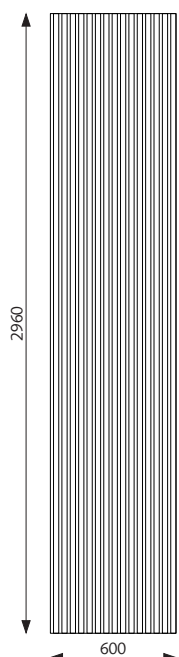

Ekvivalent absorptionsyta per m² skärmyta (m²S/m²)

Ribbon Diamond

Ribbpaneler

Design: Team Glimakra/Tranås

GLIMAKRA
OF SWEDEN

MÅTT

Vikt 13kg
Yta 1,78m²

Vikt 11kg
Yta 1,44m²