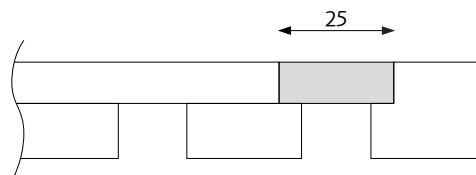

Avslutningslist med skarvremsa