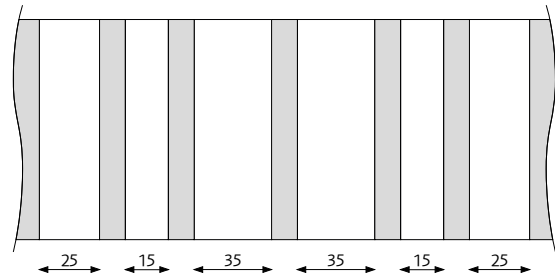

Ribbon-Wood Barcode

Ribbpaneler

Design: Team Glimakra/Tranås

MÅTT

2960 x 605 x 21mm (Byggmått)

Vikt 13kg
Yta 1,78m²

Vikt 11kg
Yta 1,44m²

Mösterbild