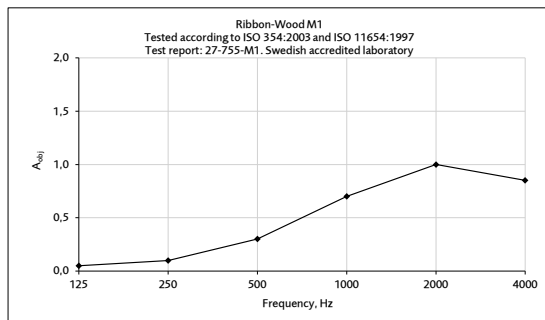

HÅLLBARHET

Ribbon-Wood Barcode använder enbart trä till faner från hållbart brukade skogar i enlighet med FSC's riktlinjer. Produkten uppfyller Möbelfaktas krav på miljö och ansvarsfulla leveranskedjor.

FÖRESKRIVNINGSTEXT

Ribbon-Wood Barcode, Classic Oak Barcode black RecoSilent, 2400x600mm

BRANDEGENSKAPER

Standardsortiment:

Akustikfilt RecoSilent B-s1,d0

Träribbor D-s2,d0

FR (FR=Fireclass)

Akustikfilt RecoSilent B-s1,d0

Träribbor B-s1,d0 eller B-s2,d0

Föreskrivningstext vid FR: Ribbon-Wood, Artikelnamn + FR

Ex. Wallsystem, Classic Oak black RecoSilent, 2400x600mm, FR

CERTIFIKAT

Ribbon-Wood Barcode är ljudtestad med originalmönster. Då Barcode har ett något mer täckande mönster estimerar vi den akustiska effekten till minst 80% av motsvarande klassning A-D med originalmönster.

Akustik SS-EN ISO 354:2003 utvärderad enl. SS-EN ISO 11654:1997.

Testrapport nr. 21-755-R1. Datum: 2021-12-09

(Akustikverkstan, laboratorium ackrediteras av Swedack)

NRC-värde: (Rapport 3235-R1, -R2, Datum 2023-10-11, Akustikverkstan)

Montering direkt mot vägg Annex 3235-M10 NRC=0,55

Montering med 45mm luftspalt Annex 3235-M11 NRC=0,77

Montering med 45mm mineralull Annex 3235-M12 NRC=1,00

Ekvivalent absorptionsyta per m² skärmyta (m²S/m²)