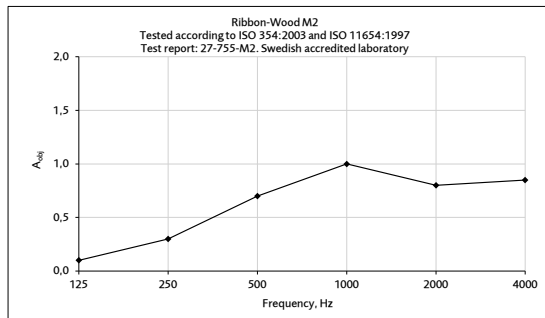

HÅLLBARHET

Ribbon-Wood Barcode använder enbart trä till faner från hållbart brukade skogar i enlighet med FSC's riktlinjer. Produkten uppfyller Möbelfaktas krav på miljö och ansvarsfulla leveranskedjor.

FÖRESKRIVNINGSTEXT

Ribbon-Wood Barcode, Classic Oak Barcode black RecoSilent, 2400x600mm

BRANDEGENSKAPER

Standardsortiment:

Akustikfilt RecoSilent B-s1,d0

Träribbor D-s2,d0

FR (FR=Fireclass)

Akustikfilt RecoSilent B-s1,d0

Träribbor B-s1,d0 eller B-s2,d0

Föreskrivningstext vid FR: Ribbon-Wood, Artikelnamn + FR

Ex. Wallsystem, Classic Oak black RecoSilent, 2400x600mm, FR

CERTIFIKAT

Ribbon-Wood Barcode är ljudtestad med originalmönster. Då Barcode har ett något mer täckande mönster estimerar vi den akustiska effekten till minst 80% av motsvarande klassning A-D med originalmönster.

Akustik SS-EN ISO 354:2003 utvärderad enl. SS-EN ISO 11654:1997.

Testrapport nr. 21-755-R1. Datum: 2021-12-09

(Akustikverkstan, laboratorium ackrediteras av Swedack)

NRC-värde: (Rapport 3235-R1, -R2, Datum 2023-10-11, Akustikverkstan)

Montering direkt mot vägg Annex 3235-M10 NRC=0,55

Montering med 45mm luftspalt Annex 3235-M11 NRC=0,77

Montering med 45mm mineralull Annex 3235-M12 NRC=1,00

Ekvivalent absorptionsyta per m² skärmyta (m²S/m²)