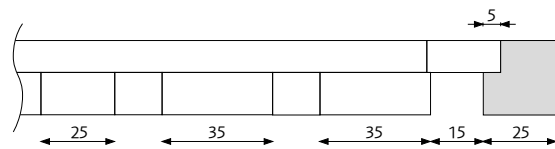

Ribbon-Wood Barcode

Ribbpaneler

Design: Team Glimakra/Tranås

MÅTT

2960 x 605 x 21mm (Byggmått)

Vikt 13kg
Yta 1,78m²

Vikt 11kg
Yta 1,44m²

Mösterbild