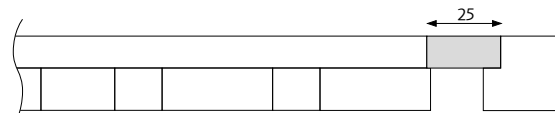

Skarvremsa