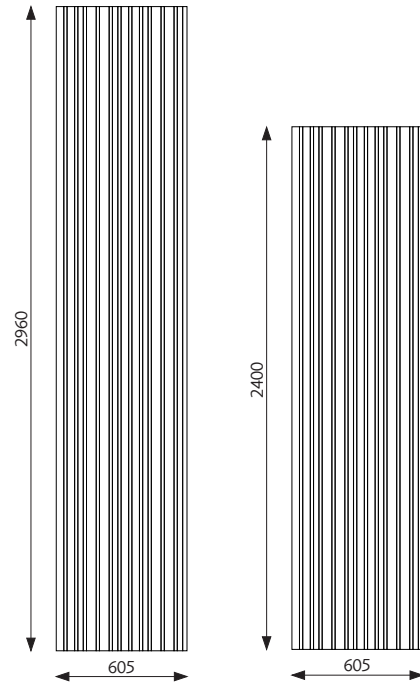

Ribbon-Wood Barcode

Ribbpaneler

Design: Team Glimakra/Tranås

MÅTT

2960 x 605 x 21mm (Byggmått)

Vikt 13kg
Yta 1,78m²

Vikt 11kg
Yta 1,44m²

Mösterbild