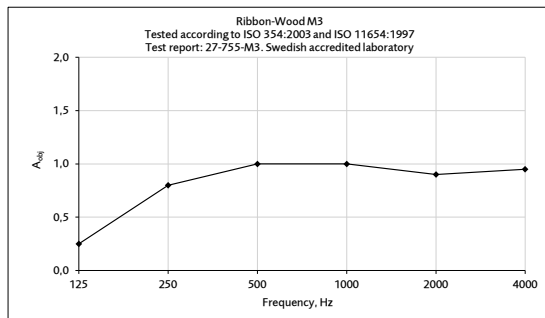

HÅLLBARHET

Ribbon-Wood Barcode använder enbart trä till faner från hållbart brukade skogar i enlighet med FSC's riktlinjer. Produkten uppfyller Möbelfaktas krav på miljö och ansvarsfulla leveranskedjor.

FÖRESKRIVNINGSTEXT

Ribbon-Wood Barcode, Classic Oak Barcode black RecoSilent, 2400x600mm

BRANDEGENSKAPER

Standardsortiment:

Akustikfilt RecoSilent B-s1,d0

Träribbor D-s2,d0

FR (FR=Fireclass)

Akustikfilt RecoSilent B-s1,d0

Träribbor B-s1,d0 eller B-s2,d0

Föreskrivningstext vid FR: Ribbon-Wood, Artikelnamn + FR

Ex. Wallsystem, Classic Oak black RecoSilent, 2400x600mm, FR

CERTIFIKAT

Ribbon-Wood Barcode är ljudtestad med originalmönster. Då Barcode har ett något mer täckande mönster estimerar vi den akustiska effekten till minst 80% av motsvarande klassning A-D med originalmönster.

Akustik SS-EN ISO 354:2003 utvärderad enl. SS-EN ISO 11654:1997.

Testrapport nr. 21-755-R1. Datum: 2021-12-09

(Akustikverkstan, laboratorium ackrediteras av Swedack)

NRC-värde: (Rapport 3235-R1, -R2, Datum 2023-10-11, Akustikverkstan)

Montering direkt mot vägg Annex 3235-M10 NRC=0,55

Montering med 45mm luftspalt Annex 3235-M11 NRC=0,77

Montering med 45mm mineralull Annex 3235-M12 NRC=1,00

Ekvivalent absorptionsyta per m² skärmyta (m²S/m²)