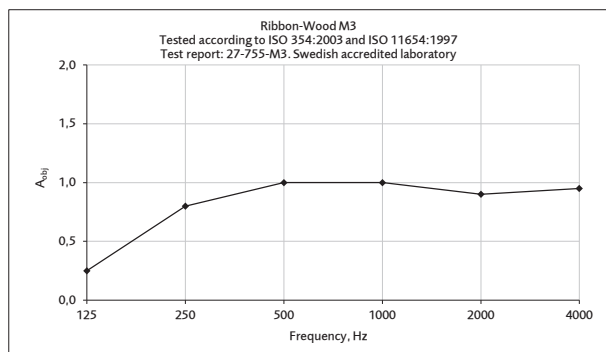

INFORMATION

Ytskikt	0,6mm FSC certifierad faner.
Ytbehandling	Betsade eller obehandlade.
Skivmaterial	12 mm standard eller genomfärgad svart MDF
Akustikfilt	RecoSilent (RS), 9mm återvunnen PET. Svart eller ljusgrå.
Tjocklek	22 mm
Storlekar	2400x600mm eller 2960x600mm. Kan kapas mot tillägg.
Montering	Skruv (15st/panel) eller limmas (0,5/panel) enkelt på plats.
Tillverkning	Tranås och Glimåkra

HÅLLBARHET

Ribbon-Wood använder enbart trä till faner från hållbart brukade skogar i enlighet med FSC's riktlinjer. Produkten uppfyller Möbelfaktas krav på miljö och ansvarsfulla leveranskedjor.

FÖRESKRIVNINGSTEXT

Ribbon-Wood, Classic Oak black RecoSilent, 2400x600mm

BRANDEGENSKAPER

Standardsortiment:

Akustikfilt	RecoSilent B-s1,d0
Träribbor	D-s2,d0

FR (FR=Fireclass)

Akustikfilt	RecoSilent B-s1,d0
Träribbor	B-s1,d0 eller B-s2,d0

Föreskrivningstext vid FR: Ribbon-Wood, Artikelnamn + FR
Ex. Wallsystem, Classic Oak black RecoSilent, 2400x600mm, FR

CERTIFIKAT

Akustik: SS-EN ISO 354:2003 utvärderad enl. SS-EN ISO 11654:1997.
Testrapport nr. 21-755-R1. Datum: 2021-12-09

(Akustikverkstan, laboratorium ackrediteras av Swedack)

NRC-värde: (Rapport 3235-R1, -R2, Datum 2023-10-11, Akustikverkstan)

Montering direkt mot vägg	Annex 3235-M10	NRC=0,55
Montering med 45mm luftspalt	Annex 3235-M11	NRC=0,77
Montering med 45mm mineralull	Annex 3235-M12	NRC=1,00

Ekvivalent absorptionsyta per m² skärmyta (m²S/m²)