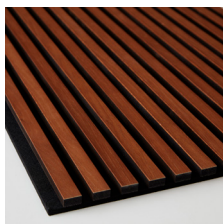

Kapad filt med avslutningslist

Avslutningslist med skarvremsa

VÅRT STANDARDSORTIMENT

Black Diamond Ash,
RS black

Classic Ash,
RS gray

Classic Ash,
RS black

Classic Oak,
RS gray

Classic Oak,
RS black

Rustic Grey Oak,
RS black

Rustic Natural Oak,
RS black

Rustic Antique Oak
RS black

Rustic Smoked Oak,
RS black

Walnut,
RS black

Avslutningslister

Skarvremsa

Ribbon Wood