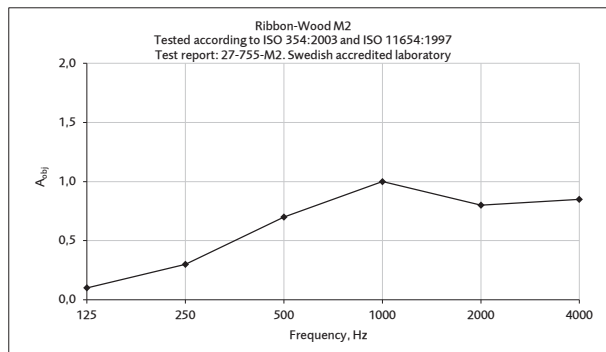

INFORMATION

Ytskikt	0,6mm FSC certifierad faner.
Ytbehandling	Betsade eller obehandlade.
Skivmaterial	12 mm standard eller genomfärgad svart MDF
Akustikfilt	RecoSilent (RS), 9mm återvunnen PET. Svart eller ljusgrå.
Tjocklek	22 mm
Storlekar	2400x600mm eller 2960x600mm. Kan kapas mot tillägg.
Montering	Skruv (15st/panel) eller limmas (0,5/panel) enkelt på plats.
Tillverkning	Tranås och Glimåkra

HÅLLBARHET

Ribbon-Wood använder enbart trä till faner från hållbart brukade skogar i enlighet med FSC's riktlinjer. Produkten uppfyller Möbelfaktas krav på miljö och ansvarsfulla leveranskedjor.

FÖRESKRIVNINGSTEXT

Ribbon-Wood, Classic Oak black RecoSilent, 2400x600mm

BRANDEGENSKAPER

Standardsortiment:

Akustikfilt	RecoSilent B-s1,d0
Träribbor	D-s2,d0

FR (FR=Fireclass)

Akustikfilt	RecoSilent B-s1,d0
Träribbor	B-s1,d0 eller B-s2,d0

Föreskrivningstext vid FR: Ribbon-Wood, Artikelnamn + FR
Ex. Wallsystem, Classic Oak black RecoSilent, 2400x600mm, FR

CERTIFIKAT

Akustik: SS-EN ISO 354:2003 utvärderad enl. SS-EN ISO 11654:1997.
Testrapport nr. 21-755-R1. Datum: 2021-12-09

(Akustikverkstan, laboratorium ackrediteras av Swedack)

NRC-värde: (Rapport 3235-R1, -R2, Datum 2023-10-11, Akustikverkstan)

Montering direkt mot vägg	Annex 3235-M10	NRC=0,55
Montering med 45mm luftspalt	Annex 3235-M11	NRC=0,77
Montering med 45mm mineralull	Annex 3235-M12	NRC=1,00

Ekvivalent absorptionsyta per m² skärmyta (m²S/m²)