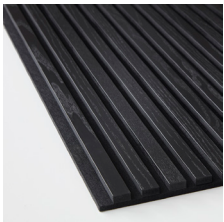

Ribbon Wood

Ribbpaneler

Design: Team Glimakra/Tranås

GLIMAKRA
OF SWEDEN

Ribbon Wood

Ribbpaneler

Design: Team Glimakra/Tranås

Ribbon-Wood är en akustikpanel bestående av ribbor med fanérbeklädd MDF som sitter på akustikfilt, Recosilent. Ett stort urval fanér från vår egen tillverkning, samt flera valmöjligheter bland ytbehandlingar, gör tillsammans med svart och ljusgrå Recosilent att valmöjligheterna är många för att ni ska hitta en ribbpanel som passar just er. Utöver vårt standardsortiment kan vi dessutom lösa det mesta vad gäller träslag, storlek, ytbehandling eller andra anpassningar ni kan vara intresserade av.

Ekvivalent absorptionsyta per m² skärmyta (m²S/m²)

Ribbon Wood

Ribbpaneler

Design: Team Glimakra/Tranås

MÅTT

Vikt 13kg
Yta 1,78m²

Vikt 11kg
Yta 1,44m²

Standardpanel

Kapad filt med avslutningslist

Avslutningslist med skarvremsa

VÅRT STANDARDSORTIMENT

Black Diamond Ash,
RS black

Classic Ash,
RS gray

Classic Ash,
RS black

Classic Oak,
RS gray

Classic Oak,
RS black