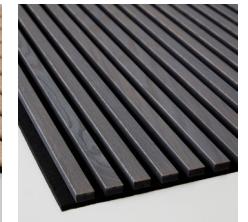

Kapad filt med avslutningslist

Avslutningslist med skarvremsa

VÅRT STANDARDSORTIMENT

Black Diamond Ash,
RS black

Classic Ash,
RS gray

Classic Ash,
RS black

Classic Oak,
RS gray

Classic Oak,
RS black

Rustic Grey Oak,
RS black

Rustic Natural Oak,
RS black

Rustic Antique Oak
RS black

Rustic Smoked Oak,
RS black

Walnut,
RS black

Avslutningslister

Skarvremsa

Ribbon Wood