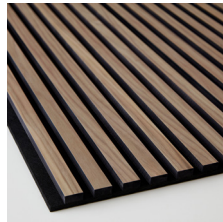

Ribbon Wood

Ribbpaneler

Design: Team Glimakra/Tranås

GLIMAKRA
OF SWEDEN

Ribbon Wood

Ribbpaneler

Design: Team Glimakra/Tranås

Ribbon-Wood är en akustikpanel bestående av ribbor med fanérbeklädd MDF som sitter på akustikfilt, Recosilent. Ett stort urval fanér från vår egen tillverkning, samt flera valmöjligheter bland ytbehandlingar, gör tillsammans med svart och ljusgrå Recosilent att valmöjligheterna är många för att ni ska hitta en ribbpanel som passar just er. Utöver vårt standardsortiment kan vi dessutom lösa det mesta vad gäller träslag, storlek, ytbehandling eller andra anpassningar ni kan vara intresserade av.

Ribbpaneler

Design: Team Glimakra/Tranås

VÅRT STANDARDSORTIMENT WOOD

Black Diamond Ash,
RS black

Classic Ash,
RS gray

Classic Ash,
RS black

Classic Oak,
RS gray

Classic Oak,
RS black

Rustic Grey Oak,
RS black

Rustic Natural Oak,
RS black

Rustic Antique Oak,
RS black

Rustic Smoked Oak,
RS black

Walnut,
RS black

Avslutningslister

Skarvrensa

VÅRT STANDARDSORTIMENT DIAMOND