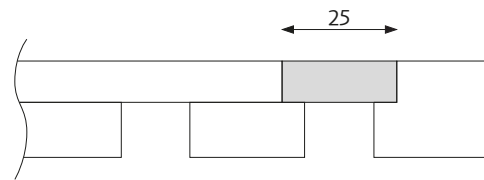

Avslutningslist med skarvremsa