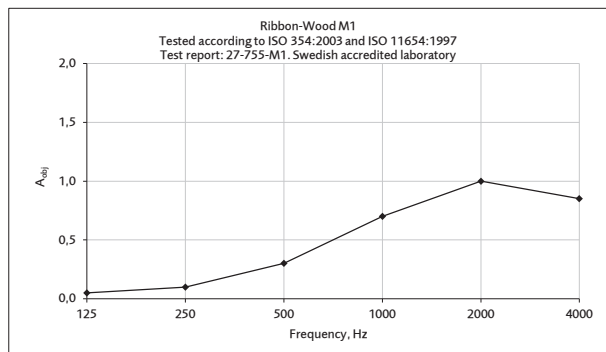

INFORMATION

Ytskikt	0,6mm FSC certifierad faner.
Ytbehandling	Betsade eller obehandlade.
Skivmaterial	12 mm standard eller genomfärgad svart MDF
Akustikfilt	RecoSilent (RS), 9mm återvunnen PET. Svart eller ljusgrå.
Tjocklek	22 mm
Storlekar	2400x600mm eller 2960x600mm. Kan kapas mot tillägg.
Montering	Skruv (15st/panel) eller limmas (0,5/panel) enkelt på plats.
Tillverkning	Tranås och Glimåkra

HÅLLBARHET

Ribbon-Wood använder enbart trä till faner från hållbart brukade skogar i enlighet med FSC's riktlinjer. Produkten uppfyller Möbelfaktas krav på miljö och ansvarsfulla leveranskedjor.

FÖRESKRIVNINGSTEXT

Ribbon-Wood, Classic Oak black RecoSilent, 2400x600mm

BRANDEGENSKAPER

Standardsortiment:

Akustikfilt	RecoSilent B-s1,d0
Träribbor	D-s2,d0

FR (FR=Fireclass)

Akustikfilt	RecoSilent B-s1,d0
Träribbor	B-s1,d0 eller B-s2,d0

Föreskrivningstext vid FR: Ribbon-Wood, Artikelnamn + FR
Ex. Wallsystem, Classic Oak black RecoSilent, 2400x600mm, FR

CERTIFIKAT

Akustik: SS-EN ISO 354:2003 utvärderad enl. SS-EN ISO 11654:1997.
Testrapport nr. 21-755-R1. Datum: 2021-12-09

(Akustikverkstan, laboratorium ackrediteras av Swedack)

NRC-värde: (Rapport 3235-R1, -R2, Datum 2023-10-11, Akustikverkstan)

Montering direkt mot vägg	Annex 3235-M10	NRC=0,55
Montering med 45mm luftspalt	Annex 3235-M11	NRC=0,77
Montering med 45mm mineralull	Annex 3235-M12	NRC=1,00

Ekvivalent absorptionsyta per m² skärmyta (m²S/m²)