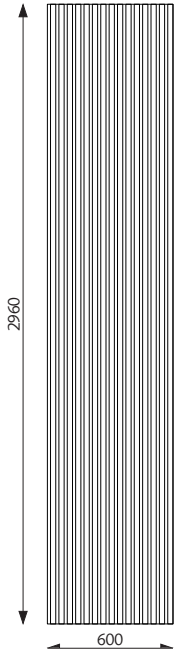

Ekvivalent absorptionsyta per m² skärmyta (m²S/m²)

Ribbon Wood

Ribbpaneler

Design: Team Glimakra/Tranås

MÅTT

Vikt 13kg
Yta 1,78m²

Vikt 11kg
Yta 1,44m²

Standardpanel