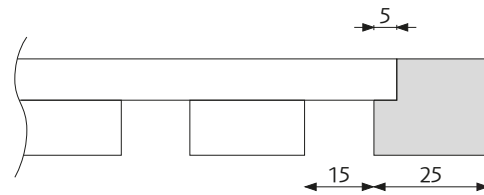

Ekvivalent absorptionsyta per m² skärmyta (m²S/m²)

Ribbon Wood

Ribbpaneler

Design: Team Glimakra/Tranås

MÅTT

Vikt 13kg
Yta 1,78m²

Vikt 11kg
Yta 1,44m²

Standardpanel