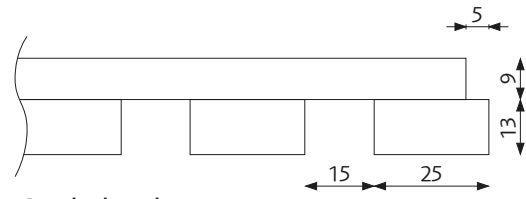

Ekvivalent absorptionsyta per m² skärmyta (m²S/m²)

Ribbon Wood

Ribbpaneler

Design: Team Glimakra/Tranås

MÅTT

Vikt 13kg
Yta 1,78m²

Vikt 11kg
Yta 1,44m²

Standardpanel