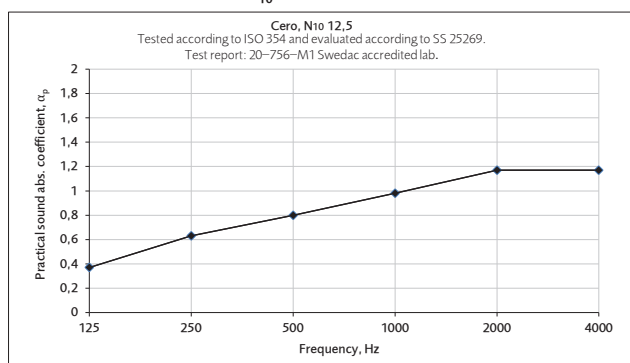

Cero

Bordsskärm

Design: Team Glimakra

CERTIFIKAT

Mätning gjorda enligt ISO 354. Utvärdering gjord enligt standard för enskilda objekt SS 25269 och ISO 20189. (Rapport nummer: 20-756-M1, Datum 2020-11-27, Akustikverkstan, laboratorium ackrediterat av Swedac)

FÖRESKRIVNINGSTEXT

Ex: Cero Bordsskärm 1600 x 640 x 30 mm, radie 100mm.
Tyg Blazer CUZ28. Akustik utvärderad enligt ISO 20189:2018.

Möbelfakta: Denna produkt har deklarerats och godkänts enligt kriterierna i Möbelfakta ver. 2021-08-03. Reg. nummer 0420210308. Giltighet: till 2026-08-03.

Glimakra of Sweden AB är certifierat enligt ISO 9001:2015 och ISO 14001:2015.

Cero Desk screen (1 m²) N₁₀ = 12,5

Equivalent absorption area per m² screen surface (m²S/m²)