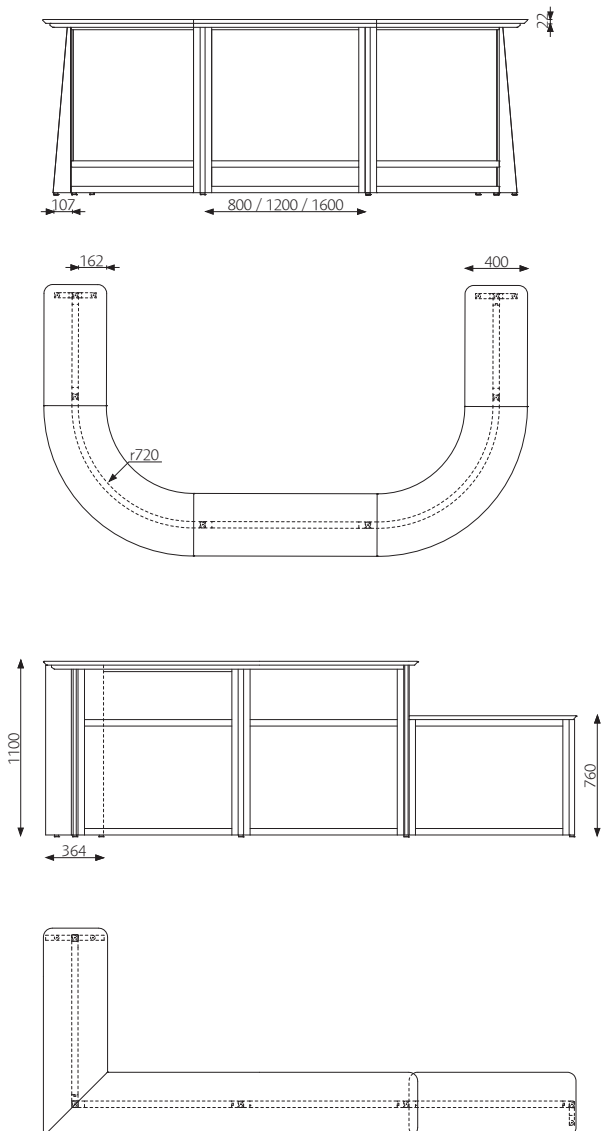

MÅTT

Andra storlekar offereras.

Tjocklek: 40 mm

Diskskiva:

Bredd: upp till 2430 mm / del

Djup: 400 mm

Tjocklek: 22 mm

Arbetskiva:

Bredd: upp till 2430 mm

Djup: 600-800 mm

Tjocklek: 22 mm

BESKRIVNING

Ram: Massiv kvistfri björk, bok eller ek (kvalitet: extra prima) 40 x 40 mm.

Lack: Klarlack

Fyllning: Glas, faner eller laminat.

Diskskiva: Faner eller laminat 22 mm, fasad kant i MDF 100 % återvinningsbara material.

Koppling: Kopplingsstolpe rak / 90° / 60° / 45°, 3-vägs eller 4-vägs.

Avslutning: Avslutningslist, rakt eller diagonalt stöd.

Delningslist: Sockel höjd 200 mm

Belysning: LED 7,2 W 12 V varmvit IP65

Standardfärg: Vitlasyr, svartlasyr, NCS S 0500-N vit eller NCS S 5000-N grå