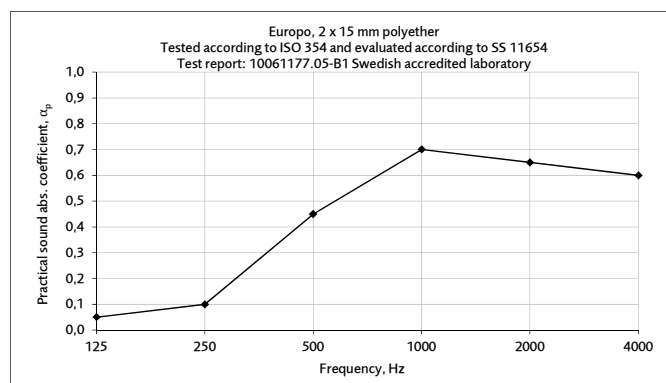

EuropaRoom

Skiljevägg

Design: Team Glimakra

CERTIFIKAT

Akustik: Absorptionsmätningar gjorda enligt ISO 354:2003.

Utvärdering gjord enligt standard ISO 11654:1997.

(Rapport 10061177.05-B1, Datum 2007-05-21,

Akustikverkstan, laboratorium ackrediterat av Swedac)

Kontrollmätning av skärmdämpning gjord enligt ISO 10053.

Ljuddämpning fristående skärm: $\Delta L_{S,W} = 20$ dB

Glimakra of Sweden AB är certifierat enligt ISO 9001:2015 och ISO 14001:2015.

FÖRESKRIVNINGSTEXT

Ex: Glimakra EuropaRoom 2700 x 2120 x 2120 mm enligt produktspecifikation inkl. skjutdörr 800 mm.

Ram: Björk natur

Delningar: 800 och 2070 mm

Fyllning: Glas / Tyg

2 x 15 mm ljudabsorberande fyllning på båda sidor om en 8 mm ljuddämpande MDF board för minskad ljudutbredning.

Tyg: Blazer CUZ 28.

Akustik utvärderad enligt SS 11654 och ISO 10053.

Ekvivalent absorptionsyta per m² skärmyta (m²S/m²)

Värdena multipliceras med golvskärmens area.