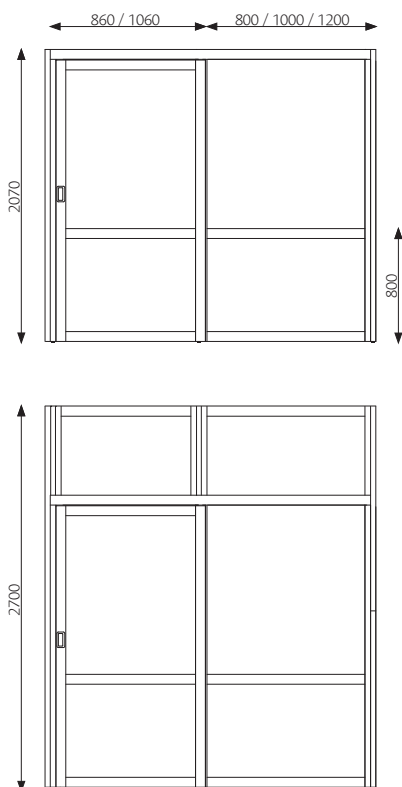

EuropaRoom

Skiljevägg

Design: Team Glimakra

EuropaRoom

Skiljevägg

Design: Team Glimakra

EuropaRoom är flexibla rumsbyggande skärmväggar med träram och många material- och färgval. Systemet kan vara fristående eller fästas i vägg och kan höjdanpassas mot tak från 2070 till 2700 mm. Bredderna kan anpassas för exakta byggmått och med skjutdörrar kan låsbara rum skapas. Ett 2 m fristående rum utan tak uppnår 20 dB ljudreducering. Ljudisoleringen kan ökas mycket med hjälp av tätningslister mot golv och tak. I Europofamiljen finns även fristående lägre skärmväggar samt receptionsdiskar.

MÅTT

Andra storlekar offereras. Lägsta bygghöjd är 2070 mm.
 Delningar: Standarddelningar sitter på 800 och 2070 mm.
 Tjocklek: 40 mm
 Vikt: ca 40 kg/skärm

BESKRIVNING

Ram: Massiv kvistfri björk eller bok (kvalitet: extra prima)
 40 x 40 mm.
Lack: Klarlack
Fyllning: Glas, faner, laminat eller tygklädd ljudabsorberande fyllning på båda sidor om en 8 mm ljuddämpande MDF board.
Skjutdörr: Inkl. lås, justerbar i höjdlid.
Fot: Pulverlackerad grå 500 x 40 x 6 mm.
 100 % återvinningsbara material.