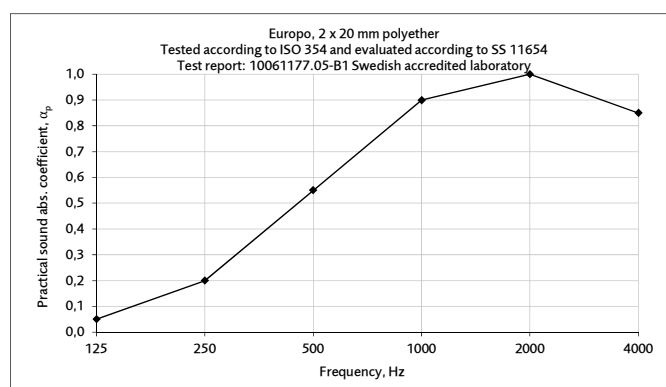

Ekvivalent absorptionsyta per m² skärmyta (m²S/m²)

Värdena multipliceras med golvskärmens area.