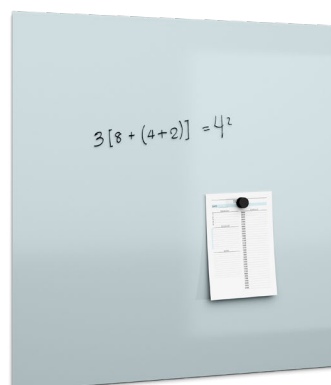

Isblå
NCS S 1005-B20G