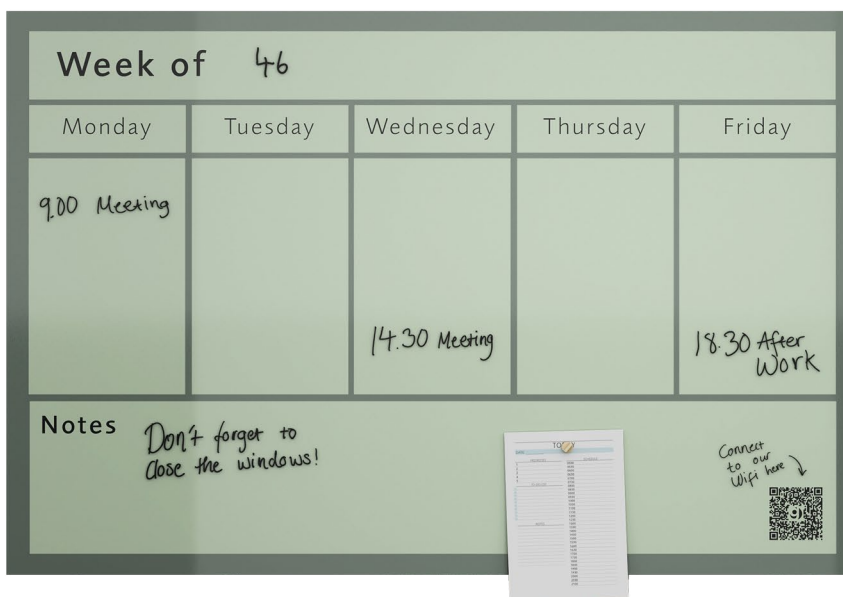

Alnäs Rita

Vägghängd skrivtavla

Design: Team Glimakra

GLIMAKRA
OF SWEDEN