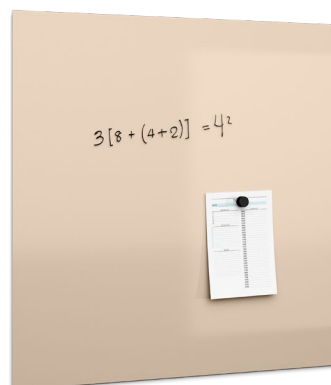

Vägghängd skrivtavla

Design: Team Glimakra

GLIMAKRA
OF SWEDEN

Varm grå
NCS S 2502-Y

Varm beige
NCS S 4010-Y30R

Vit
NCS 0502-G

Sage grön
NCS S 4005-G20Y

Puderrosa
NCS S 1515-Y80R