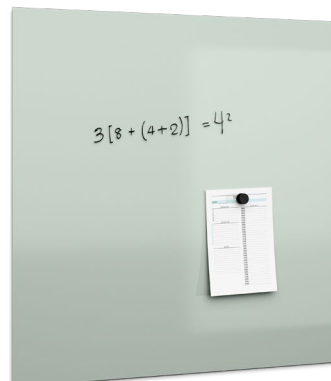

Vägghängd skrivtavla

Design: Team Glimakra

GLIMAKRA
OF SWEDEN

Varm grå
NCS S 2502-Y

Varm beige
NCS S 4010-Y30R

Vit
NCS 0502-G

Sage grön
NCS S 4005-G20Y

Puderrosa
NCS S 1515-Y80R