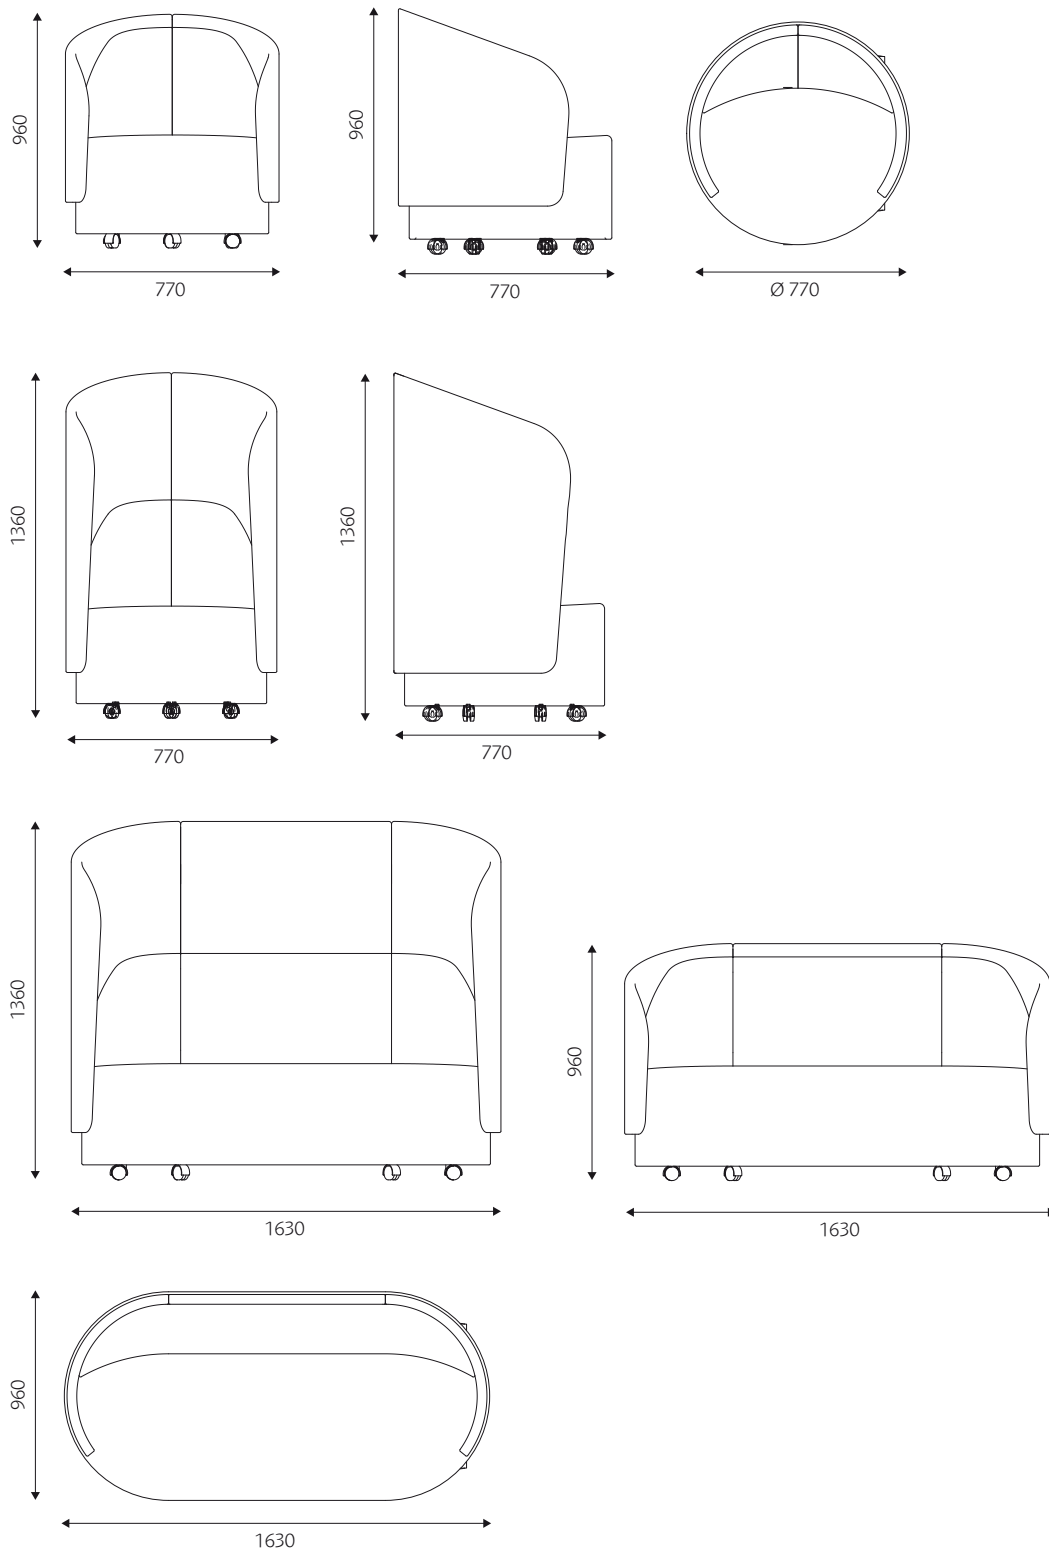

Circles

Sittmöbel

Design: Carsten Buhl

GLIMAKRA
OF SWEDEN

MÅTT